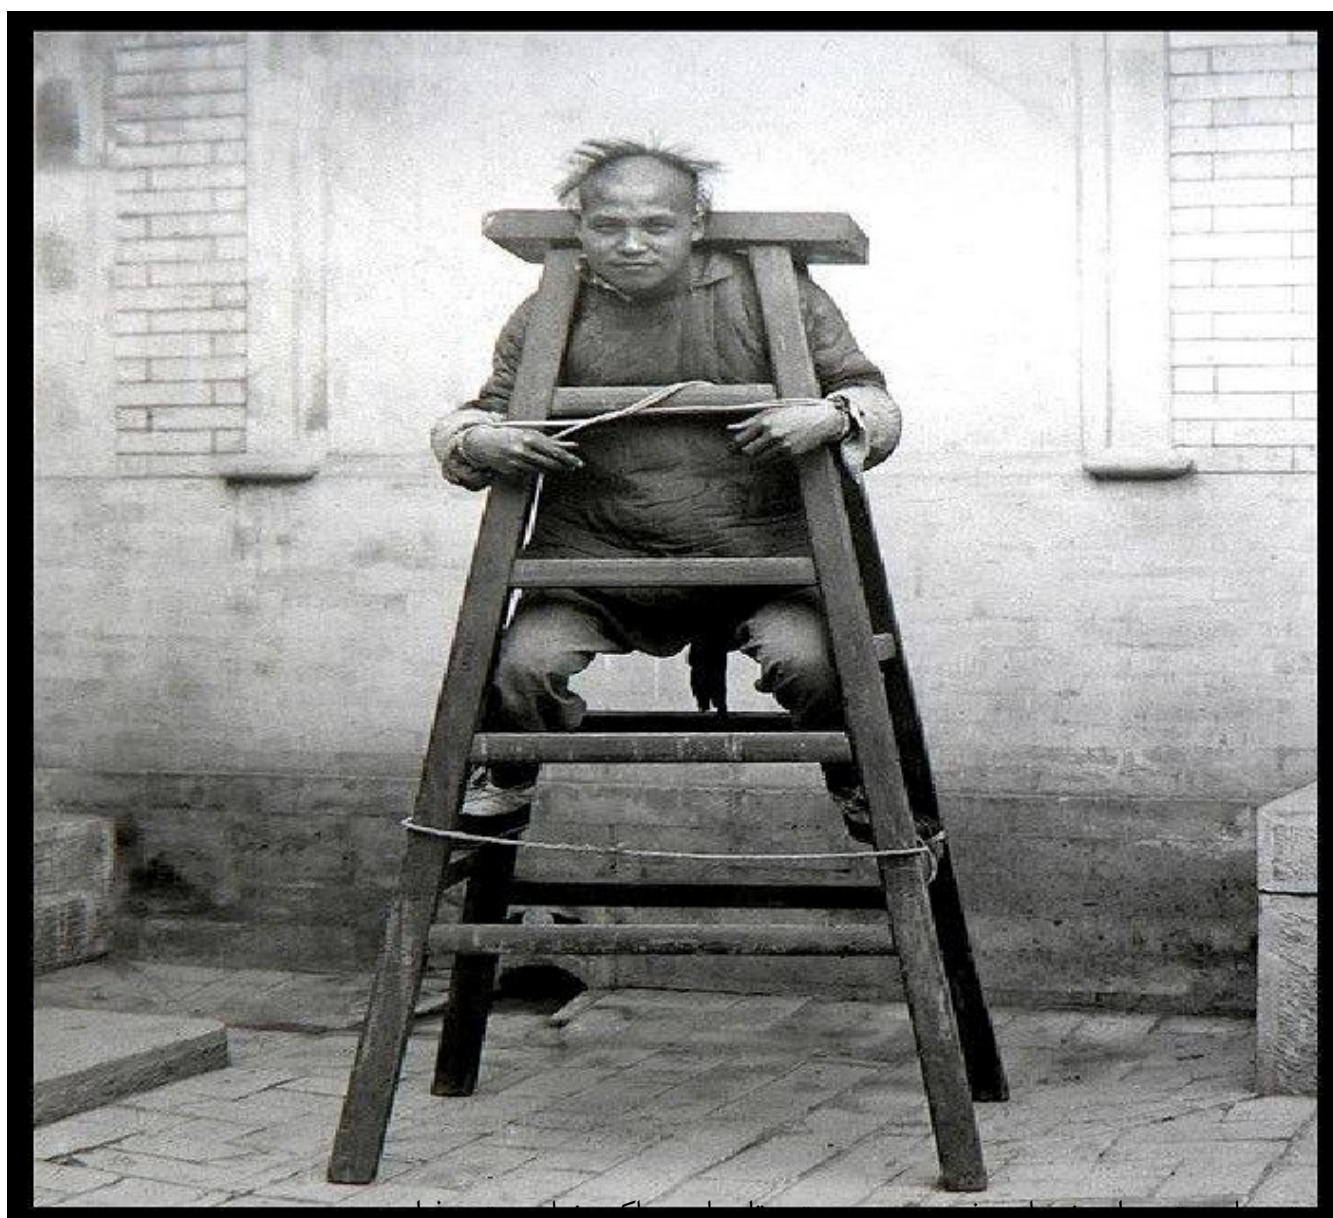

بازداشتگاه موقت چینی

۱۱ دی ۱۳۹۳ ساعت ۰:۳۶

بازداشتگاه موقت چینی

دست و پای متهم را به نردبان مخصوص می بستند تا زمان محاکمه نهایی متهم فرارسد.

چینه ۱۸۸۰

آدرس مطلب :

<https://www.cafetari.kh.com/news/۱۹۴۵۷/چینی-موقت-بازدشگاه/>