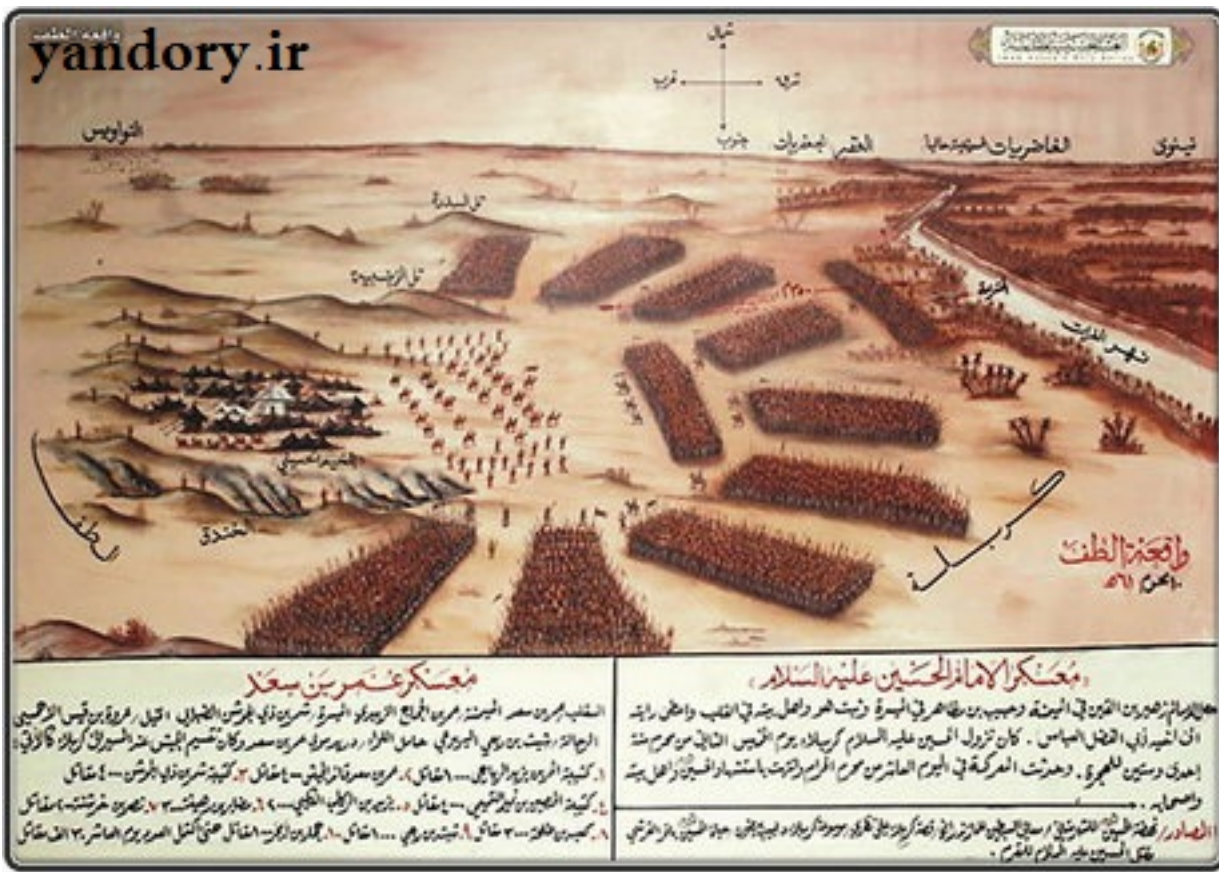

تصویری از آرایش جنگی سپاه امام حسین (ع) با سپاه کفر

۲ آبان ۱۳۹۴ ساعت ۰:۳۶

تصویر زیر، آرایش یاران امام حسین(ع) و سپاه یزید در سال ۶۱ هجری قمری را به خوبی نشان می‌دهد. نحوه آرایش هر دو گروه و تفاوت آنها از نظر تعداد نفرات مشخص است.