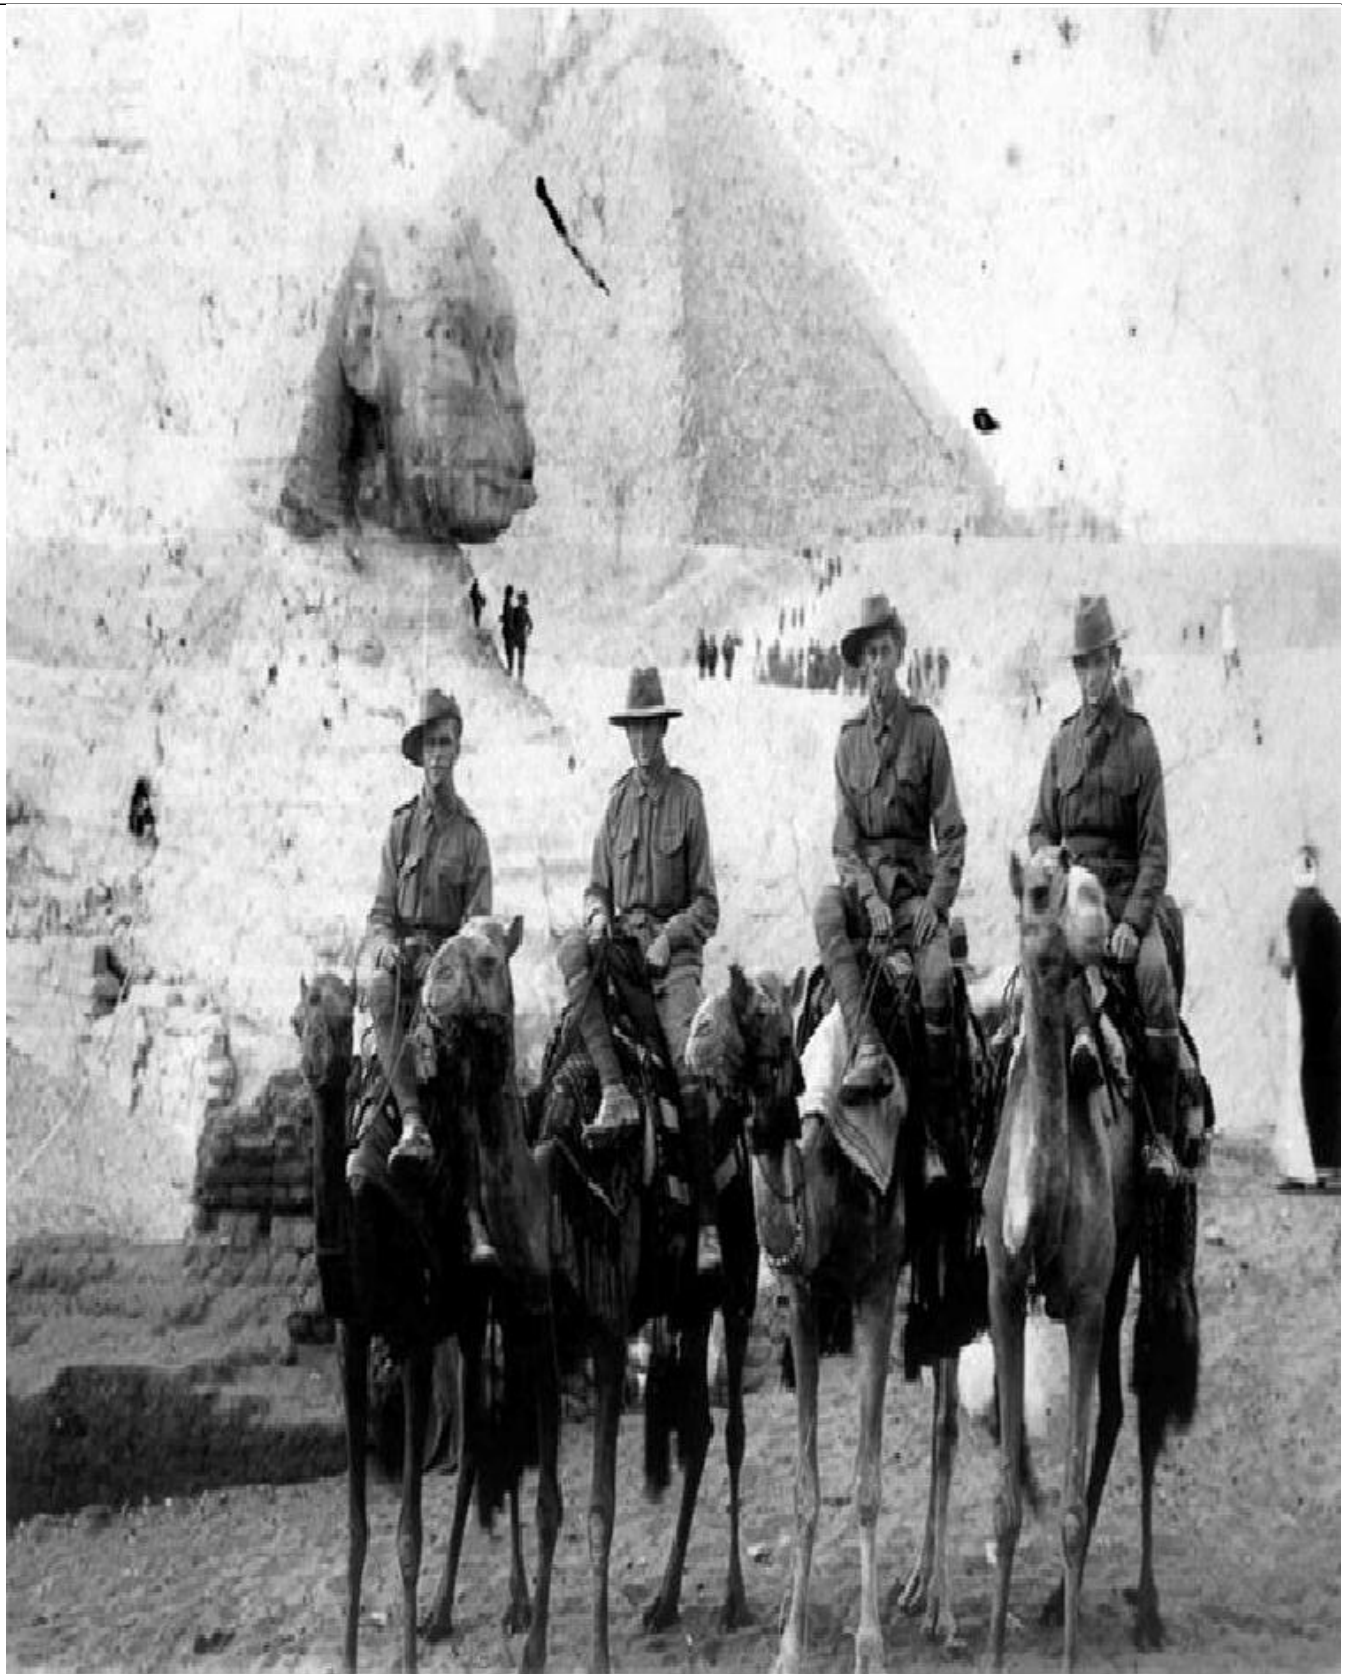

## فتح فرعون + عكس

۳۰ بهمن ۱۳۹۳ ساعت ۱۷:۳۱

در سال ۱۸۸۲ با پایان یافتن ساخت کانال سوئز، انگلستان کشور مصر را به زیر فرمان خود درآورد اما این کشور هنوز رسماً تابع امپراتوری عثمانی بود. در ۱۸ دسامبر ۱۹۱۴ انگلستان مصر را تحت الحمايه خود اعلام نمود.

آدرس مطلب :

<https://www.cafetari.kh.com/news/21423/عكس-فرعوز-فتح/21423>