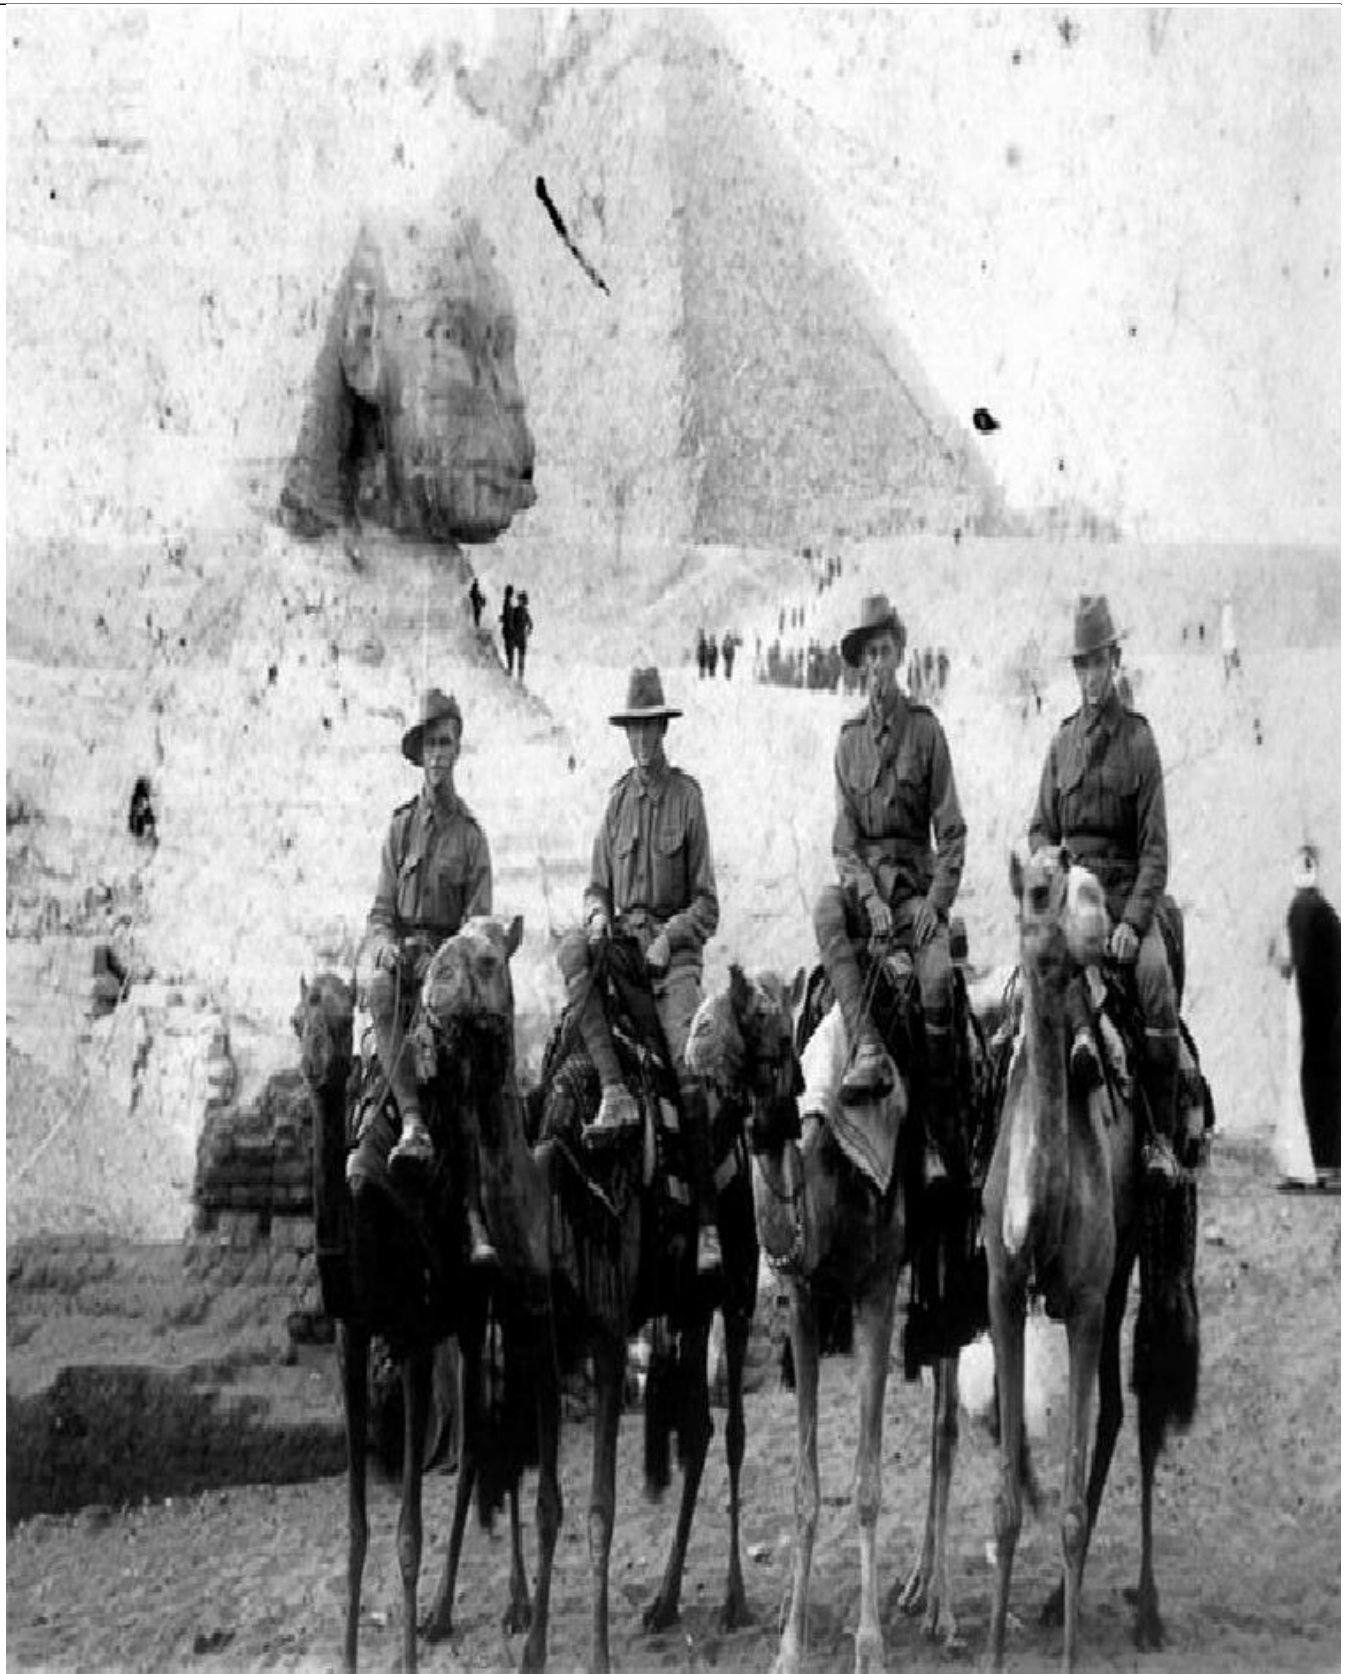

فتح فرعون + عكس

۳۰ بهمن ۱۳۹۳ ساعت ۱۷:۳۱

در سال ۱۸۸۲ با پایان یافتن ساخت کانال سوئز، انگلستان کشور مصر را به زیر فرمان خود درآورد اما این کشور هنوز رسماً تابع امپراتوری عثمانی بود. در ۱۸ دسامبر ۱۹۱۴ انگلستان مصر را تحت الحمايه خود اعلام نمود.

آدرس مطلب :

<https://www.cafetari.kh.com/news/21423/عكس-فرعوز-فتح/21423>