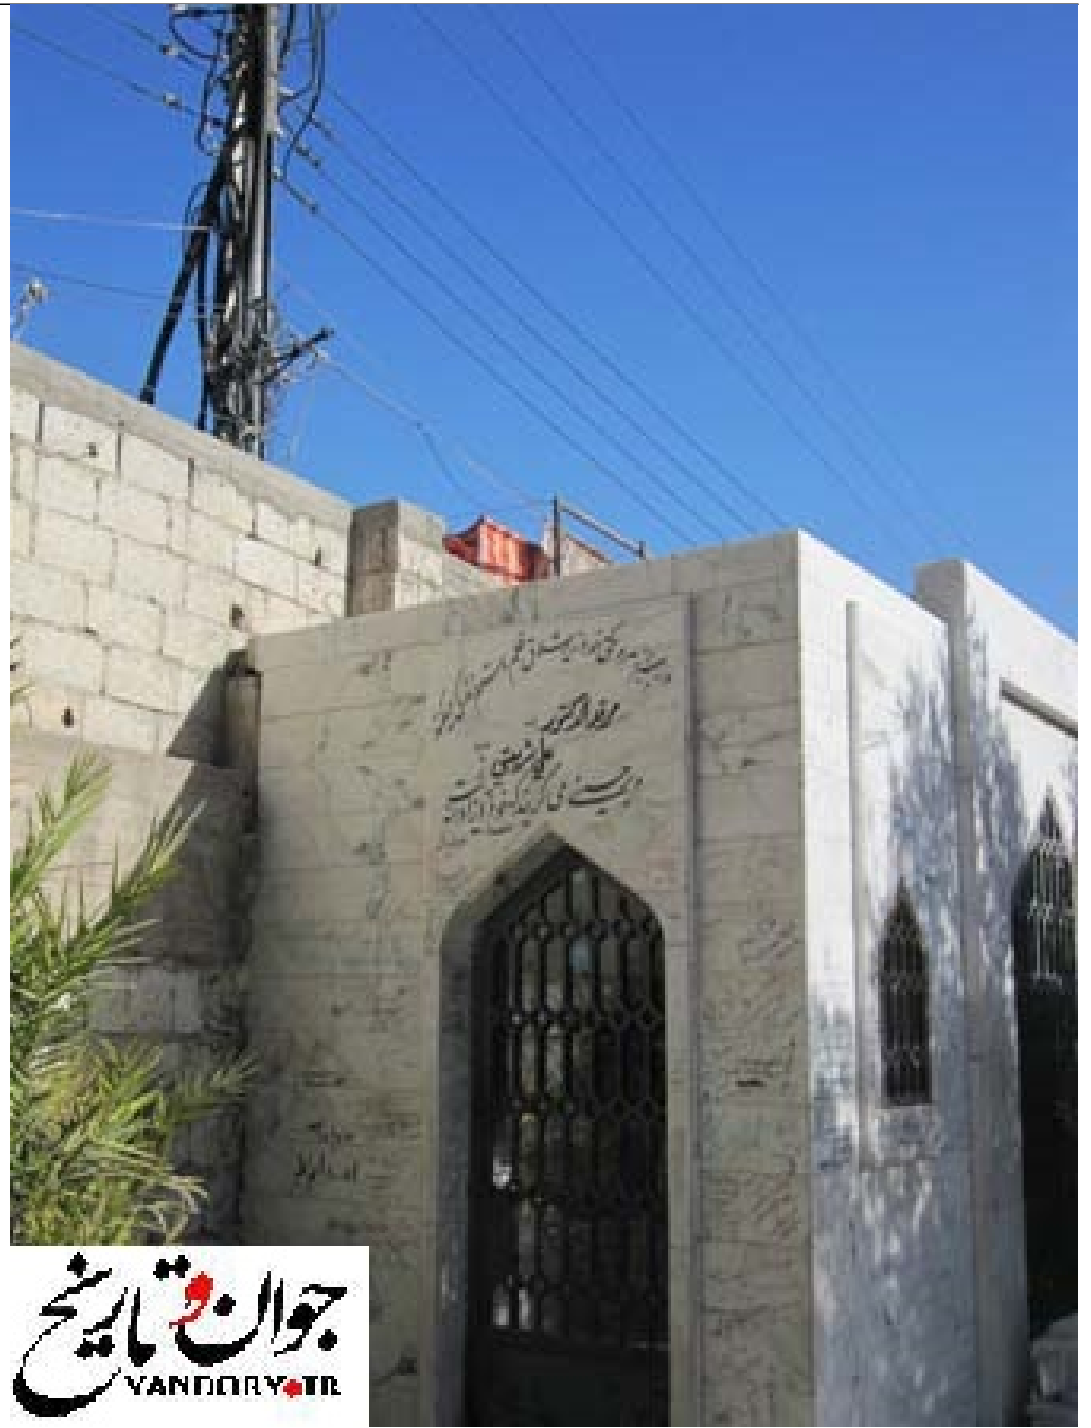

مزار دکتر شریعتی در دمشق + تصاویر

۱۵ آبان ۱۳۹۴ ساعت ۱۲:۰۷

عکسهای زیر مزار دکتر علی شریعتی را در شهر دمشق نشان می دهد .

مزار دکتر علی شریعتی در گوشه ای از قبرستان نزدیک به زینبیه در شهر دمشق است. دست نوشته های موجود بر در و دیوار مقبره ، بازگو کننده احساسات زائرین می باشد . سقف بنا احتیاج به کمی مرمت و بازسازی دارد

جوان تاریخ
YANDORY.IR

آدرس مطلب :

<https://www.cafetari.kh.com/news/21595/تصاویر-دمشق-شریعتیہ-دکتر-مزار>