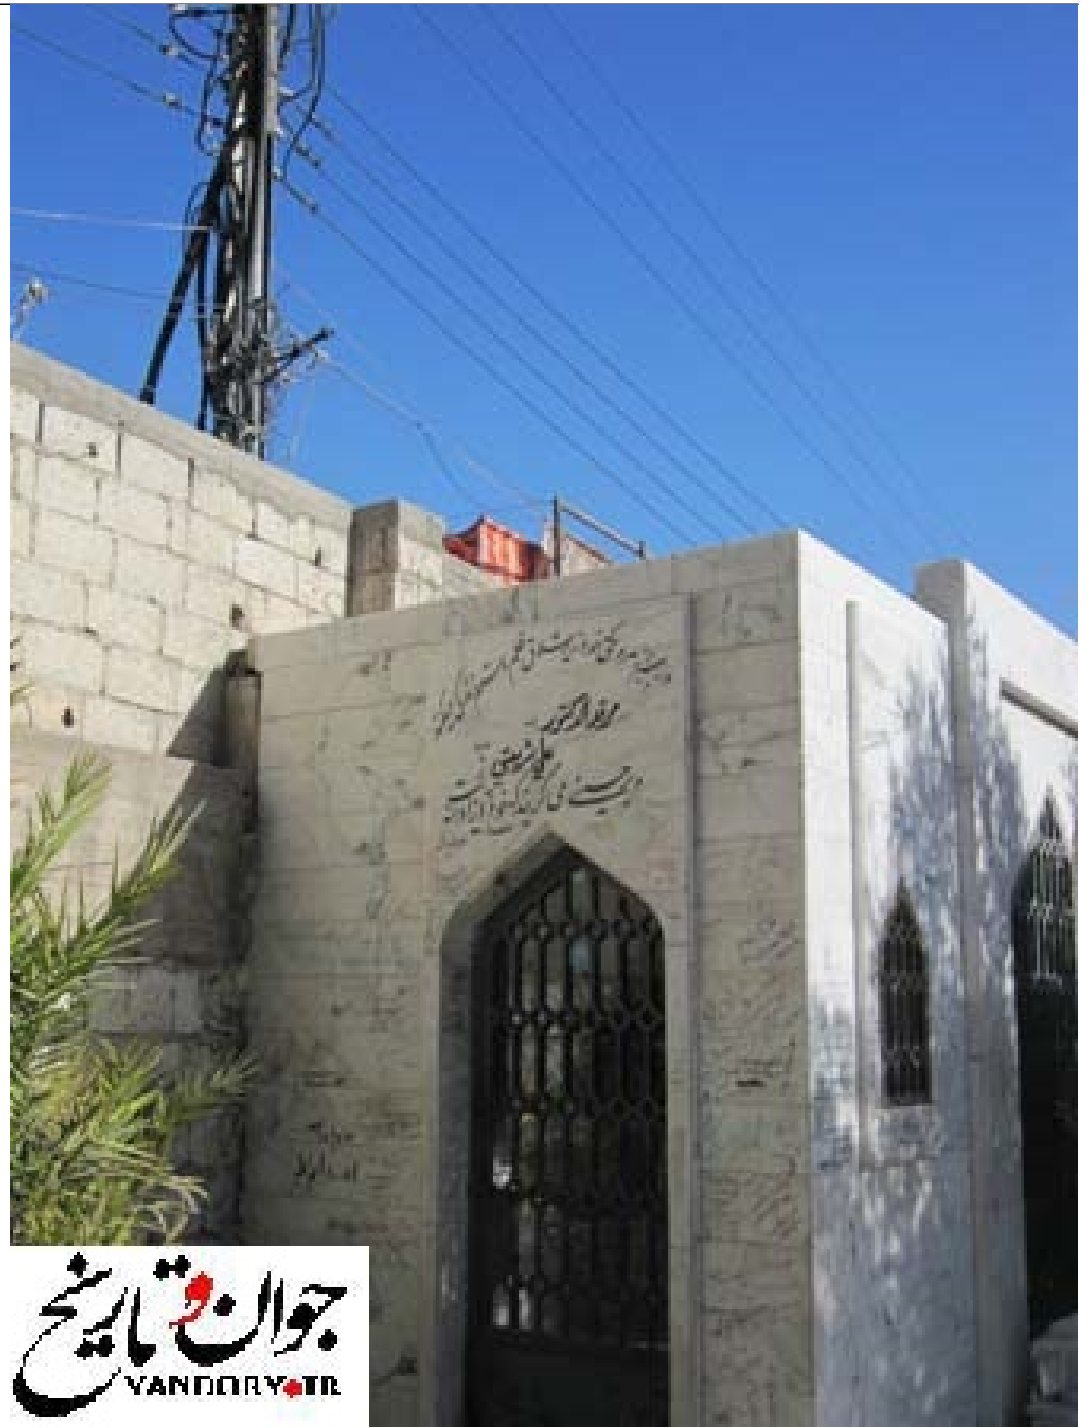

مزار دکتر شریعتی در دمشق + تصاویر

۱۵ آبان ۱۳۹۴ ساعت ۱۲:۰۷

عکسهای زیر مزار دکتر علی شریعتی را در شهر دمشق نشان می دهد .

مزار دکتر علی شریعتی در گوشه ای از قبرستان نزدیک به زینبیه در شهر دمشق است. دست نوشته های موجود بر در و دیوار مقبره ، بازگو کننده احساسات زائرین می باشد . سقف بنا احتیاج به کمی مرمت و بازسازی دارد

جوان تاریخ
YANDORY.IR

آدرس مطلب :

<https://www.cafetari.kh.com/news/21595/تصاویر-دمشق-شریعتی-دکتر-مزار>