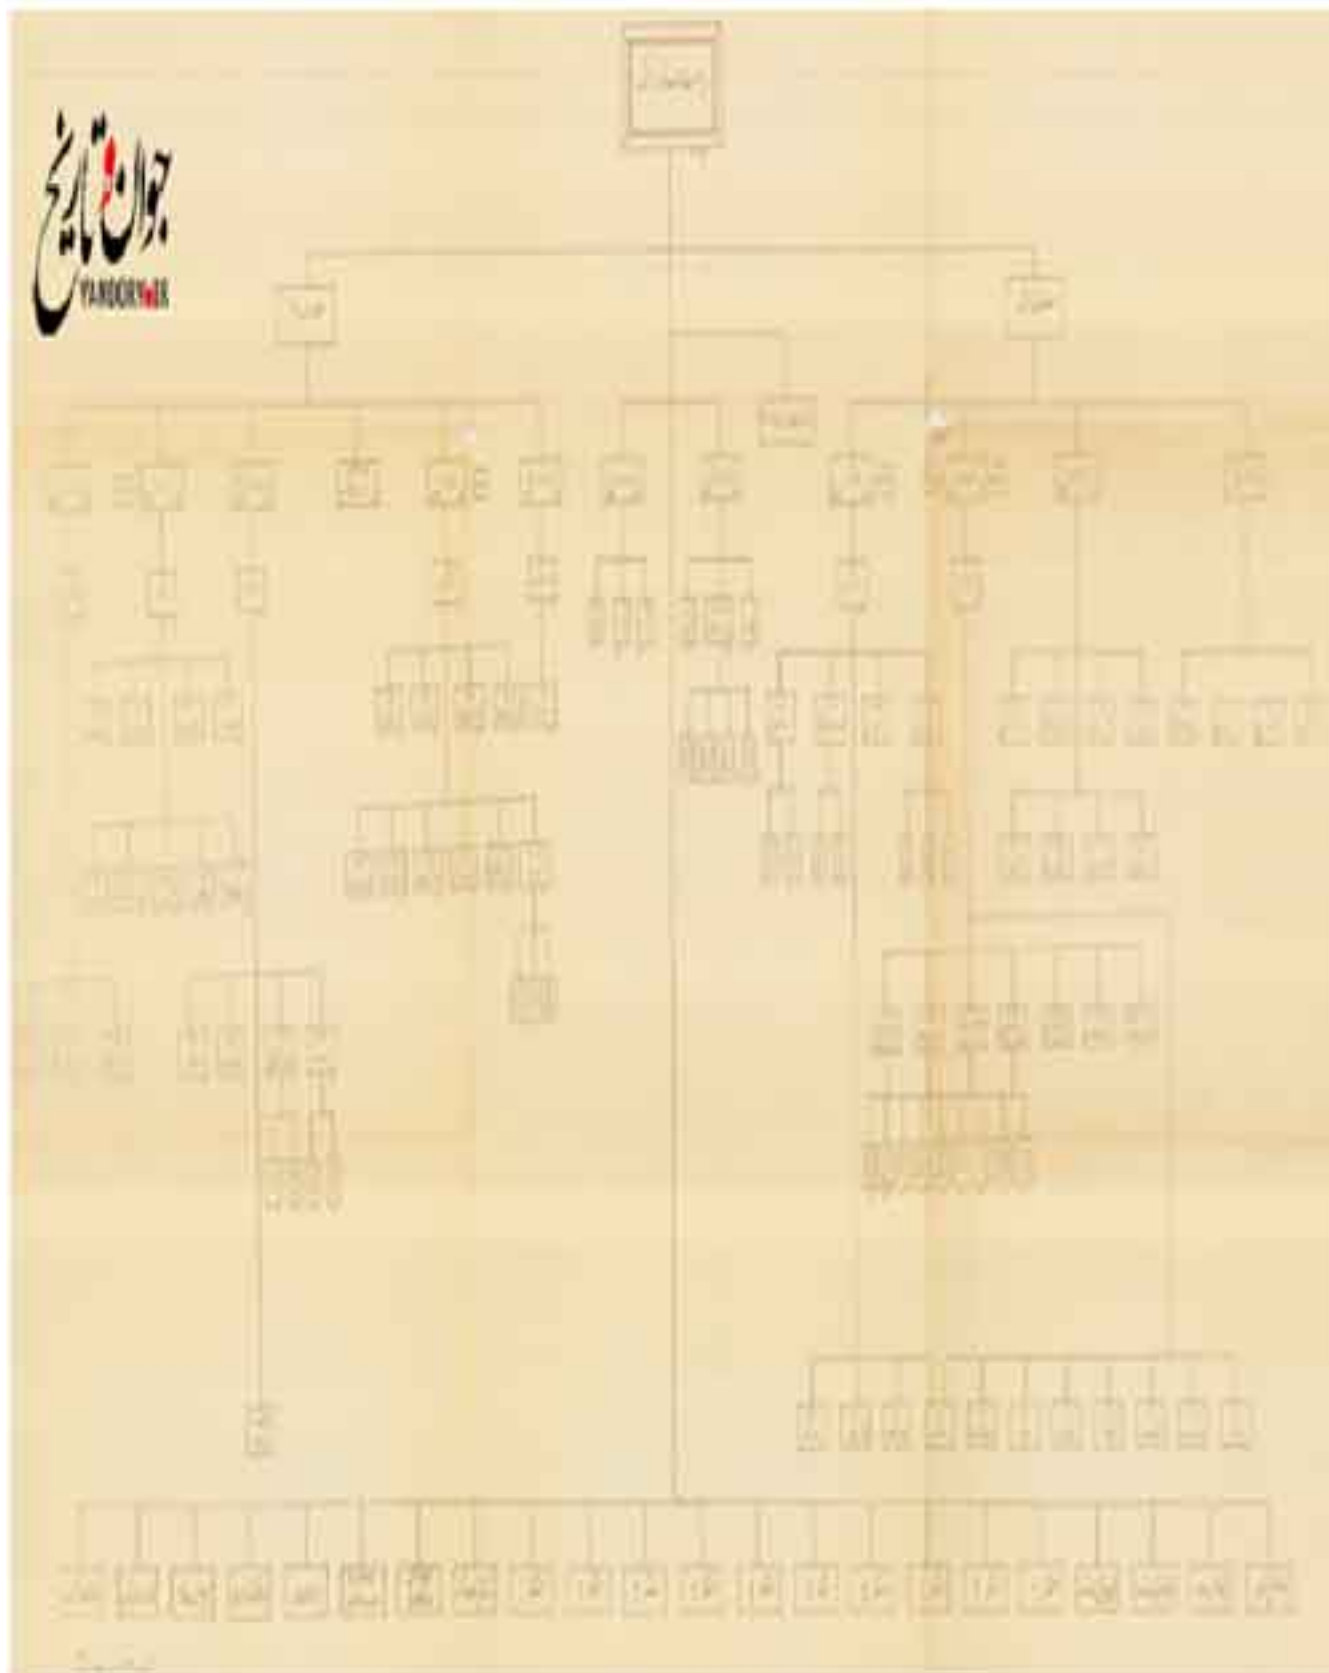

نمودار تشکیلات ستاد ارتش/سند

۱۰ تیر ۱۳۹۵ ساعت ۱۷:۳۹

ارتش در ساختار رژیم پهلوی وابستگی زیادی به شخص شاه داشت و یکی از ارکان و پایه های اصلی تقویت سلطنت پهلوی به شمار می رفت. ریاست ستاد ارتش در راس هرم سازمانی ساختار ارتش پهلوی قرار داشت.

جوان و تاریخ- سند

ارتش در ساختار رژیم پهلوی وابستگی زیادی به شخص شاه داشت و یکی از ارکان و پایه های اصلی تقویت سلطنت پهلوی به شمار می رفت. ریاست ستاد ارتش در راس هرم سازمانی ساختار ارتش پهلوی قرار داشت.

آدرس مطلب :

<https://www.cafetari.kh.com/news/22457/سند-ارتش-ستاد-تشکيلات-نمودار>