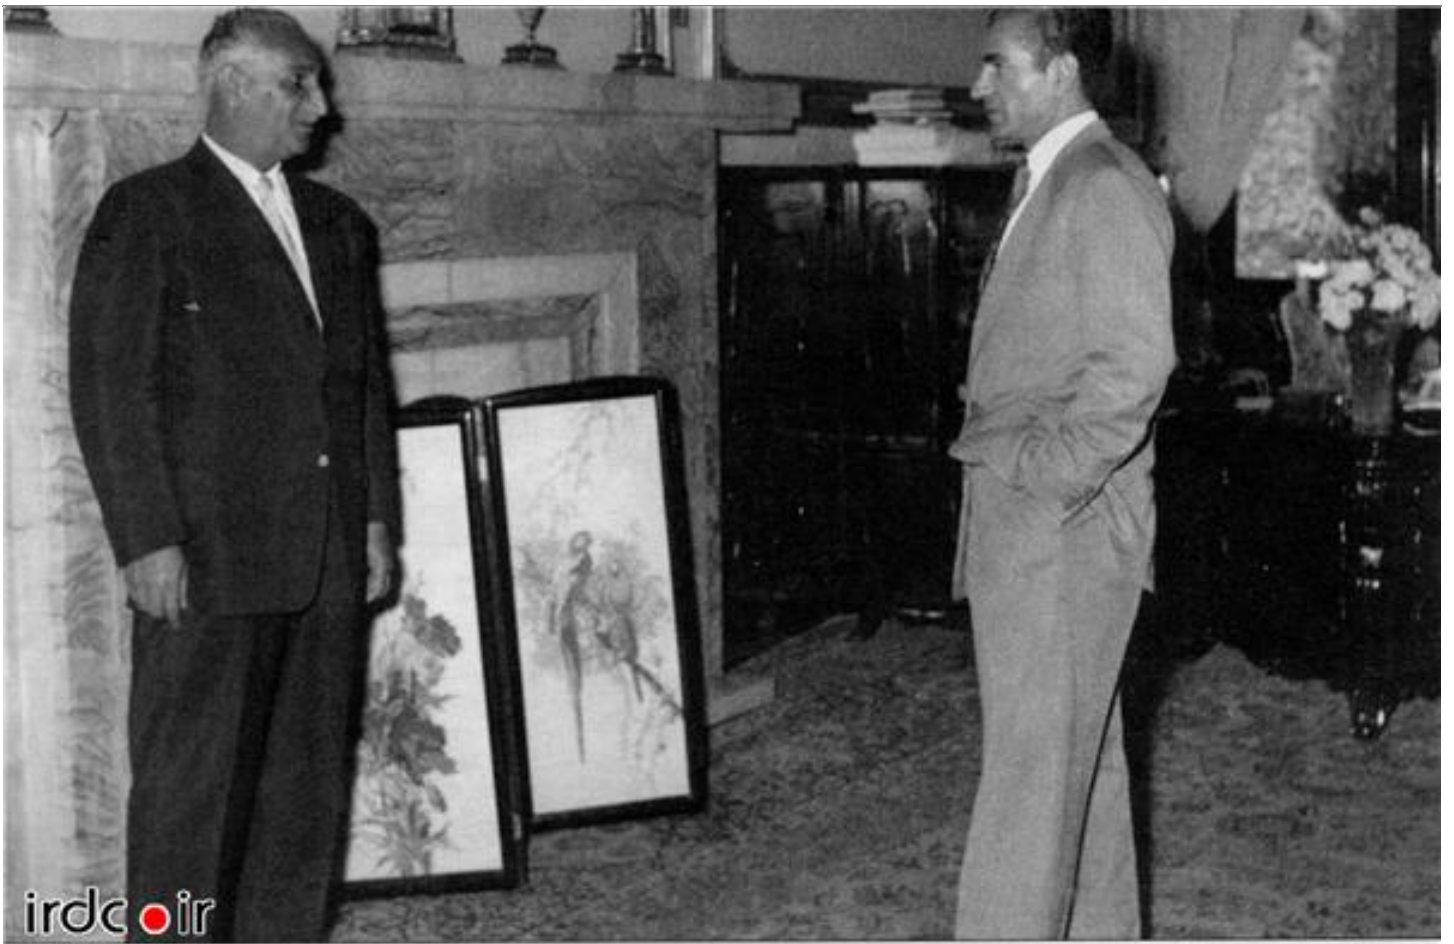

محمد رضا پهلوی و حبیب ثابت [۲۴۵۸ - ۱ پ]