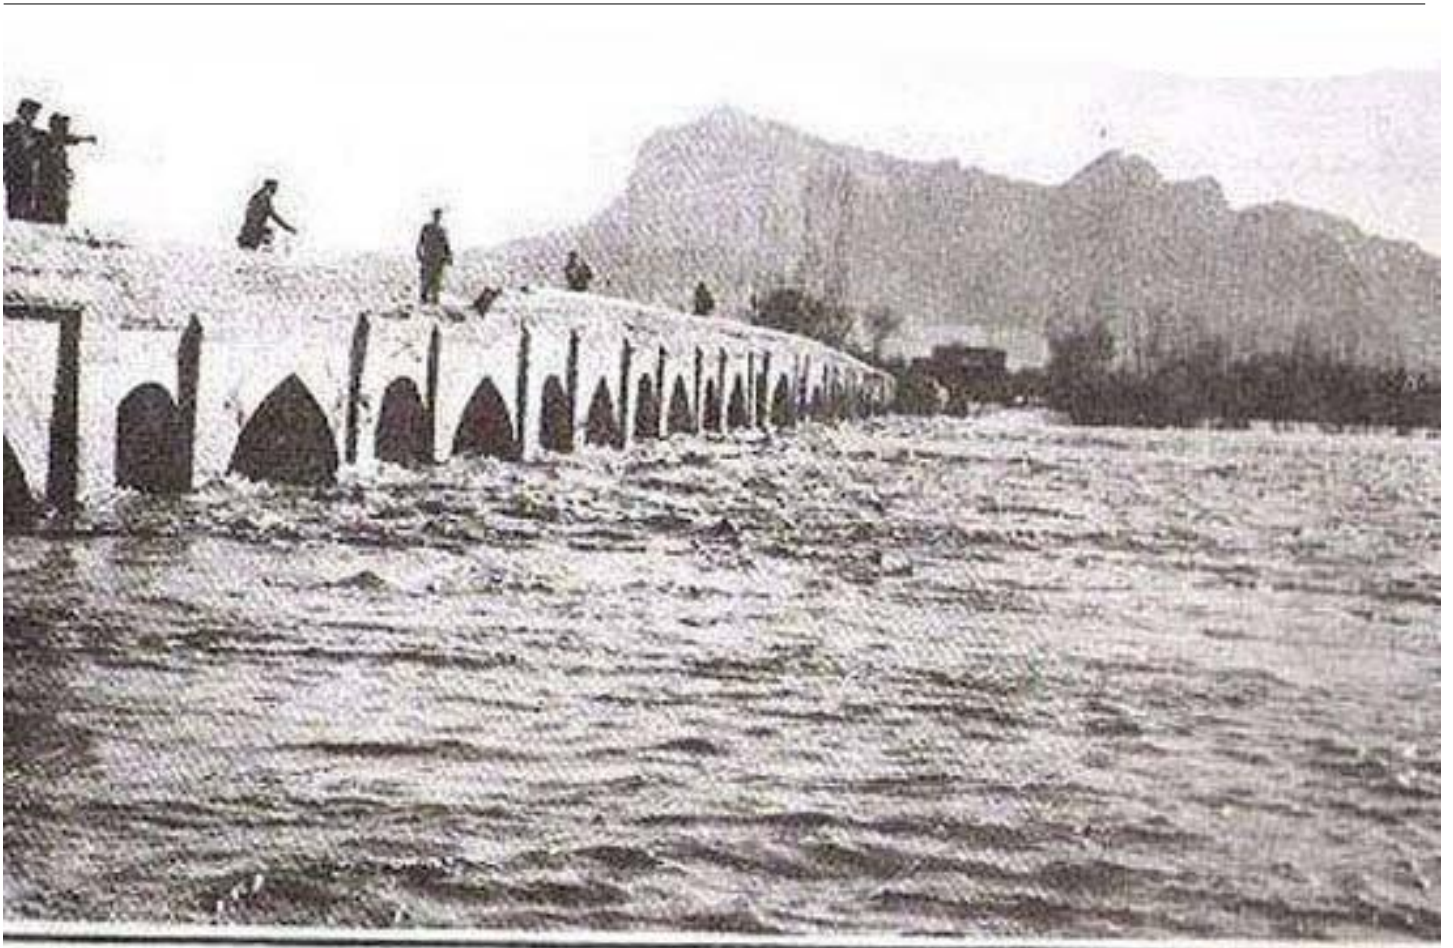

## زاینده رود خروشان ۶۰ سال پیش

۸ خرداد ۱۳۹۳ ساعت ۱۰:۳۷

منظره طغیان زاینده رود در پل مارتان (پل مهر بینان = پل ماریانان) و دورنمای رشته کوه صفا در آذرماه ۳۳

آدرس مطلب :

<https://www.cafetari.kh.com/news/۲۶۵۳۶/زاینده-رود-خروشان-۶۰-سال-پیش>