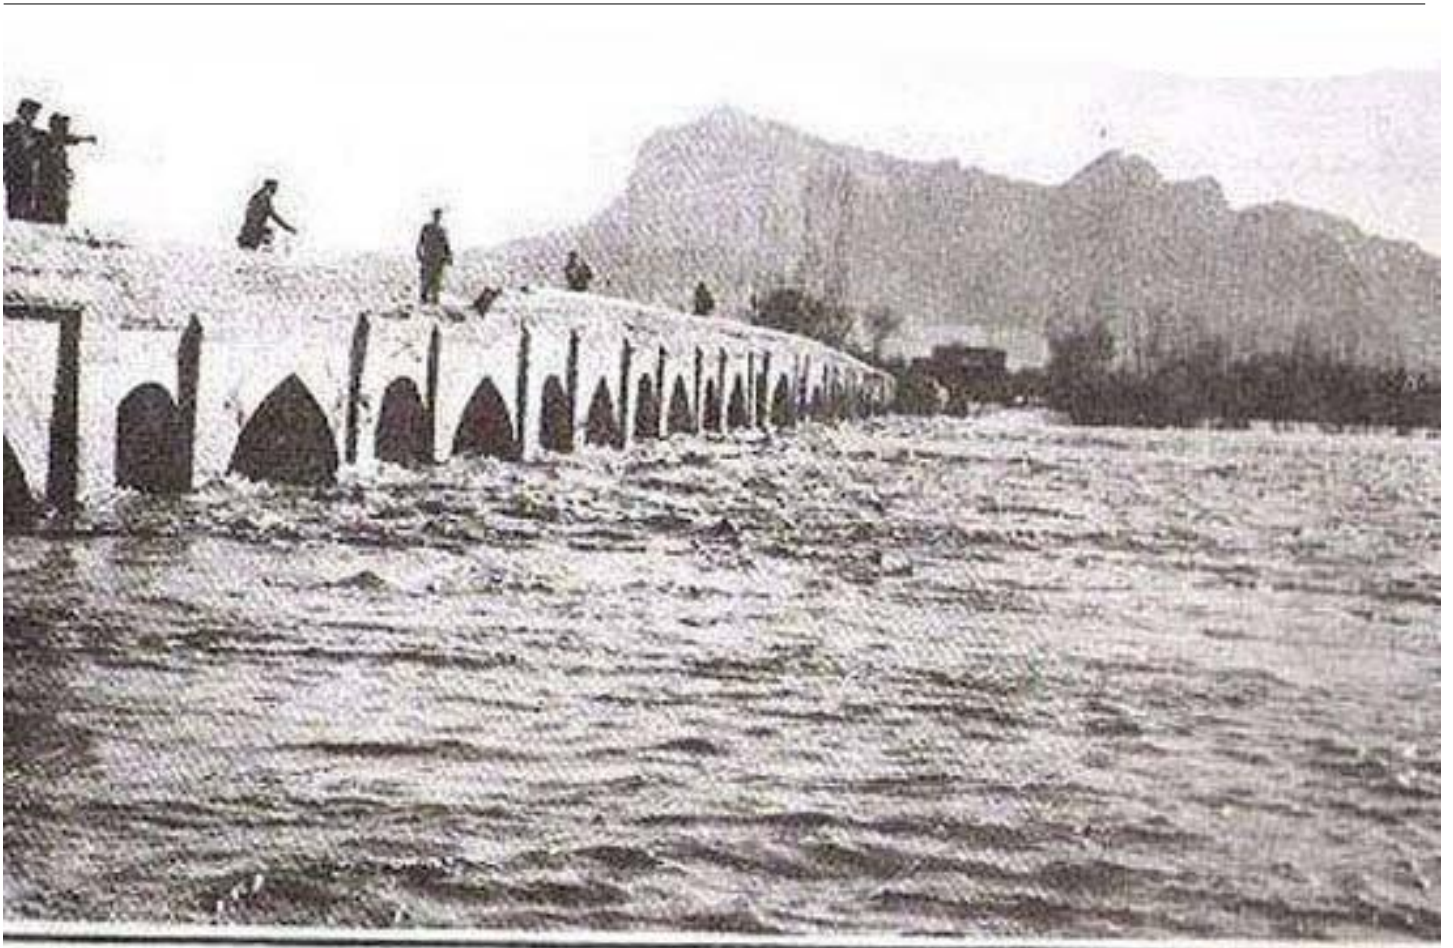

زاینده رود خروشان ۶۰ سال پیش

۸ خرداد ۱۳۹۳ ساعت ۱۰:۳۷

منظره طغیان زاینده رود در پل مارتان (پل مهر بینان = پل ماریانان) و دورنمای رشته کوه صفه در آذرماه ۳۳

آدرس مطلب :

<https://www.cafetari.kh.com/news/۲۶۵۳۶/زاینده-رود-خروشان-۶۰-سال-پیش>