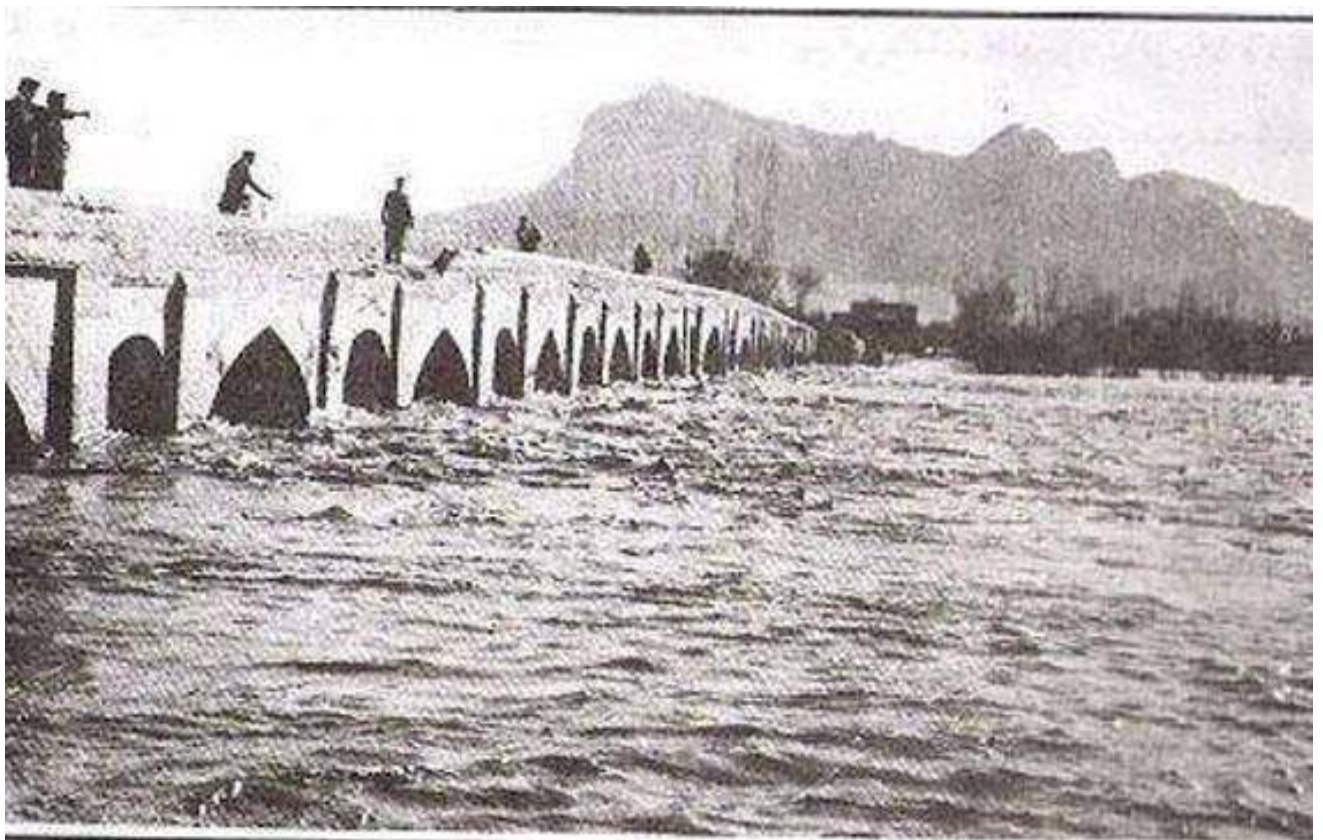

عکس / وقتی زاینده رود طغیان می کرد!

۱۷ اردیبهشت ۱۳۹۳ ساعت ۰:۱۵

زاینده رود در سال ۱۳۳۲

منظره طغیان زاینده رود در پل مارنان (پل مهر بینان - پل ماربانان) و دورنمای رشته کوه صفه در آذرماه ۳۳

آدرس مطلب :

<https://www.cafetari.kh.com/news/۲۶۵۷۶/عکس-زاینده-وقتی-عکس>