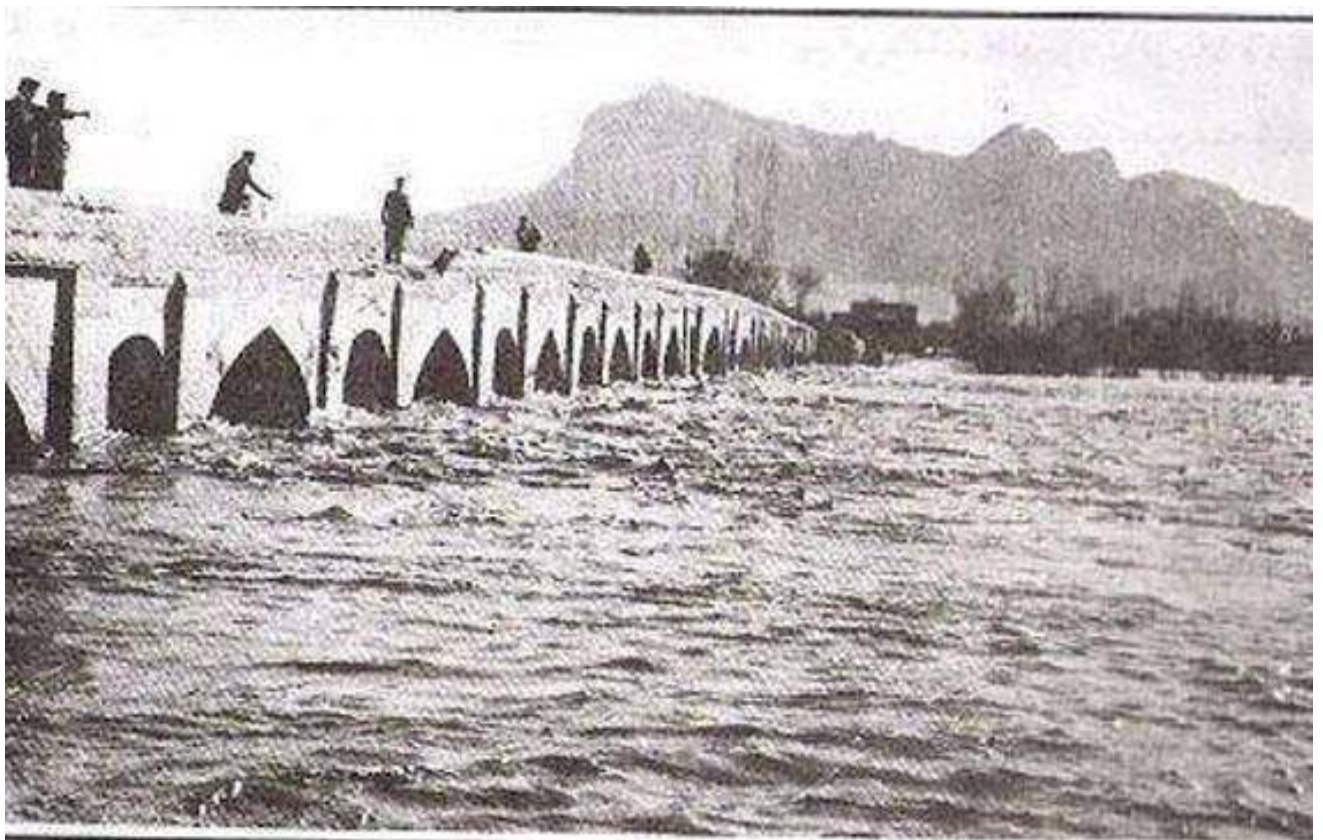

عکس / وقتی زاینده رود طغیان می کرد!

۱۷ اردیبهشت ۱۳۹۳ ساعت ۰:۱۵

زاینده رود در سال ۱۳۳۲

منظره طغیان زاینده رود در پل مارنان (پل مهر بینان = پل ماربانان) و دورنمای رشته کوه صفه در آذرماه ۳۳

آدرس مطلب :

<https://www.cafetari.kh.com/news/۲۶۵۷۶/عکس-زاینده-وقتی-عکس>