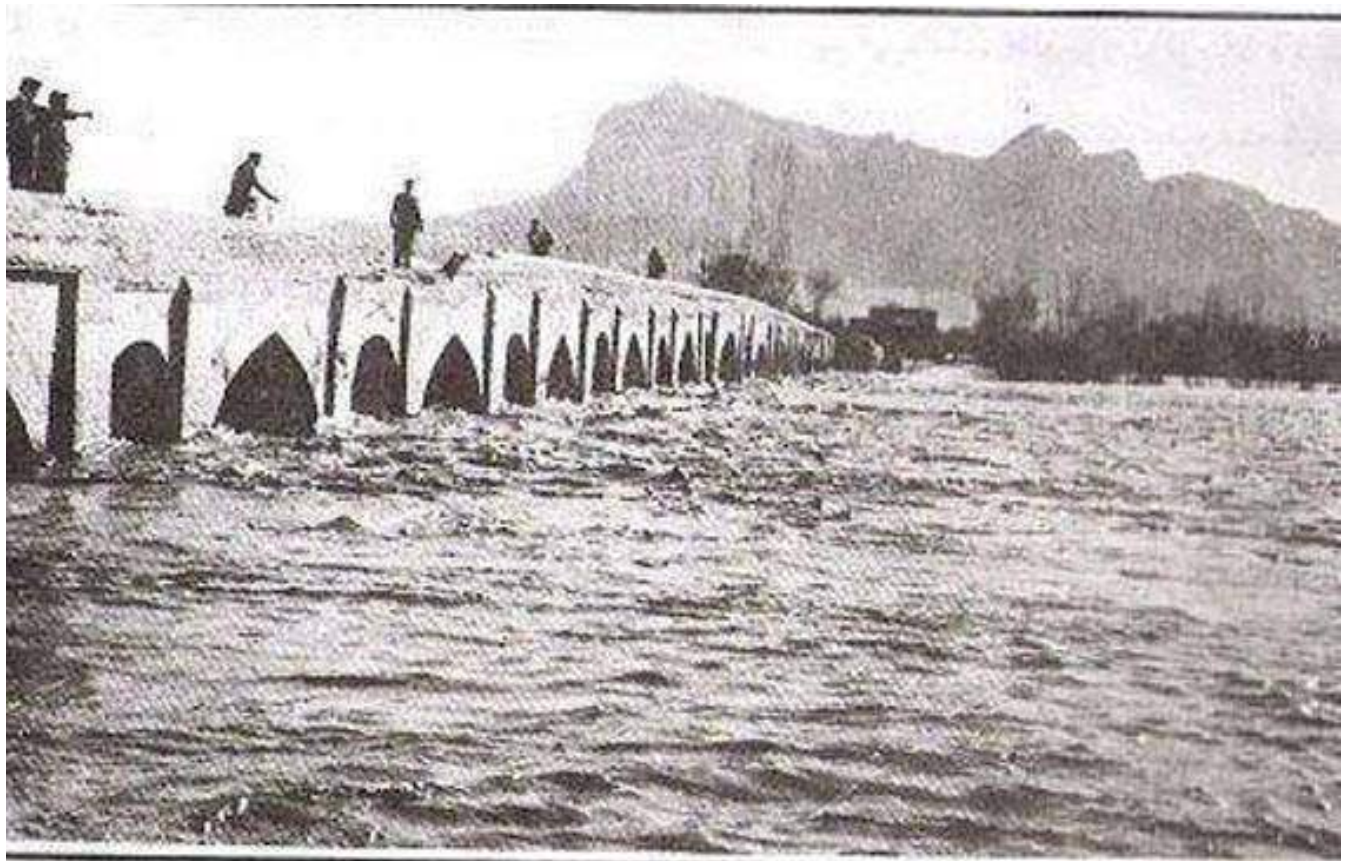

عکس/زمانیکه زاینده رود طغیان میکرد (سال ۱۳۳۳)

۲۶ مرداد ۱۳۹۳ ساعت ۱۶:۲۸

منظره طغیان زاینده رود در پل مارستان (پل مهر بینان = پل ماریانان) و دورنمایی رشته کوه صفا در آذرماه ۳۳

آدرس مطلب :

<https://www.cafetari.kh.com/news/27825/عکس-زمانیکه-زاینده-رود-طغیان-میکرد-سال-۱۳۳۳>