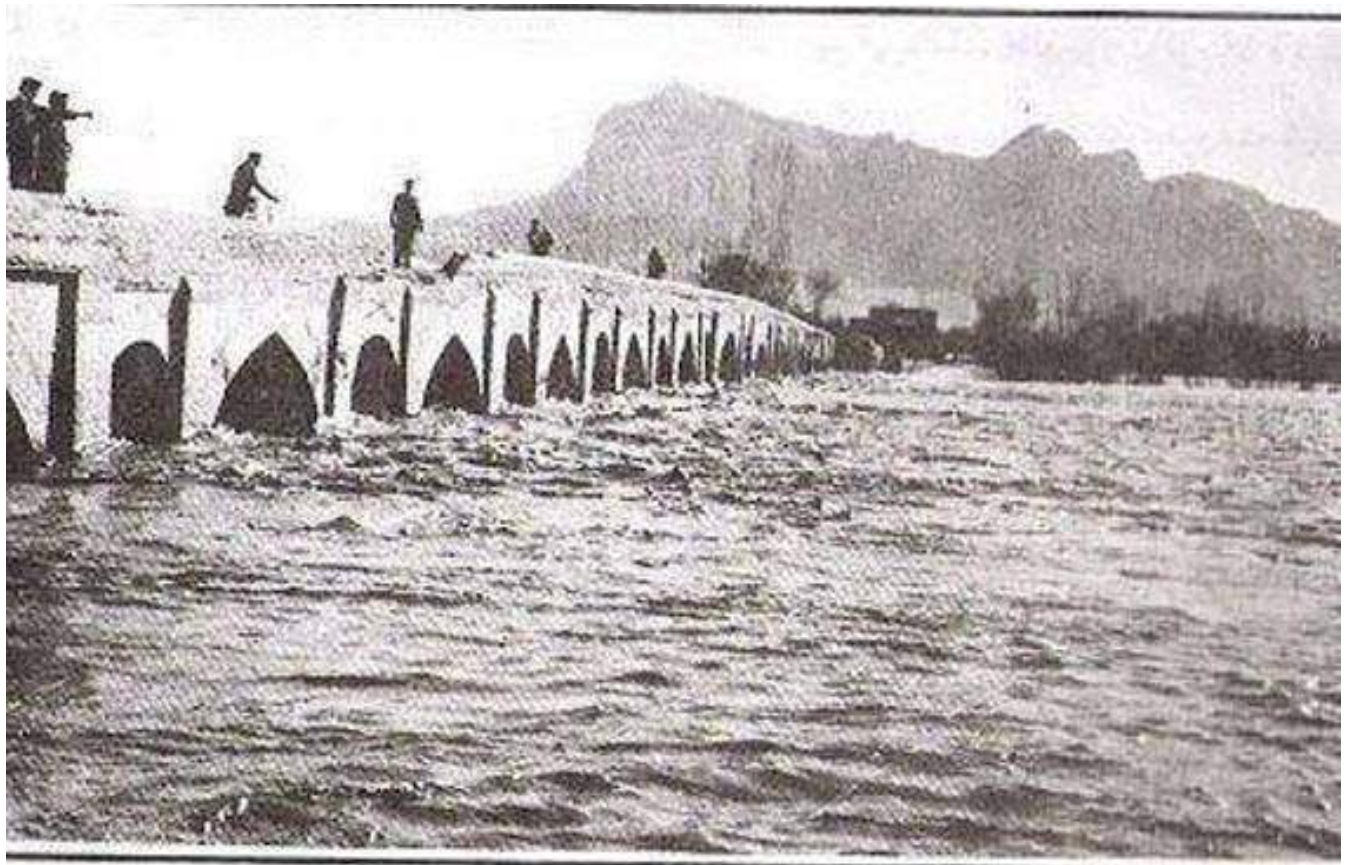

عکس/زمانیکه زاینده رود طغیان میکرد (سال ۱۳۳۳)

۲۶ مرداد ۱۳۹۳ ساعت ۱۶:۲۸

منظره طغیان زاینده رود در پل مارستان (پل مهر بینان = پل ماریانان) و دورنمایی رشته کوه صفا در آذرماه ۳۳

آدرس مطلب :

<https://www.cafetari.kh.com/news/۲۷۸۲۵/عکس-زمانیکه-زاینده-رود-طغیان-میکرد-سال-۱۳۳۳>