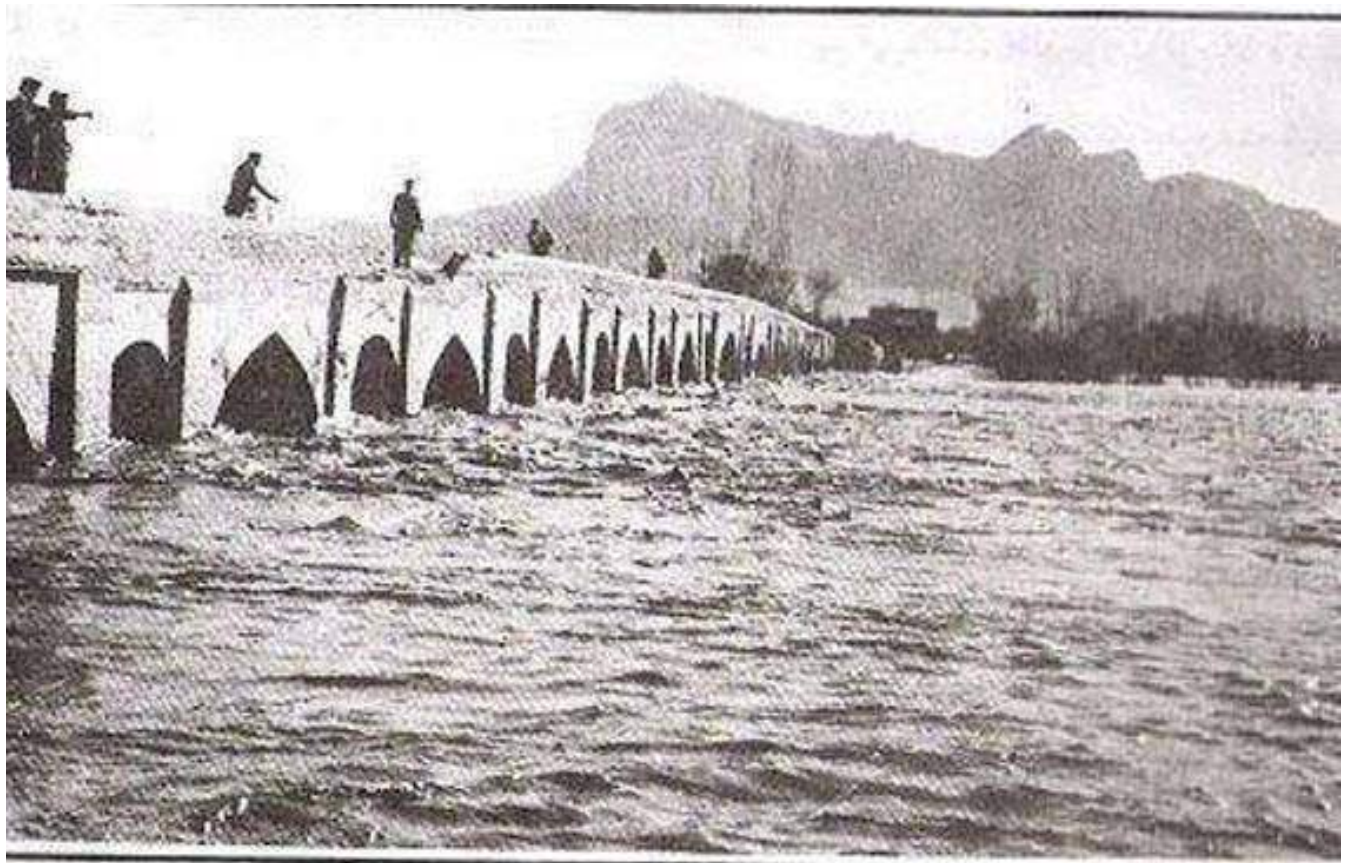

## عکس/زمانیکه زاینده رود طغیان میگرد (سال ۱۳۳۳)

۲۶ مرداد ۱۳۹۳ ساعت ۱۶:۲۸

منظره طغیان زاینده رود در پل مارستان (پل مهر بینان = پل ماریانان) و دورنمای رشته کوه صفا در آذرماه ۳۳

آدرس مطلب :

<https://www.cafetari.kh.com/news/۲۷۸۲۵/عکس-زمانیکه-زاینده-رود-طغیان-میگرد-سال-۱۳۳۳>