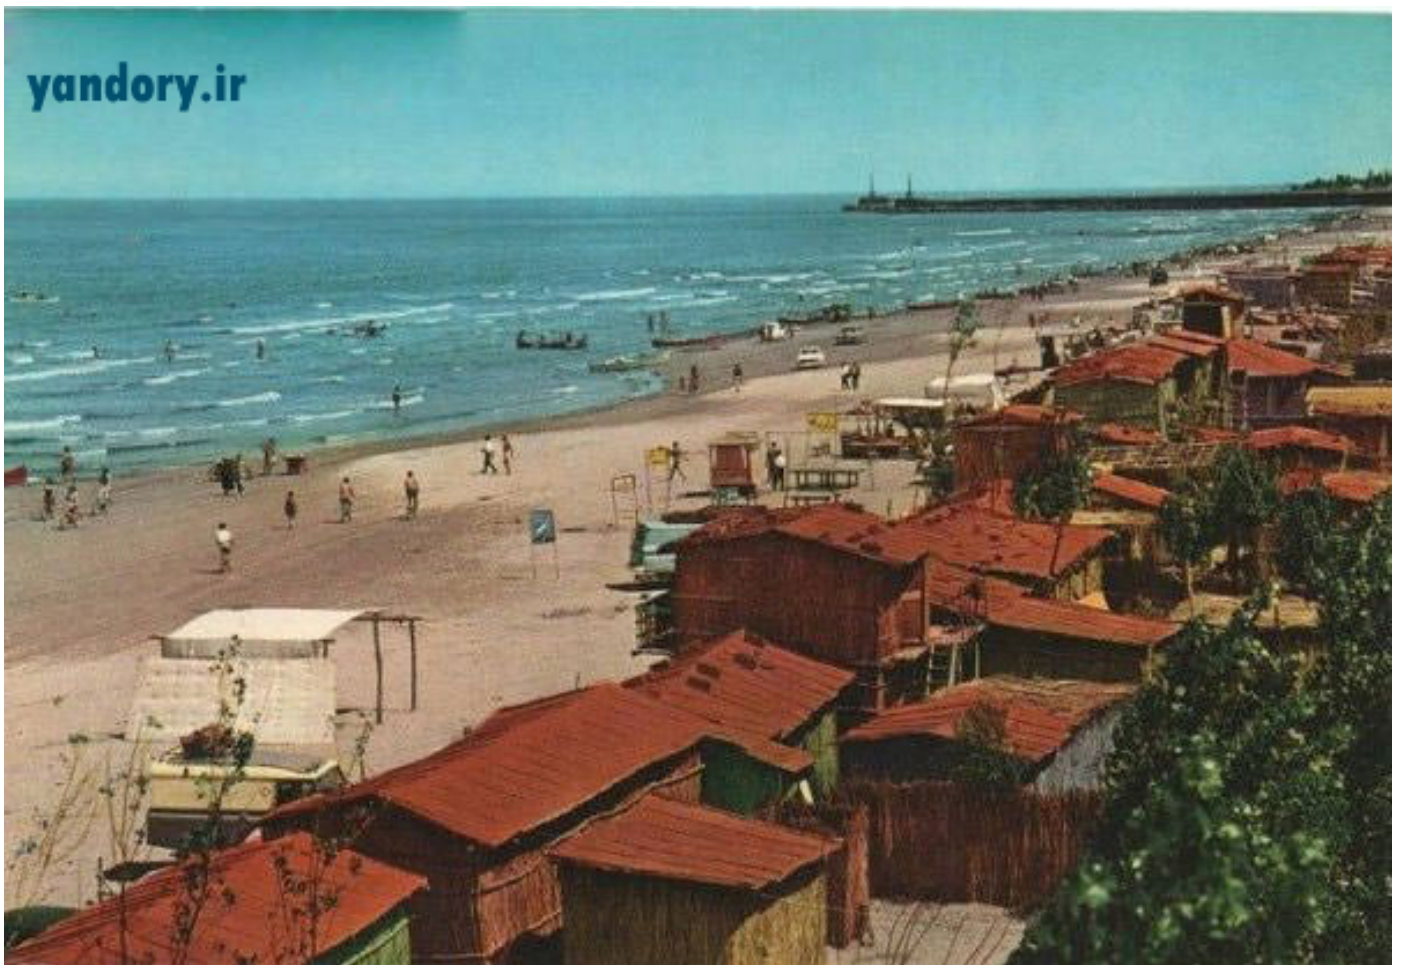

تصویر قدیمی از ساحل بندر انزلی (پهلوی)

۴ مهر ۱۳۹۳ ساعت ۱۹:۲۳

روزگاری که ماشین لب ساحل تردد می کرد!

آدرس مطلب :

<https://www.cafetari.kh.com/news/۲۸۲۰۰/پهلوی-انزلی-بندر-ساحل-قدیمی-تصویر/>