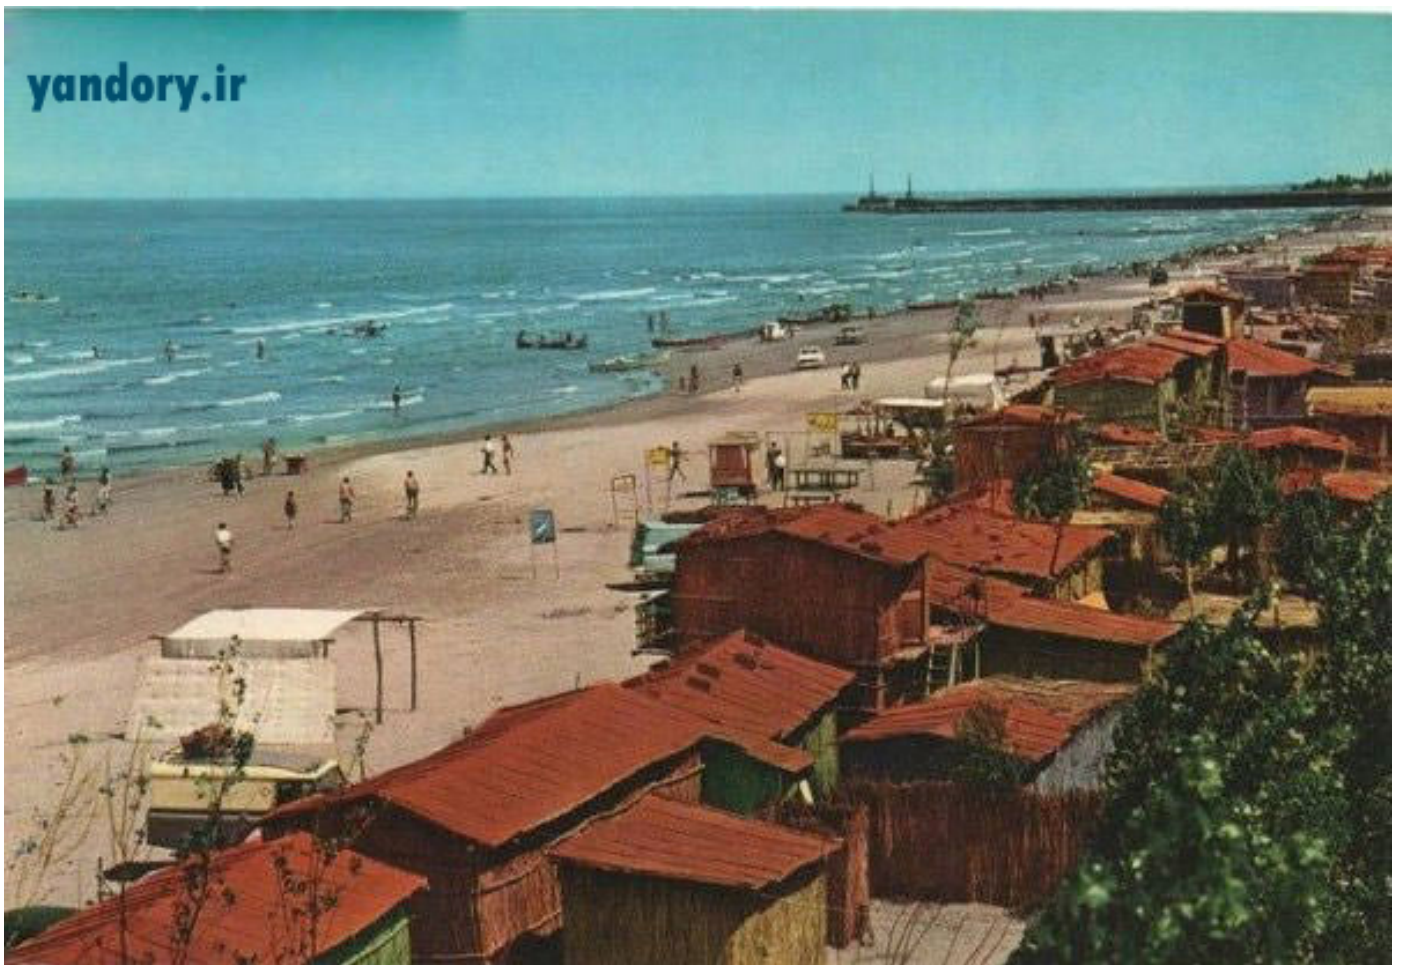

## تصویر قدیمی از ساحل بندر انزلی ( پهلوی )

۴ مهر ۱۳۹۳ ساعت ۱۹:۲۳

روزگاری که ماشین لب ساحل تردد می کرد!

آدرس مطلب :

<https://www.cafetari.kh.com/news/۲۸۲۰۰/پهلوی-انزلی-بندر-ساحل-قدیمی-تصویر/>