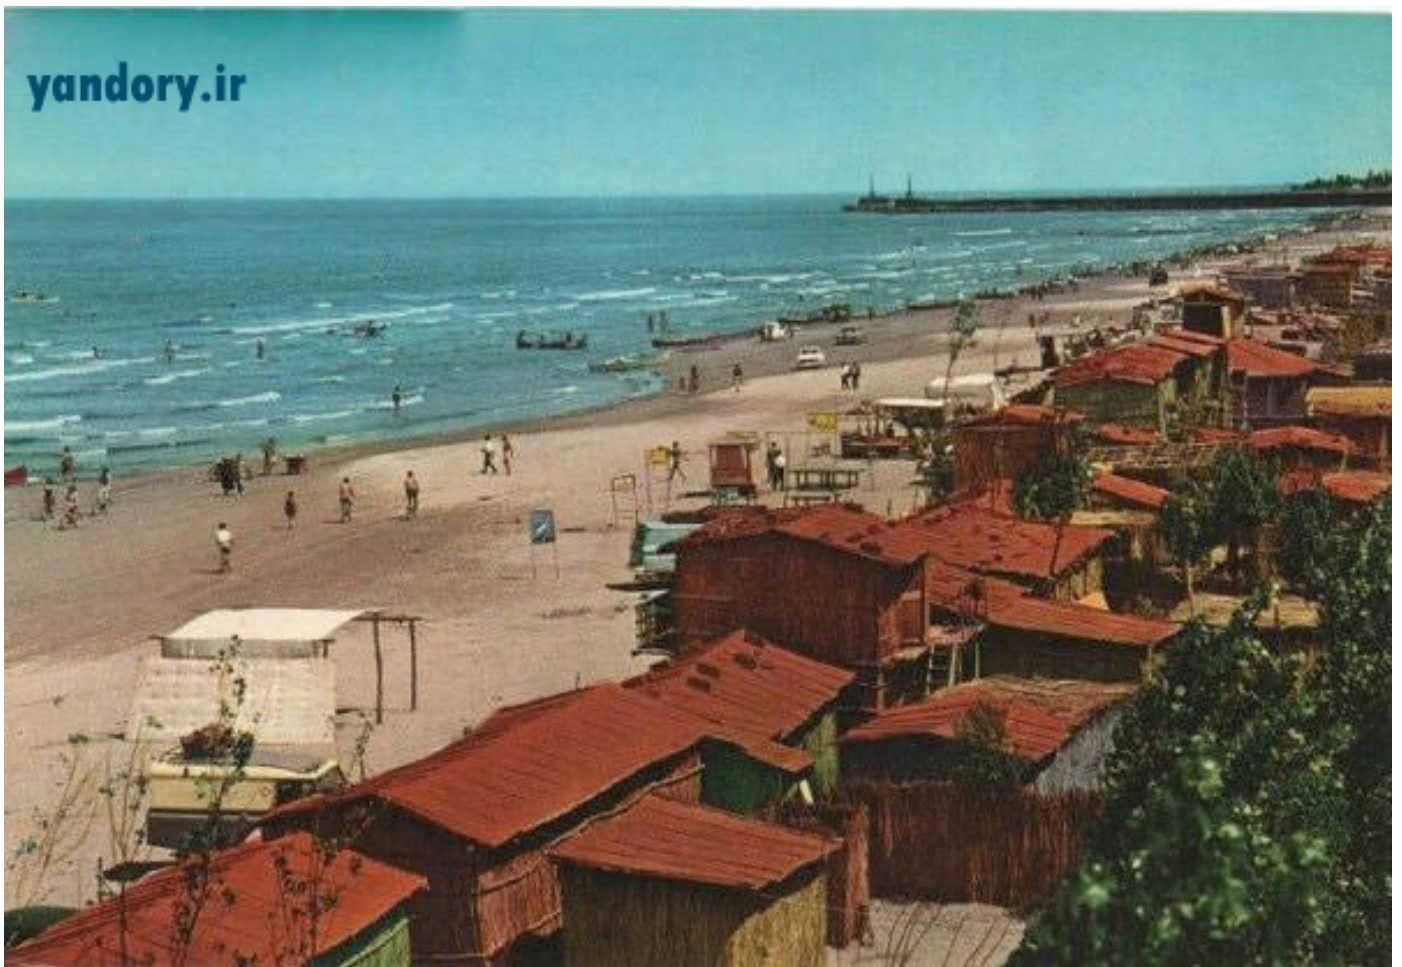

تصویر قدیمی از ساحل بندر انزلی (پهلوی)

۴ مهر ۱۳۹۳ ساعت ۱۹:۲۳

روزگاری که ماشین لب ساحل تردد می کرد!

آدرس مطلب :

<https://www.cafetari.kh.com/news/۲۸۲۰۰/پهلوی-انزلی-بندر-ساحل-قدیمی-تصویر/>