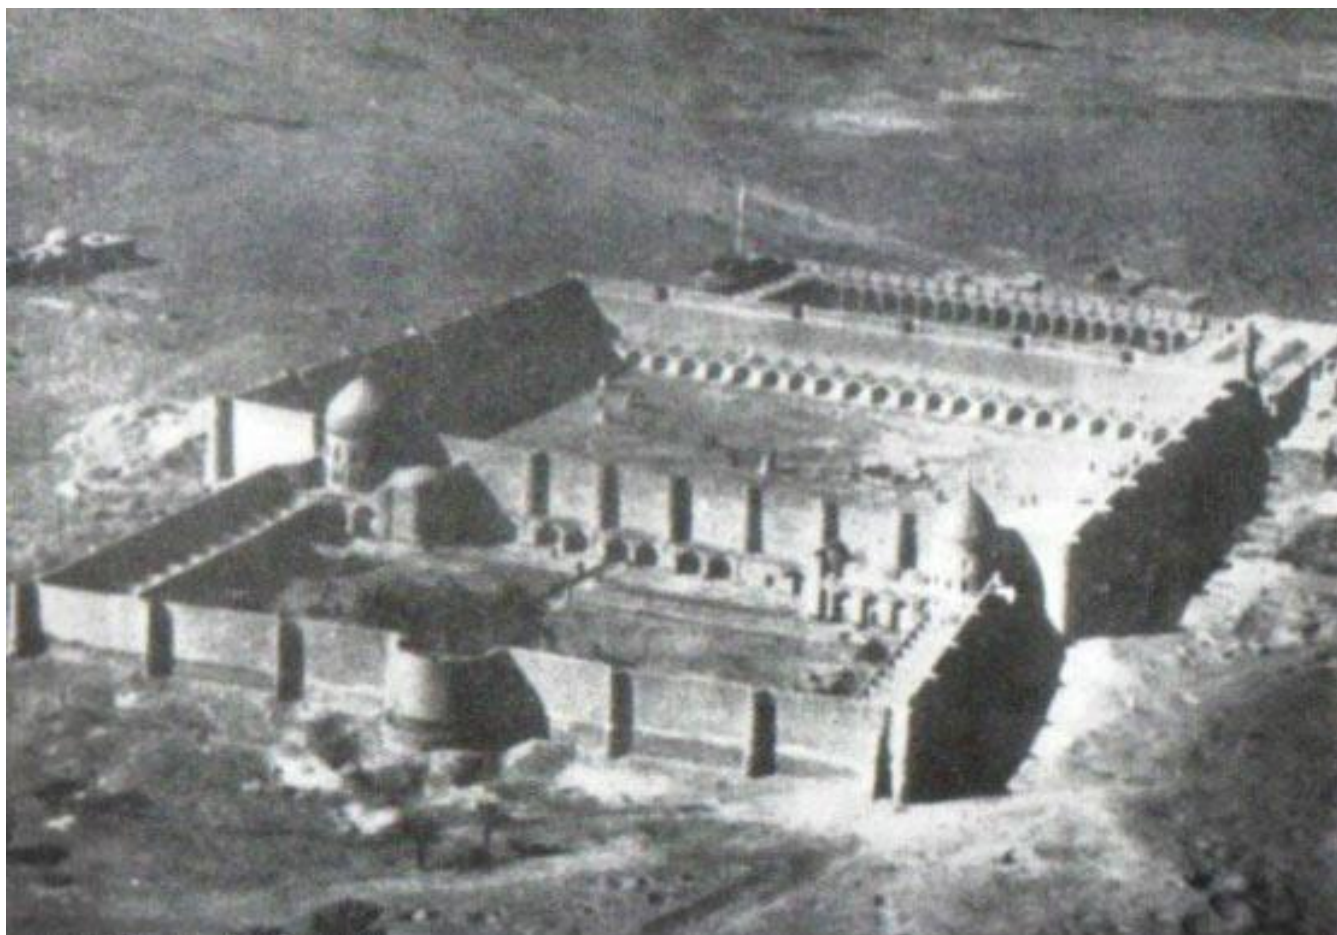

عکس/مسجد کوفه یک قرن پیش

۱۶ مهر ۱۳۹۳ ساعت ۱۶:۰۹

عکس هوایی از مسجد کوفه که در وسط «خان الوقف» قرار دارد و در پایین تصویر صحن و حرم مسلم دیده می شود. این عکس در سال ۱۹۱۵ گرفته شده است.

آدرس مطلب :

<https://www.cafetari.kh.com/news/28337/عکس-مسجد-کوفه-یک-قرن-پیش>