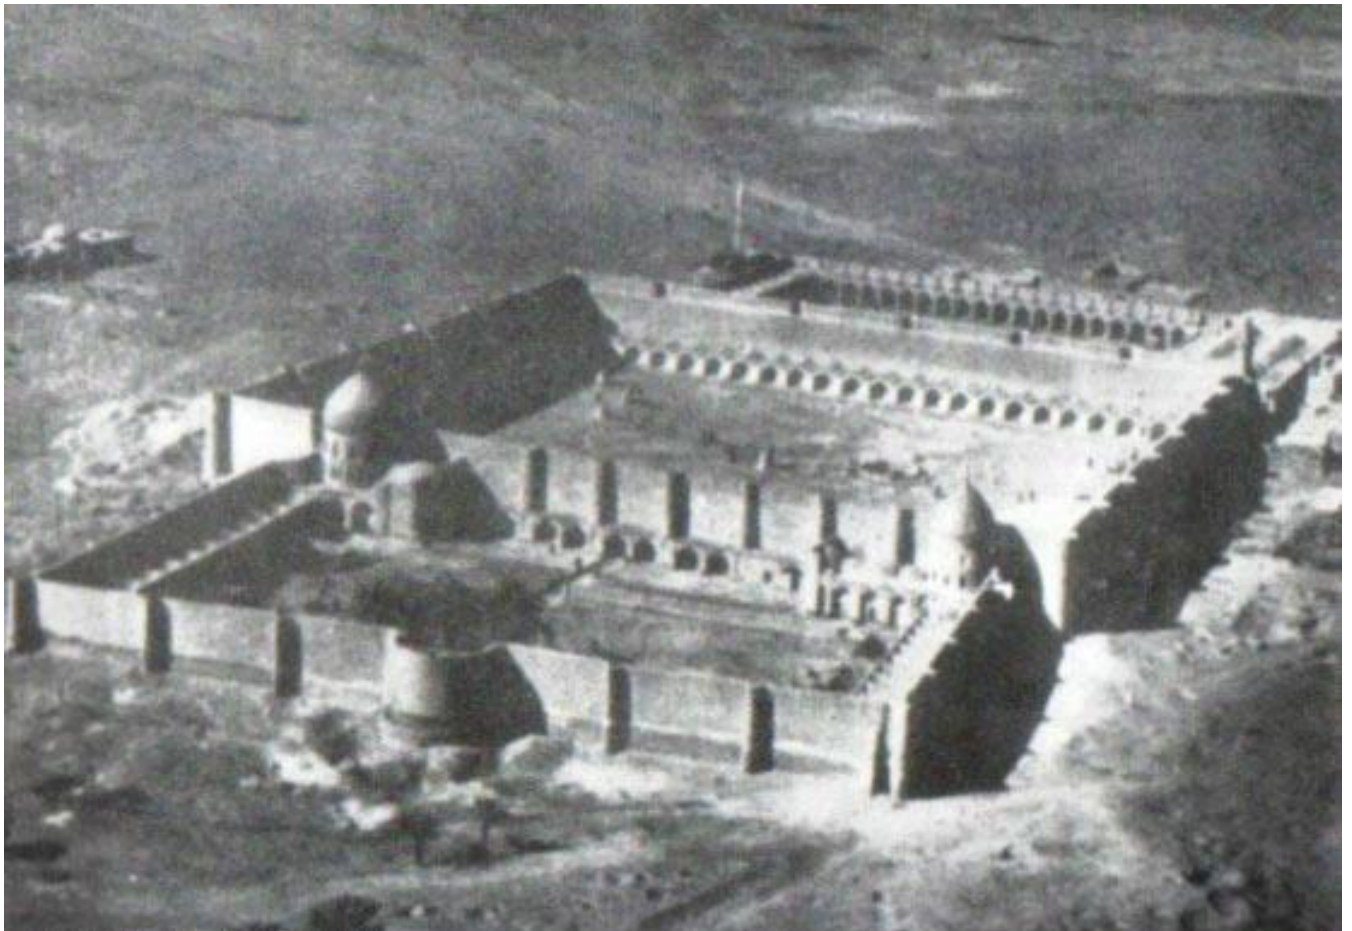

## عکس/مسجد کوفه یک قرن پیش

۱۶ مهر ۱۳۹۳ ساعت ۱۶:۰۹

عکس هوایی از مسجد کوفه که در وسط «خان الوقف» قرار دارد و در پایین تصویر صحن و حرم مسلم دیده می شود. این عکس در سال ۱۹۱۵ گرفته شده است.

آدرس مطلب :

<https://www.cafetari.kh.com/news/28337/عکس-مسجد-کوفه-یک-قرن-پیش>