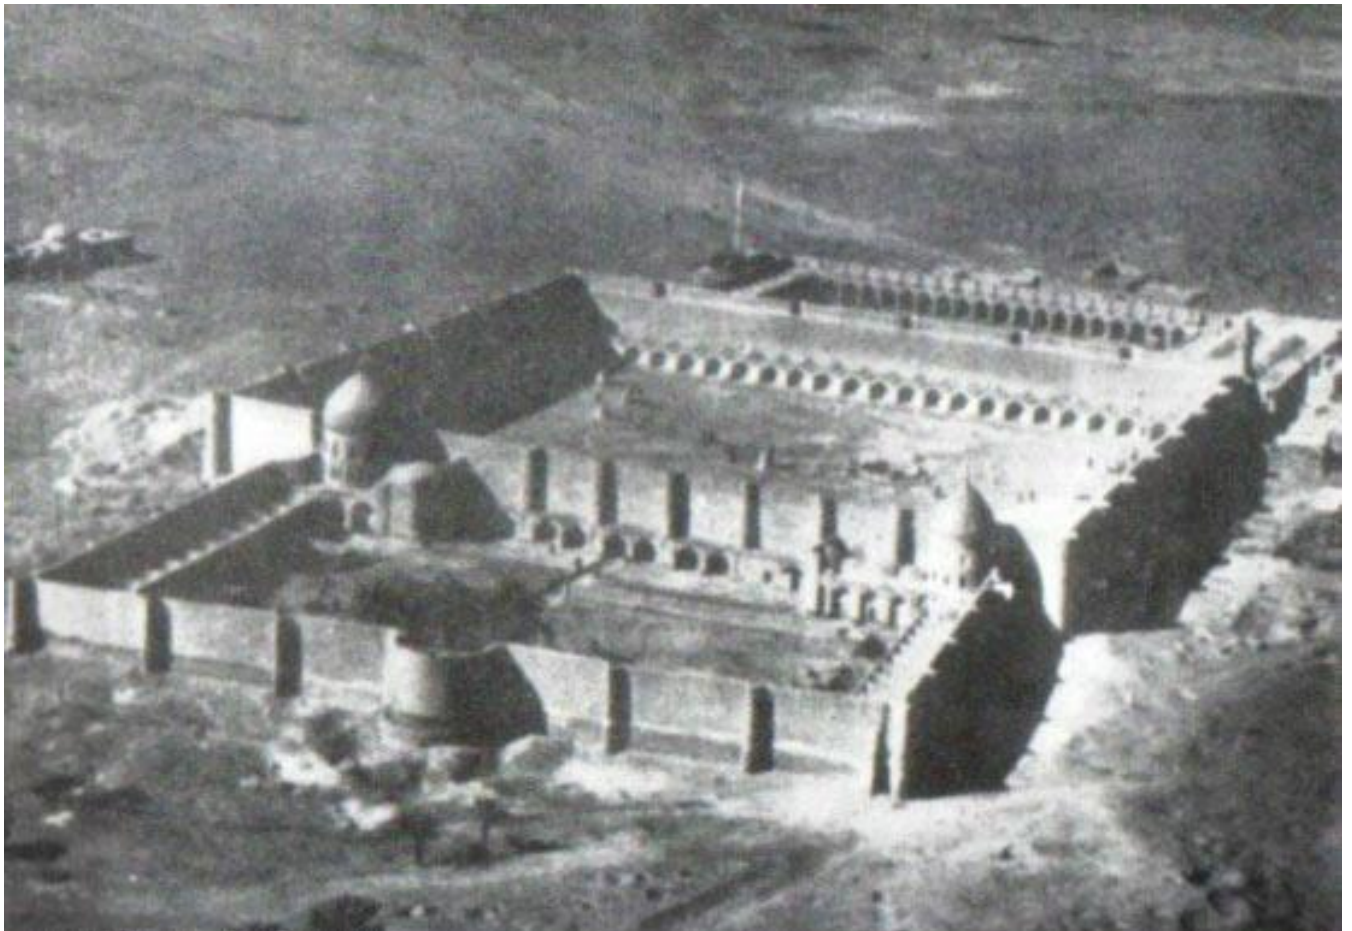

عکس/مسجد کوفه یک قرن پیش

۱۶ مهر ۱۳۹۳ ساعت ۱۶:۰۹

عکس هوایی از مسجد کوفه که در وسط «خان الوقف» قرار دارد و در پایین تصویر صحن و حرم مسلم دیده می شود. این عکس در سال ۱۹۱۵ گرفته شده است.

آدرس مطلب :

<https://www.cafetari.kh.com/news/28337/عکس-مسجد-کوفه-یک-قرن-پیش>