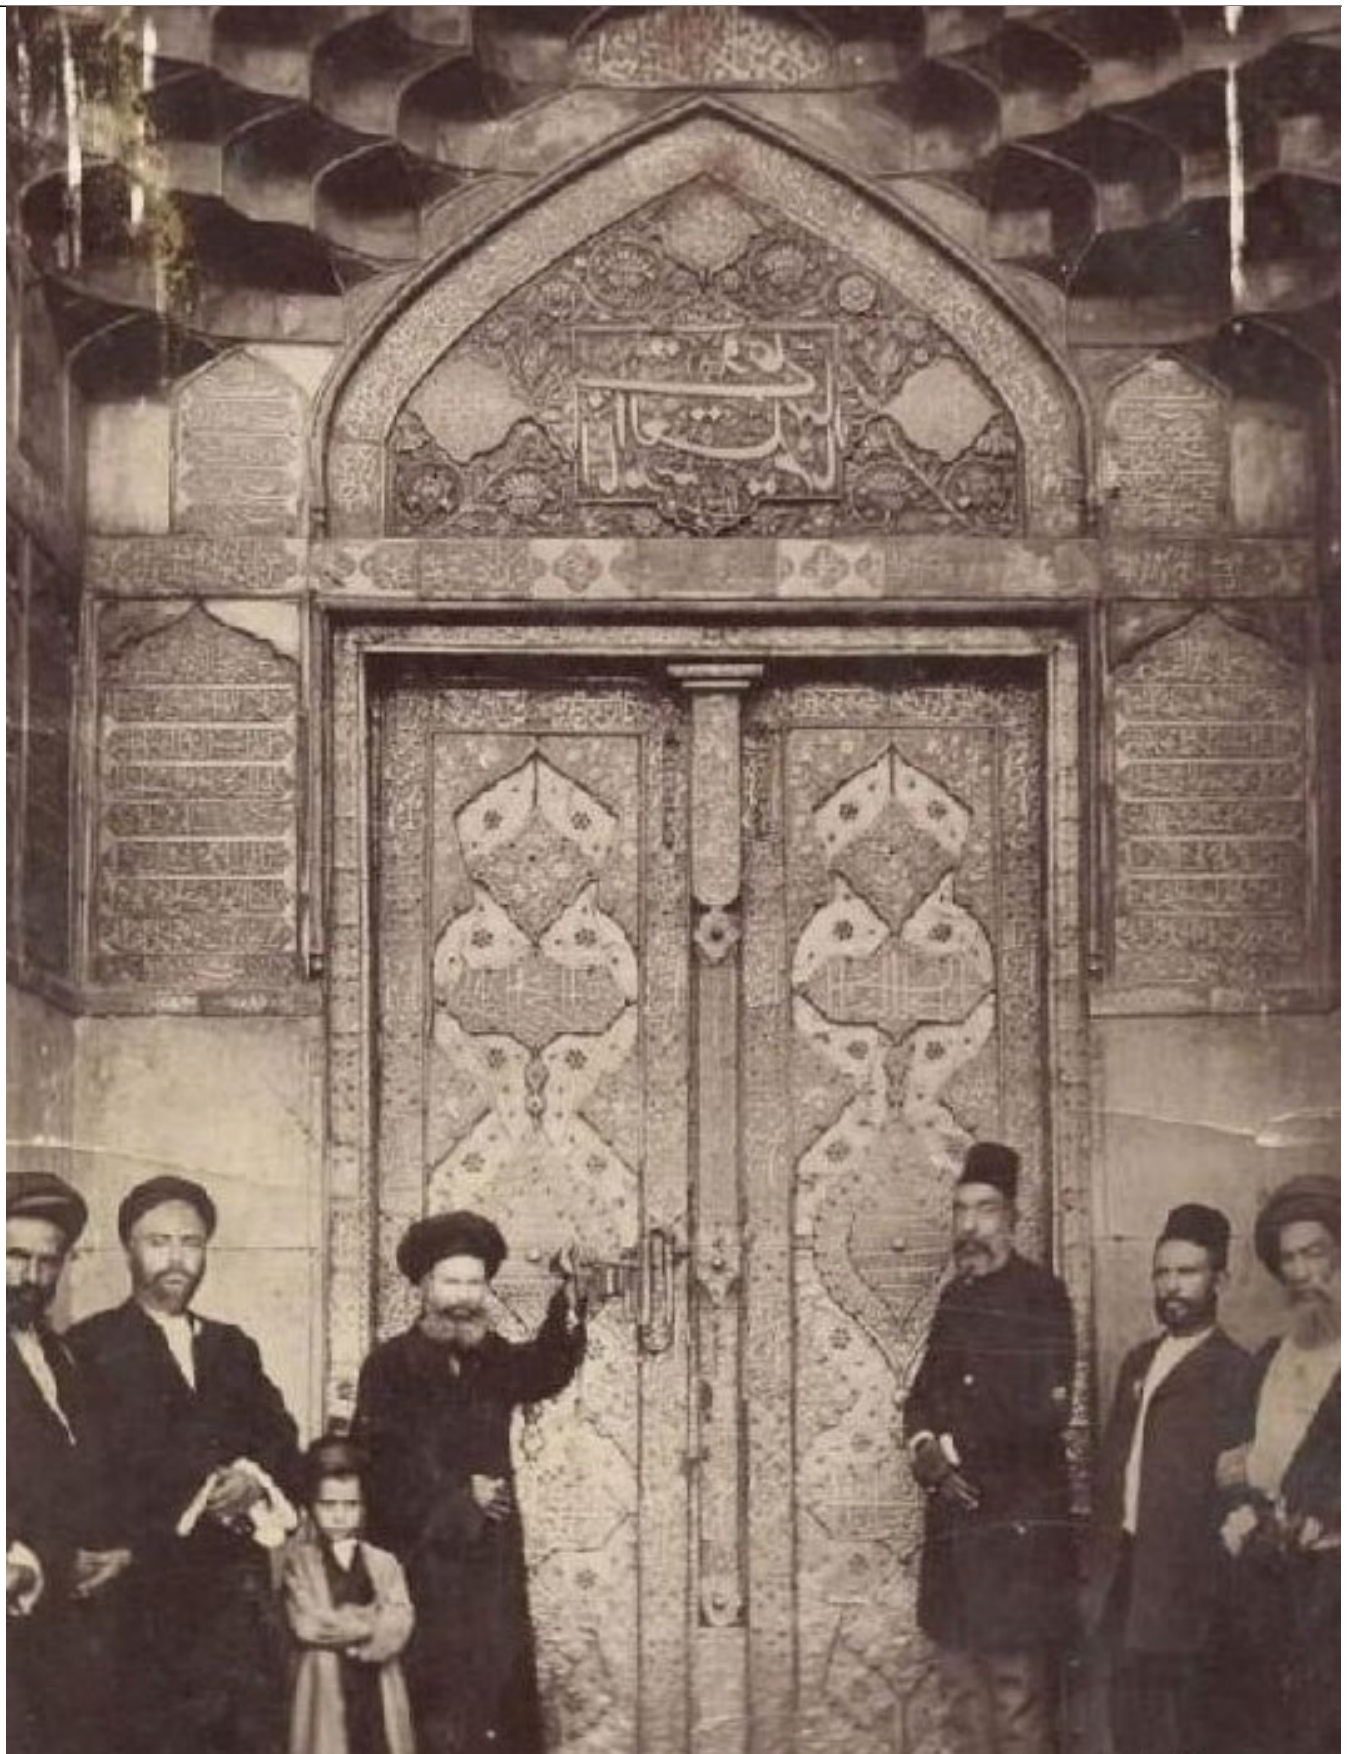

عكس/تقدیمی ترین درب ورودی حرم حضرت علی(ع)

۲۰ مهر ۱۳۹۳ ساعت ۱۲:۱۲

---

آدرس مطلب :

<https://www.cafetari.kh.com/news/۲۸۳۸۸/عکس-قدیمی-تقریب-تقریب-قدیمی-عکس>