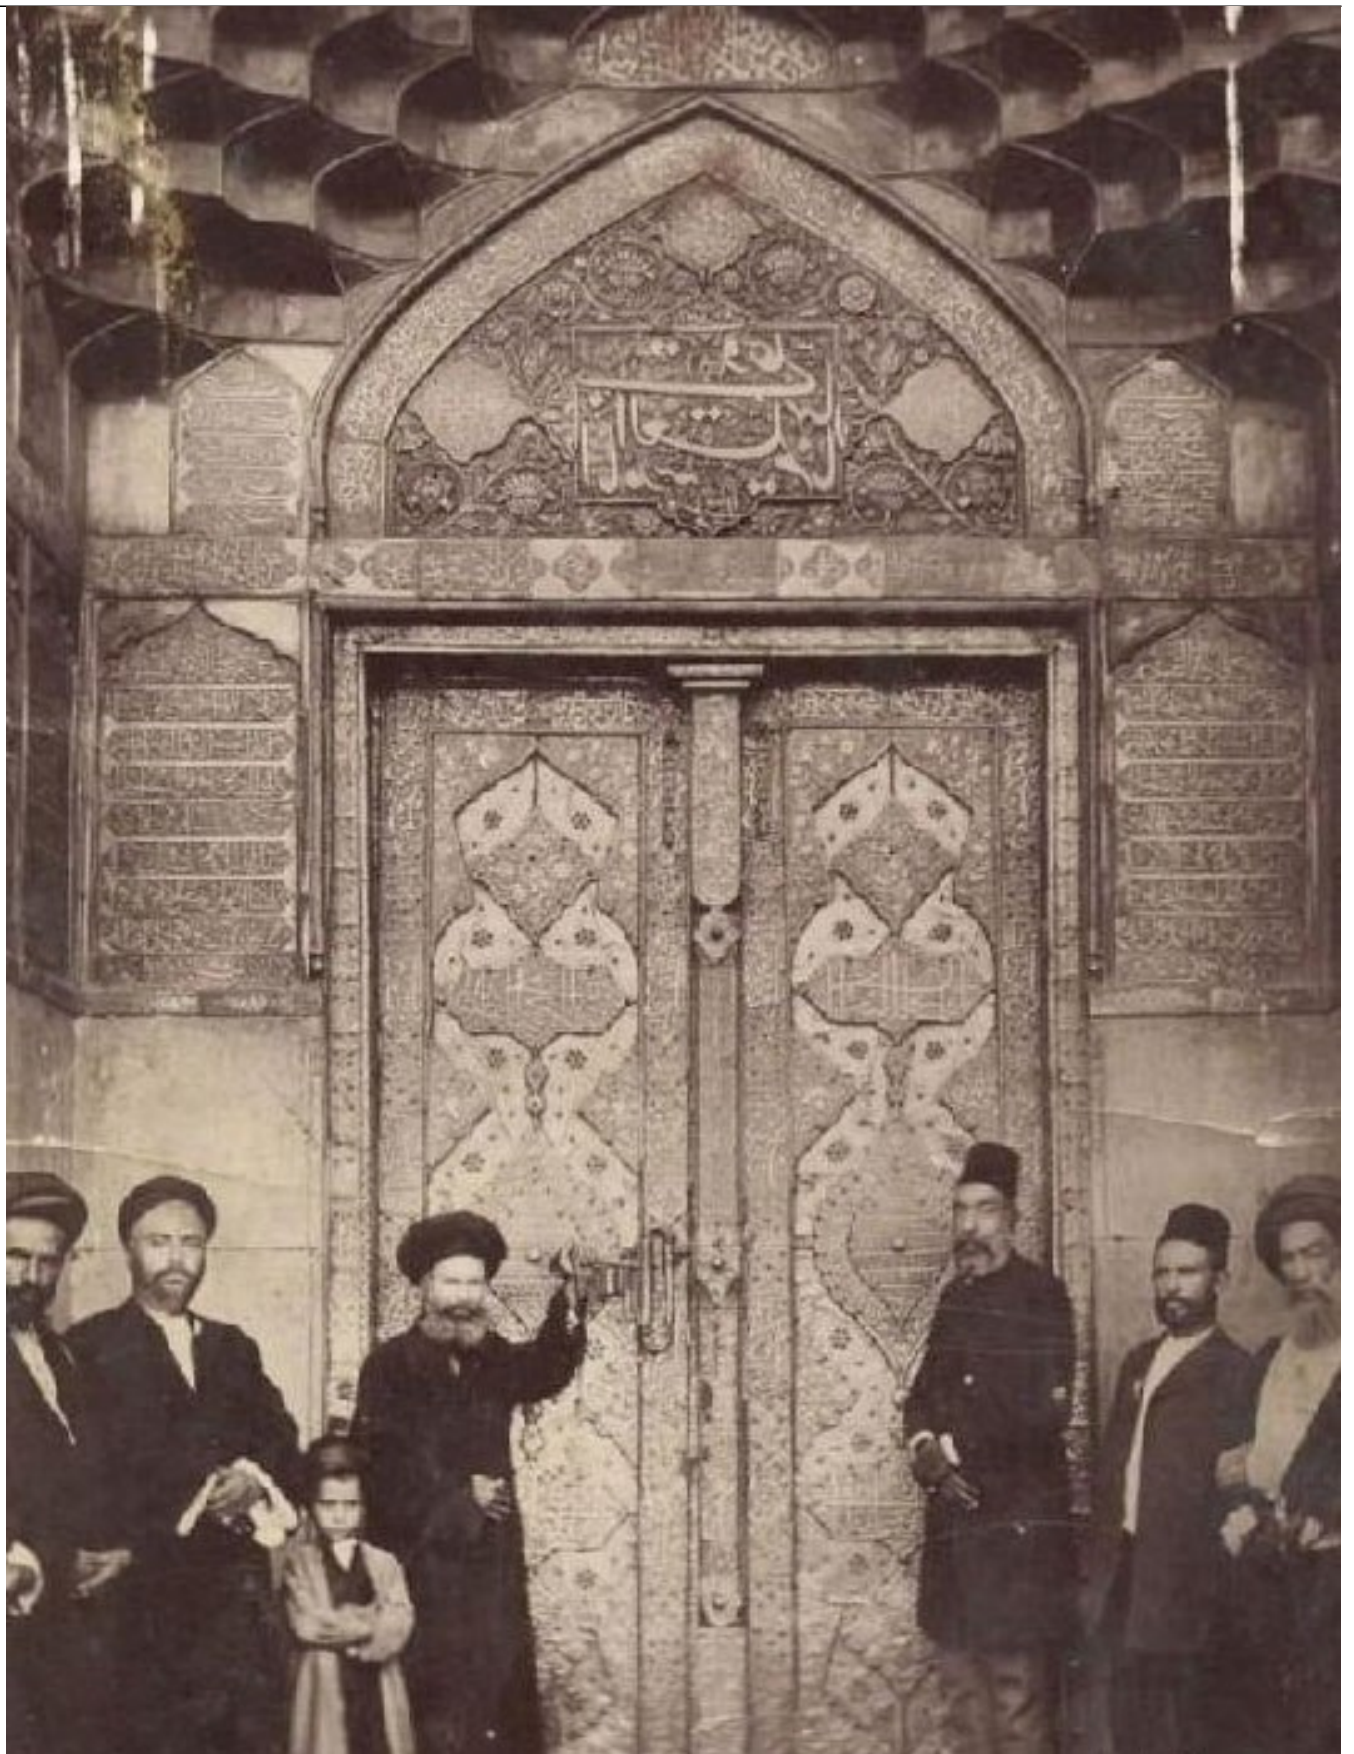

عكس/تقدیمی ترین درب ورودی حرم حضرت علی(ع)

۲۰ مهر ۱۳۹۳ ساعت ۱۲:۱۲

---

آدرس مطلب :

<https://www.cafetarikh.com/news/۲۸۳۸۸/عکس-قدیمی-تقرین-در-ورودی-حرم-حضرت-ع>