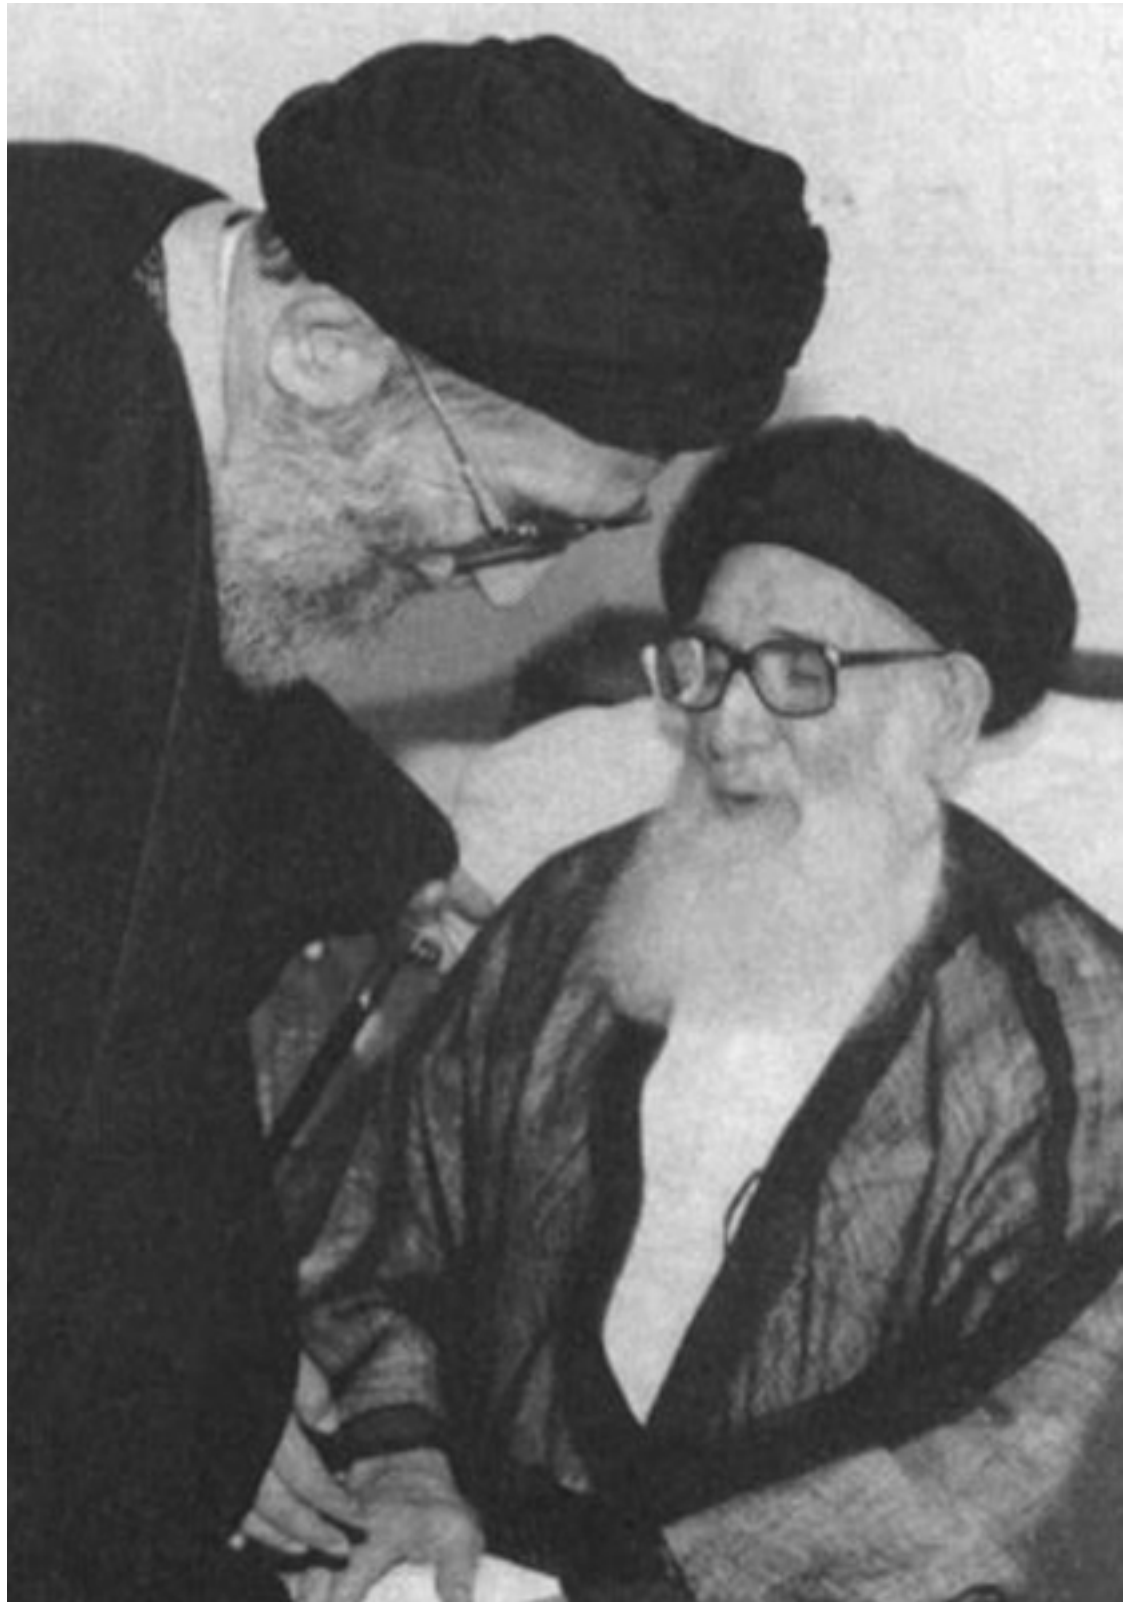

عکس آیت‌الله العظمی گلپایگانی و مقام معظم رهبری

۶ دی ۱۳۹۳ ساعت ۱۶:۳۲

مرحوم آیت‌الله العظمی سیدمحمدرضا گلپایگانی (۱۳۱۶ تا ۱۴۱۴ هـ.ق) از علمای بزرگ شیعه بود که پس از درگذشت آیت‌الله العظمی بروجردی، به مقام مرجعیت و زعامت رسید.

آیت‌الله العظمی سید محمدرضا گلپایگانی (۱۳۱۶ هـ.ق - ۱۴۱۴ هـ.ق) از علمای بزرگوار شیعه بود که پس از درگذشت آیت‌الله العظمی بروجردی، به مقام مرجعیت و زعامت رسید؛ ایشان از زمره مخالفین رژیم پهلوی و از همراهان حضرت امام خمینی(س) و حامیان نهضت اسلامی مردم بود که پس از تبعید امام به عراق، بر دامنه واکنش‌هایش در برابر حکومت افزود، و با بیانیه‌ها، اعلامیه‌ها، تلگراف‌ها و سخنرانی‌ها روشنگرانه خود نقشی اساسی در مدیریت بحران‌های مختلف سیاسی و اجتماعی، داشتند و دلگرمی نیروهای انقلابی بودند.