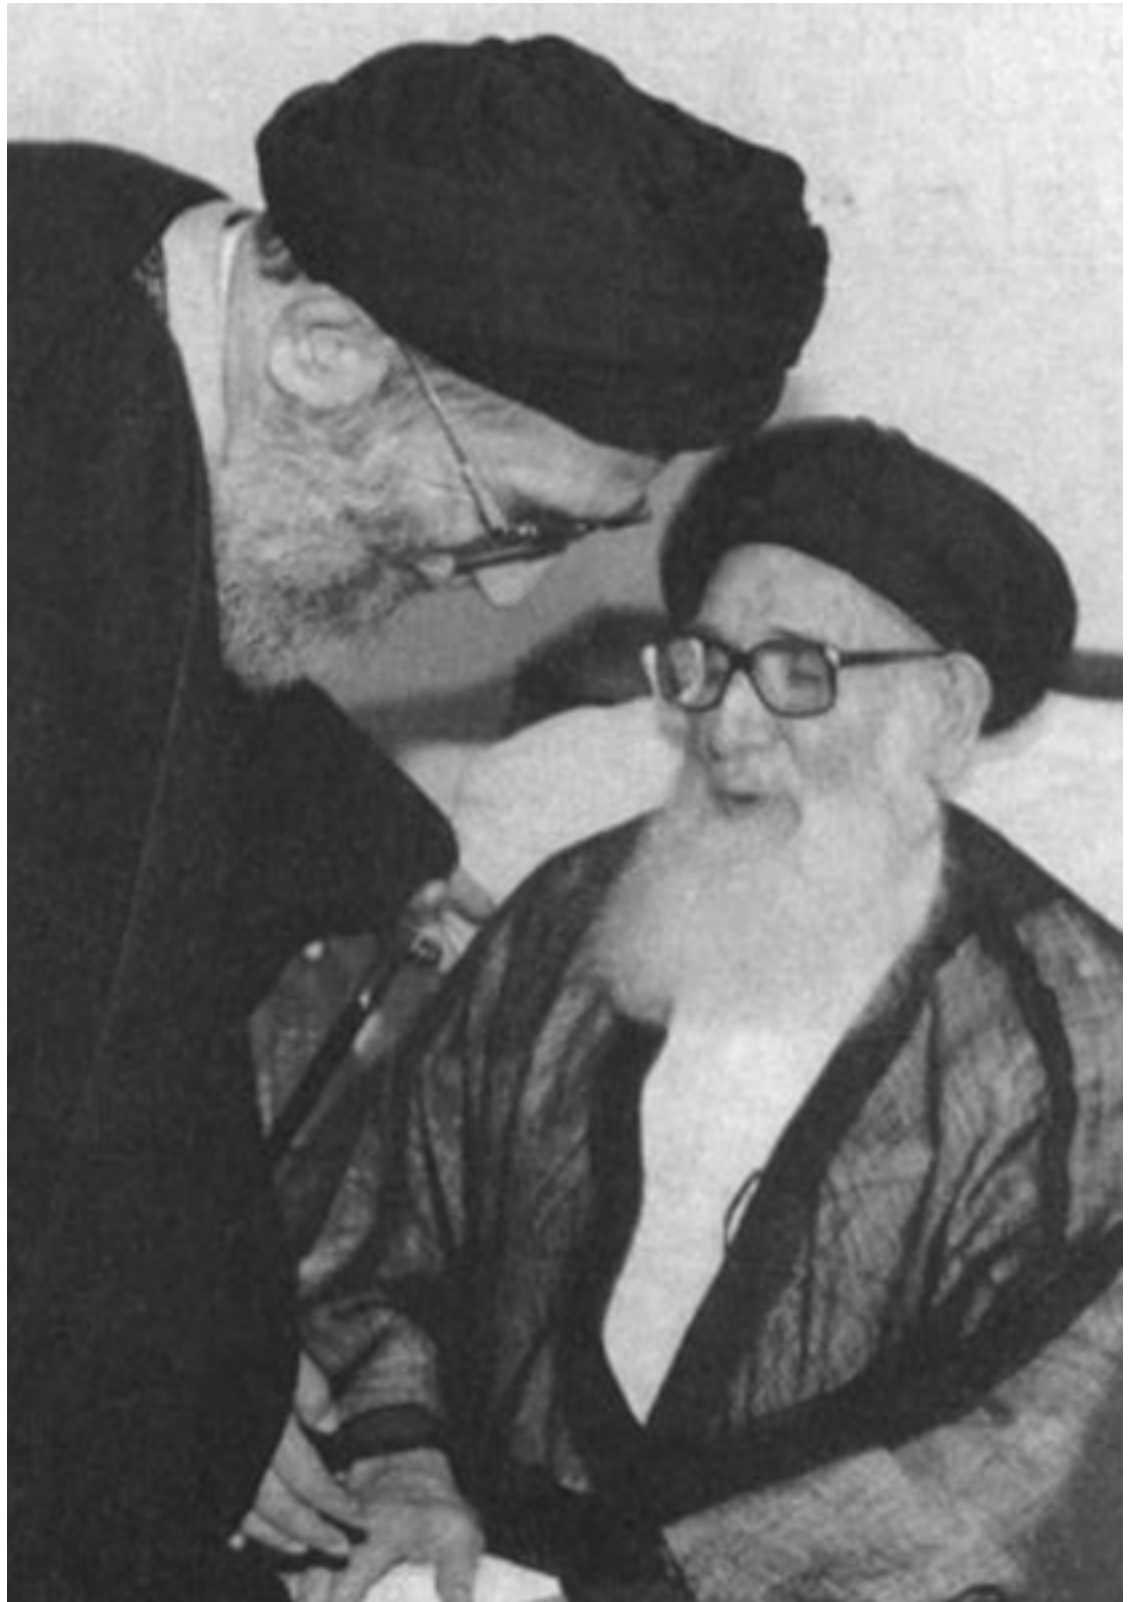

## عکس آیت‌الله العظمی گلپایگانی و مقام معظم رهبری

۶ دی ۱۳۹۳ ساعت ۱۶:۳۲

مرحوم آیت‌الله العظمی سیدمحمدرضا گلپایگانی (۱۳۱۶ تا ۱۴۱۴ هـ.ق) از علمای بزرگ شیعه بود که پس از درگذشت آیت‌الله العظمی بروجردی، به مقام مرجعیت و زعامت رسید.

آیت‌الله العظمی سید محمدرضا گلپایگانی (۱۳۱۶ هـ.ق - ۱۴۱۴ هـ.ق) از علمای بزرگوار شیعه بود که پس از درگذشت آیت‌الله العظمی بروجردی، به مقام مرجعیت و زعامت رسید؛ ایشان از زمره مخالفین رژیم پهلوی و از همراهان حضرت امام خمینی(س) و حامیان نهضت اسلامی مردم بود که پس از تبعید امام به عراق، بر دامنه واکنش‌هایش در برابر حکومت افزود، و با بیانیه‌ها، اعلامیه‌ها، تلگراف‌ها و سخنرانی‌ها روشنگرانه خود نقشی اساسی در مدیریت بحران‌های مختلف سیاسی و اجتماعی، داشتند و دلگرمی نیروهای انقلابی بودند.