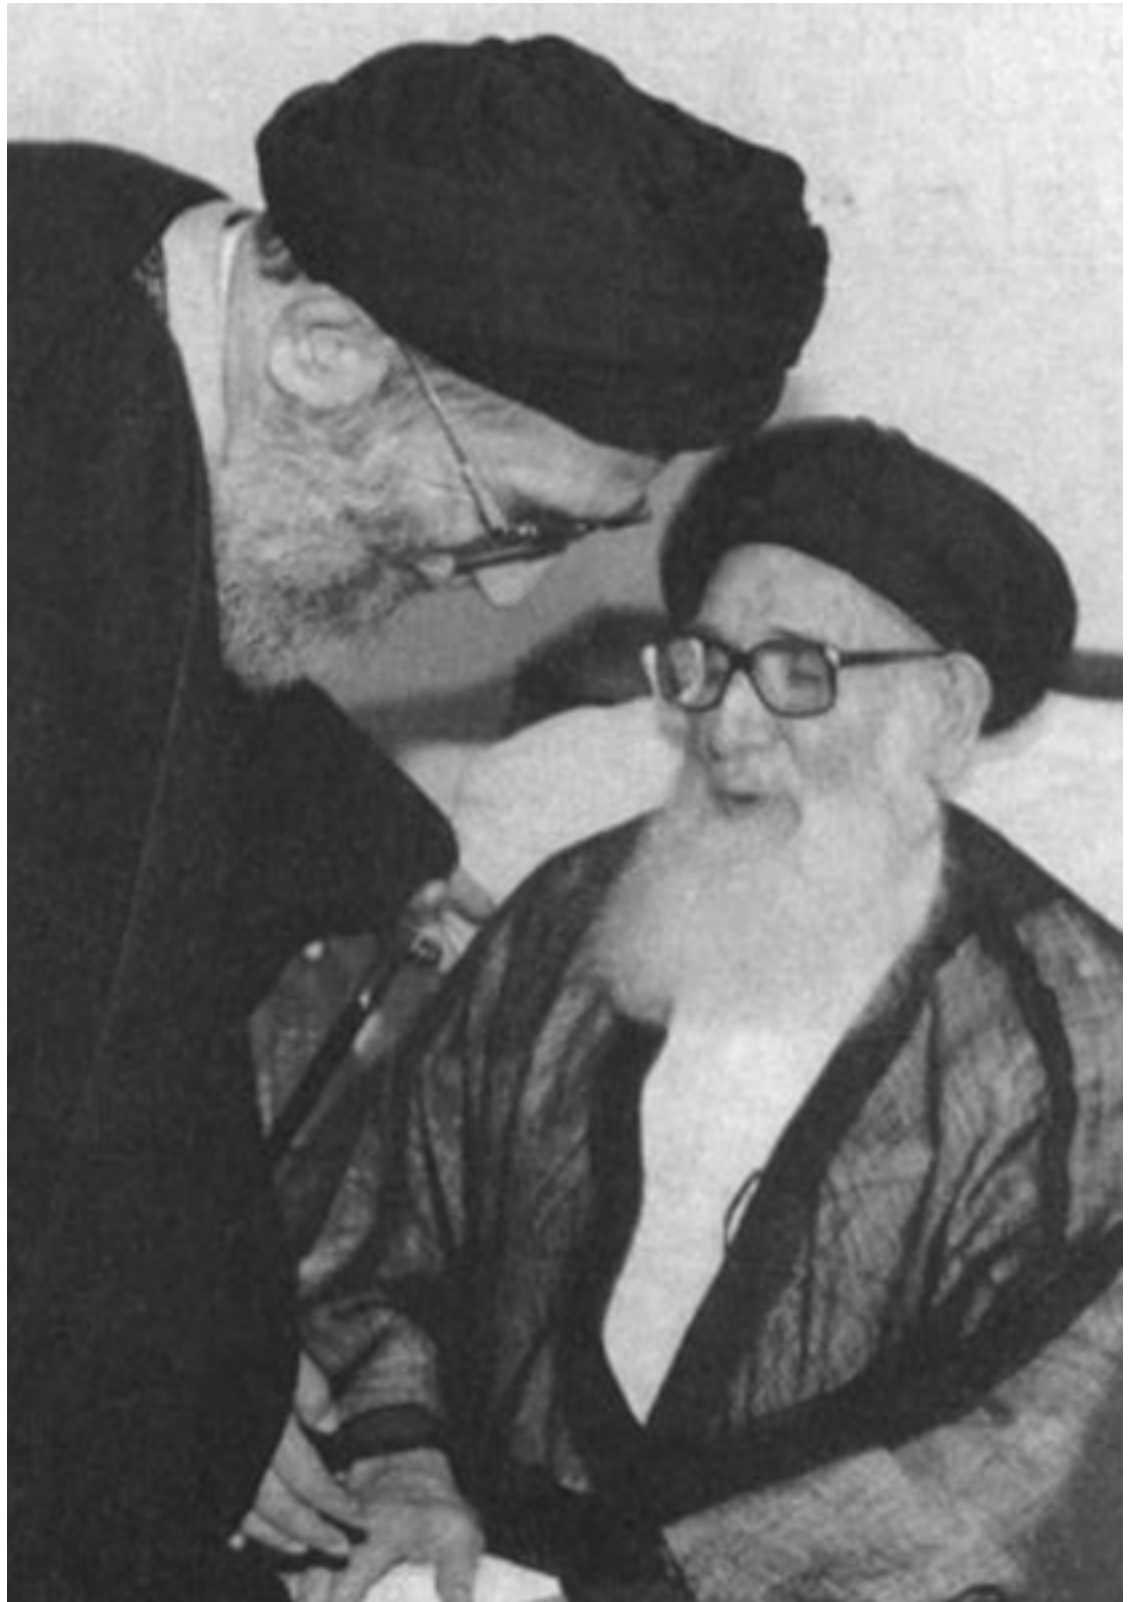

عکس آیت‌الله العظمی گلپایگانی و مقام معظم رهبری

۶ دی ۱۳۹۳ ساعت ۱۶:۳۲

مرحوم آیت‌الله العظمی سید محمد رضا گلپایگانی (۱۳۱۶ تا ۱۴۱۴ هـ.ق) از علمای بزرگ شیعه بود که پس از درگذشت آیت‌الله العظمی بروجردی، به مقام مرجعیت و زعامت رسید.

آیت‌الله العظمی سید محمد رضا گلپایگانی (۱۳۱۶ هـ.ق - ۱۴۱۴ هـ.ق) از علمای بزرگوار شیعه بود که پس از درگذشت آیت‌الله العظمی بروجردی، به مقام مرجعیت و زعامت رسید؛ ایشان از زمره مخالفین رژیم پهلوی و از همراهان حضرت امام خمینی(س) و حامیان نهضت اسلامی مردم بود که پس از تبعید امام به عراق، بر دامنه واکنش‌هایش در برابر حکومت افزود، و با بیانیه‌ها، اعلامیه‌ها، تلگراف‌ها و سخنرانی‌ها روشنگرانه خود نقشی اساسی در مدیریت بحران‌های مختلف سیاسی و اجتماعی، داشتند و دلگرمی نیروهای انقلابی بودند.