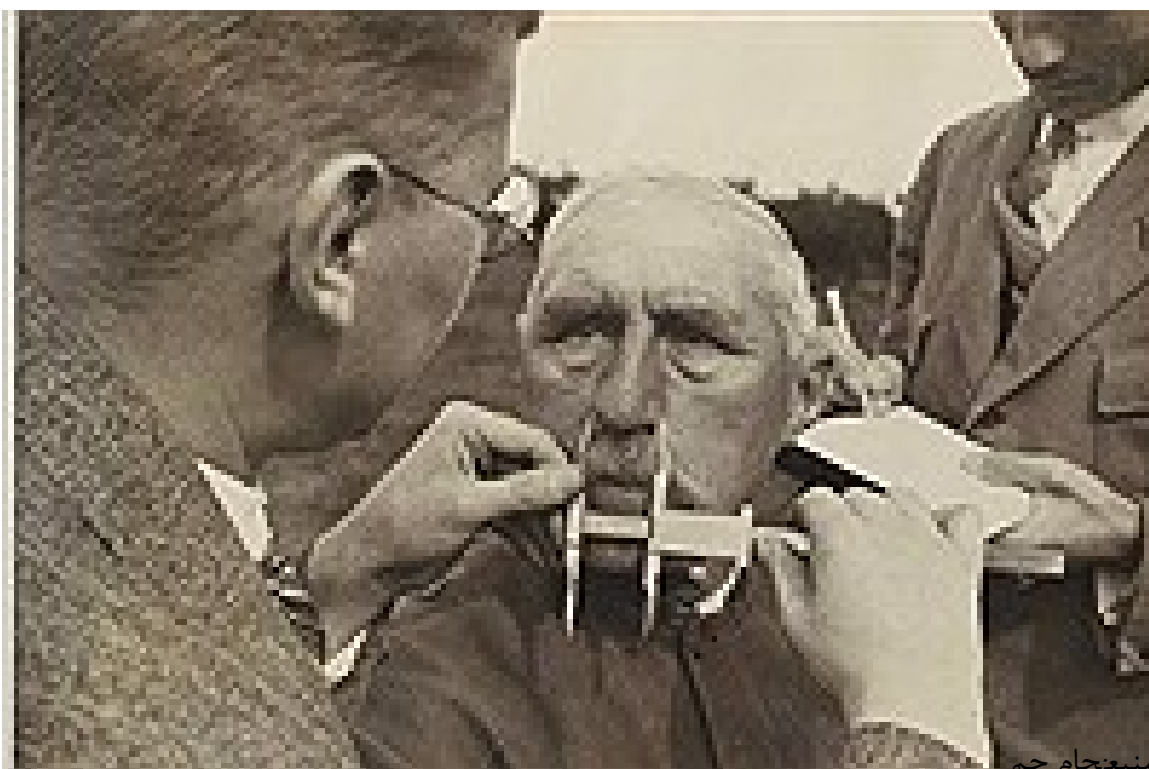

عکس/بازاری برای آریایی سنجی

۱۱ دی ۱۳۹۳ ساعت ۱۶:۳۴

نازی ها در قالب برنامه ای تحت عنوان "چه کسی آریایی است" به بررسی قیافه مردم می پردازختند. سال ۱۹۳۳

آدرس مطلب :

<https://www.cafetarikh.com/news/۲۹۱۵۱/سنجی-آریایی-بازاری-عکس/>