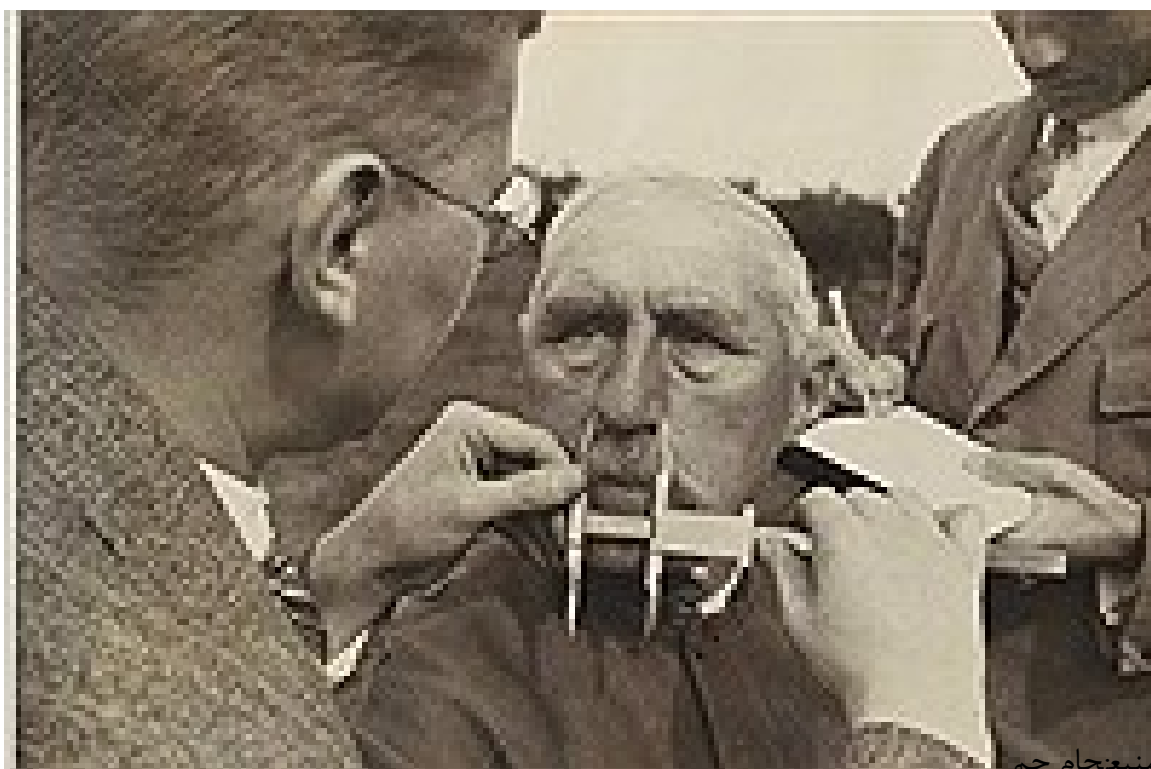

عکس/بازاری برای آریایی سنجی

۱۱ دی ۱۳۹۳ ساعت ۱۶:۳۴

نازی ها در قالب برنامه ای تحت عنوان "چه کسی آریایی است" به بررسی قیافه مردم می پردازختند. سال ۱۹۳۳

آدرس مطلب :

<https://www.cafetarikh.com/news/۲۹۱۵۱/سنجی-آریایی-بازاری-عکس/>