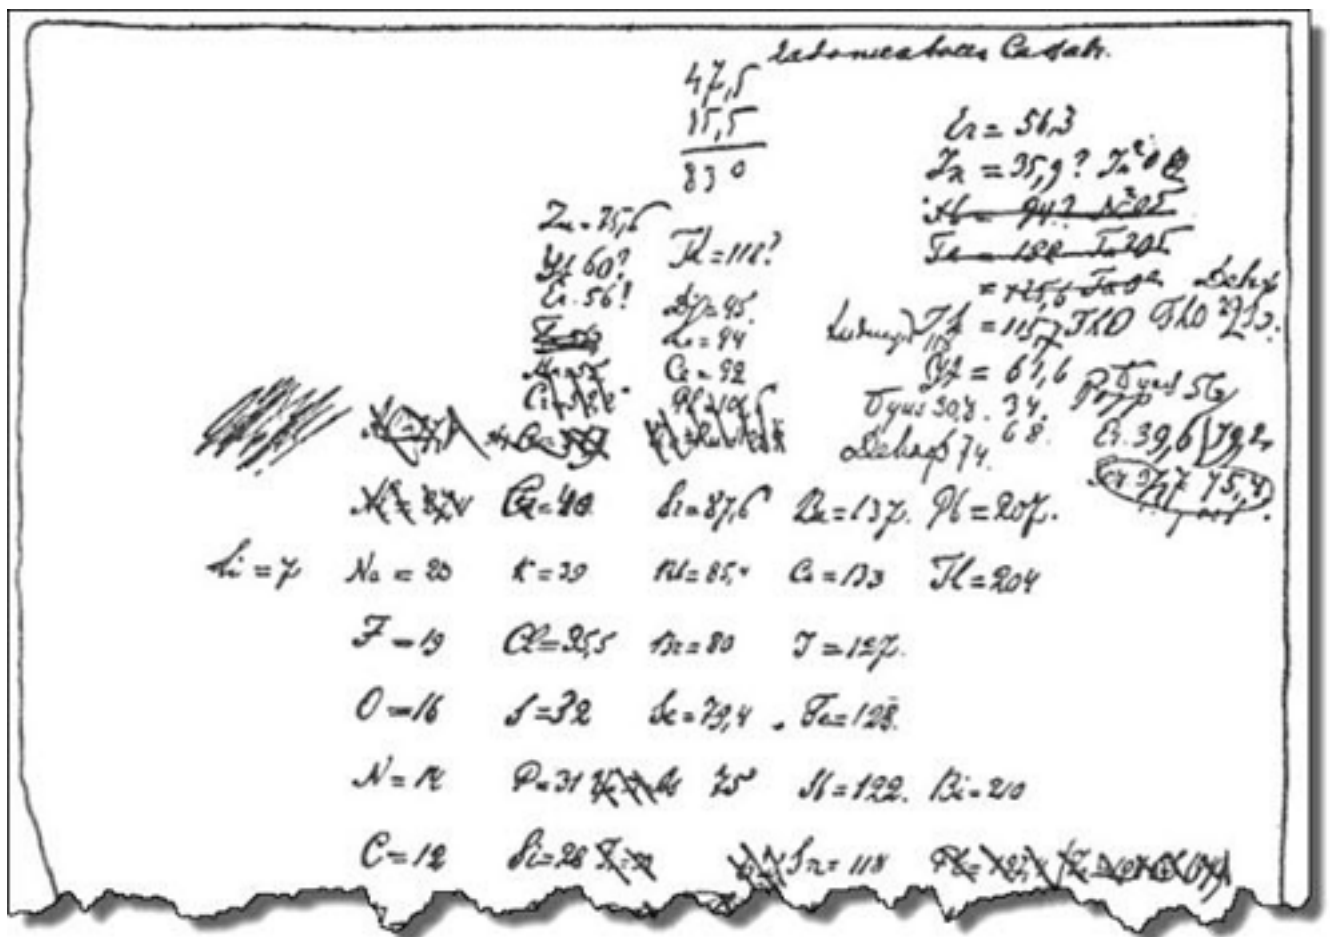

## عکس/جدول تناوبی که مندلیف رسم کرد

۲۵ دی ۱۳۹۳ ساعت ۱۷:۵۸

تلاش «دیمیتری مندلیف» باعث شد که عناصر در یک جدول به شیوه منظم و عقلانی مرتب شوند. او در نیمه قرن نوزدهم، عناصر شناخته شده را در یک جدول تناوبی قرار داد و توانست جایگاه عناصر ناشناخته‌ای را که پس از آن کشف شدند را هم مشخص کند. این جدول نخست به صورت یک فرم ترسیم شد که شباهتی به یک جدول نداشت.

آدرس مطلب :

<https://www.cafetari.kh.com/news/۲۹۲۸۶/عکس-جدول-تناوبی-جدول-عکس>