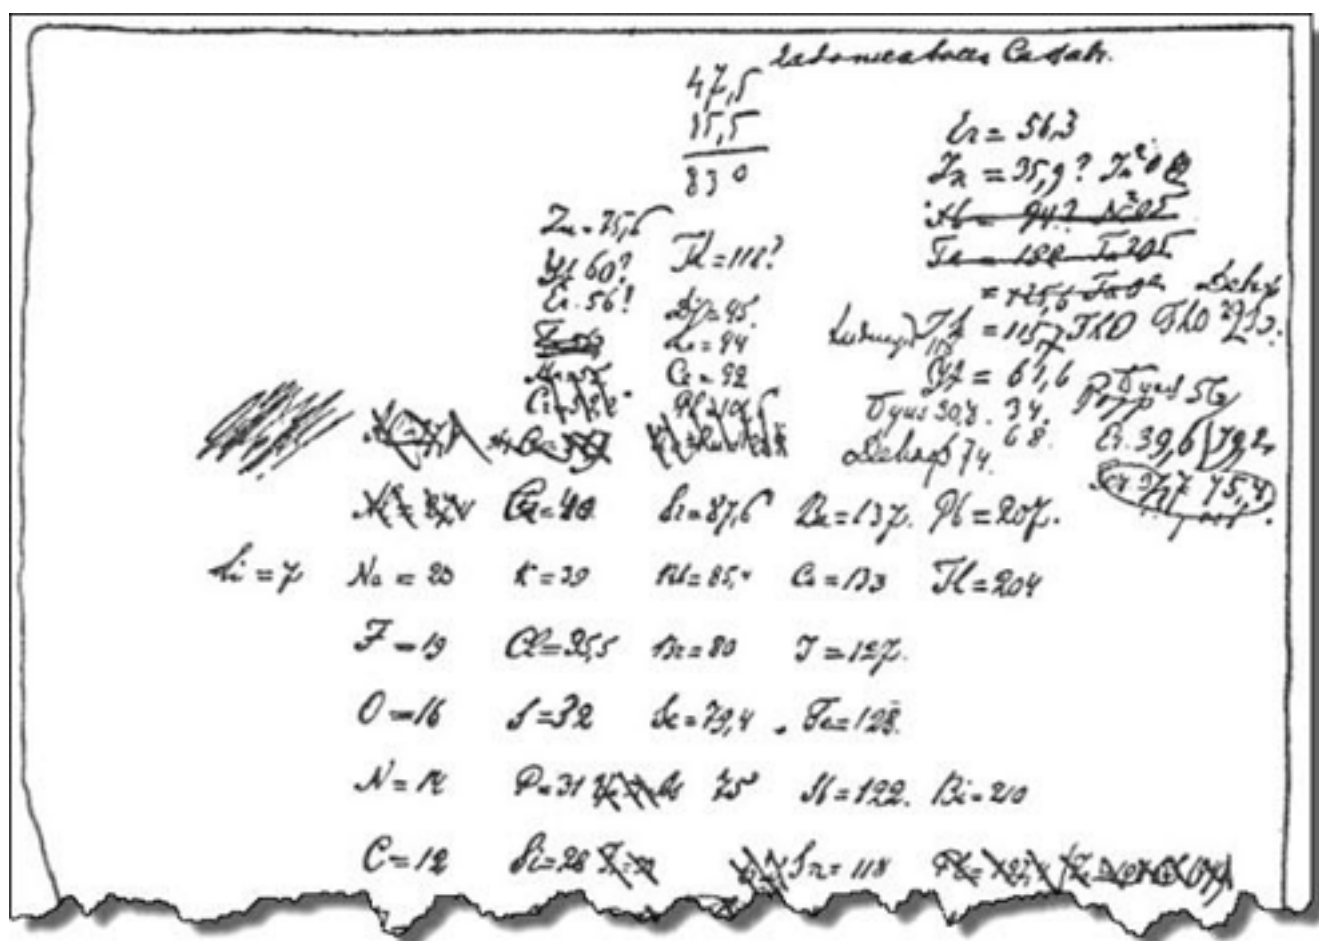

عکس/جدول تناوبی که مندلیف رسم کرد

۲۵ دی ۱۳۹۳ ساعت ۱۷:۵۸

تلاش «دیمیتری مندلیف» باعث شد که عناصر در یک جدول به شیوه منظم و عقلانی مرتب شوند. او در نیمه قرن نوزدهم، عناصر شناخته شده را در یک جدول تناوبی قرار داد و توانست جایگاه عناصر ناشناخته‌ای را که پس از آن کشف شدند را هم مشخص کند. این جدول نخست به صورت یک فرم ترسیم شد که شباهتی به یک جدول نداشت.

آدرس مطلب :

<https://www.cafetari.kh.com/news/۲۹۲۸۶/عکس-جدول-تناوبی-جدول-عکس>