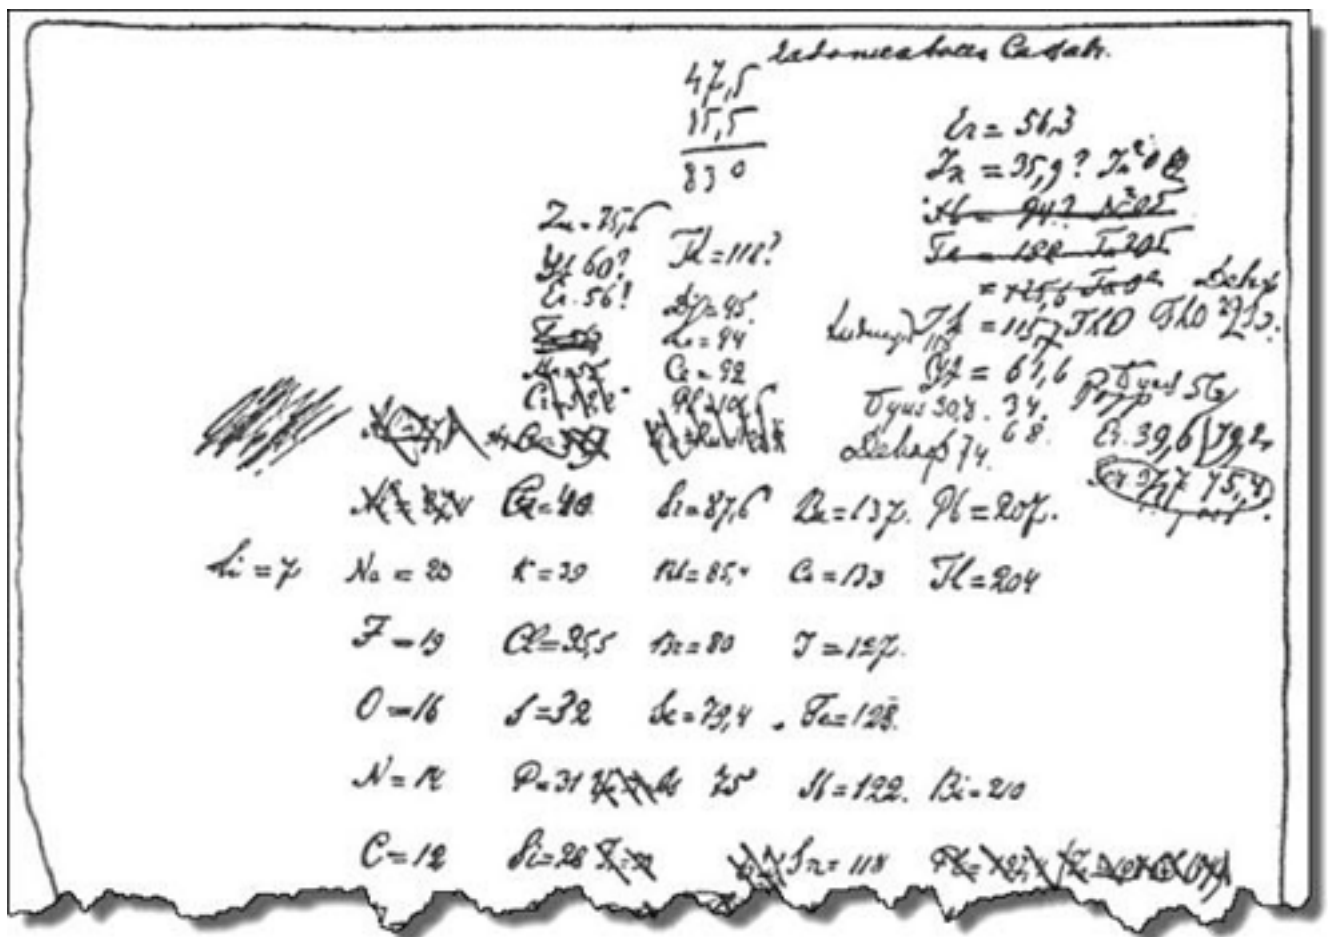

عکس/جدول تناوبی که مندلیف رسم کرد

۲۵ دی ۱۳۹۳ ساعت ۱۷:۵۸

تلاش «دیمیتری مندلیف» باعث شد که عناصر در یک جدول به شیوه منظم و عقلانی مرتب شوند. او در نیمه قرن نوزدهم، عناصر شناخته شده را در یک جدول تناوبی قرار داد و توانست جایگاه عناصر ناشناخته‌ای را که پس از آن کشف شدند را هم مشخص کند. این جدول نخست به صورت یک فرم ترسیم شد که شباهتی به یک جدول نداشت.

آدرس مطلب :

<https://www.cafetari.kh.com/news/۲۹۲۸۶/عکس-جدول-تناوبی-جدول-عکس>