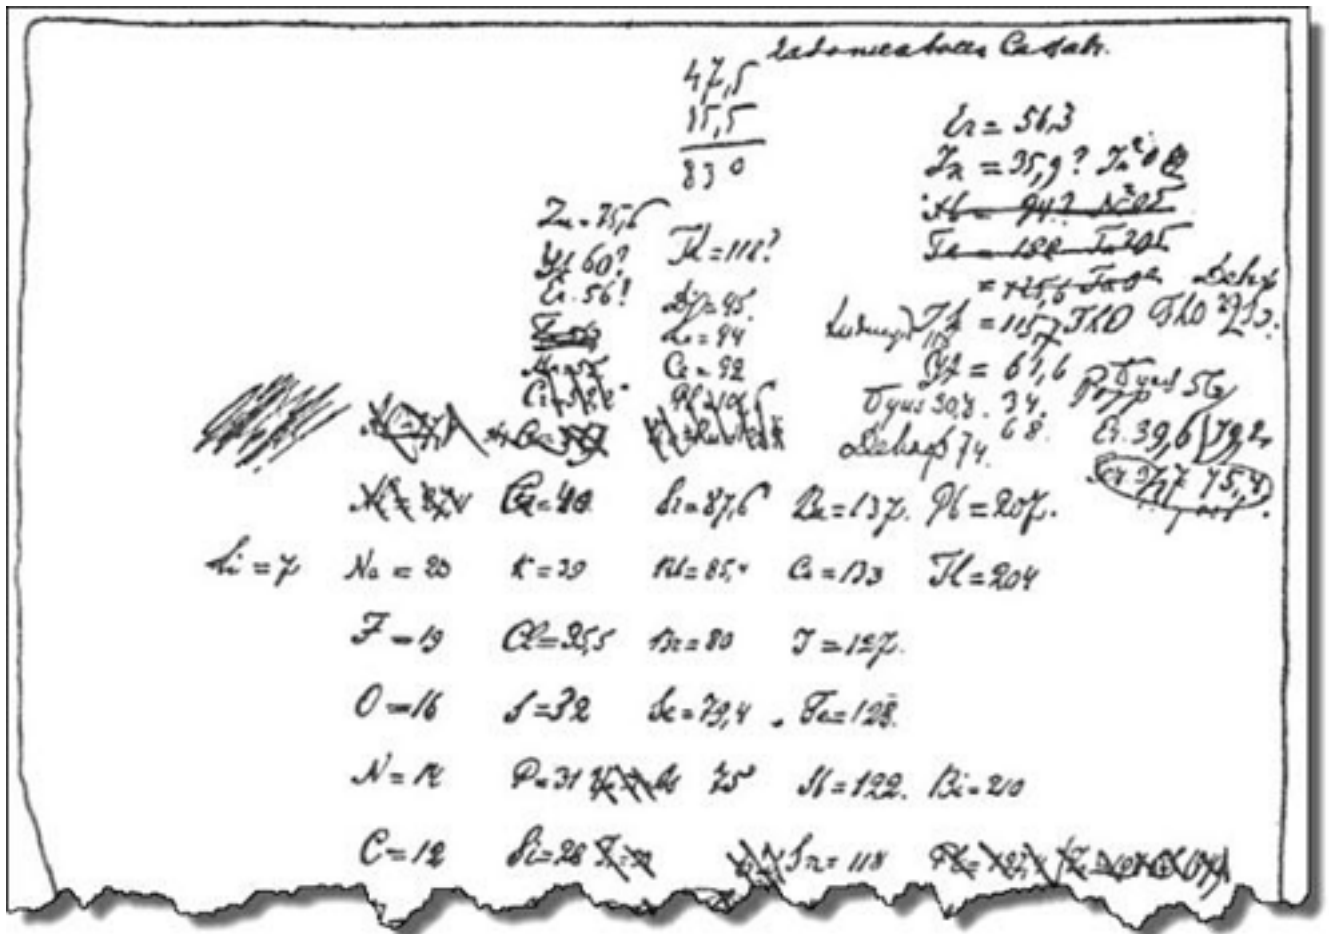

عکس/جدول تناوبی که مندلیف رسم کرد

۲۵ دی ۱۳۹۳ ساعت ۱۷:۵۸

تلاش «دیمیتری مندلیف» باعث شد که عناصر در یک جدول به شیوه منظم و عقلانی مرتب شوند. او در نیمه قرن نوزدهم، عناصر شناخته شده را در یک جدول تناوبی قرار داد و توانست جایگاه عناصر ناشناخته‌ای را که پس از آن کشف شدند را هم مشخص کند. این جدول نخست به صورت یک فرم ترسیم شد که شباهتی به یک جدول نداشت.

آدرس مطلب :

<https://www.cafetari.kh.com/news/۲۹۲۸۶/عکس-جدول-تناوبی-جدول-عکس>