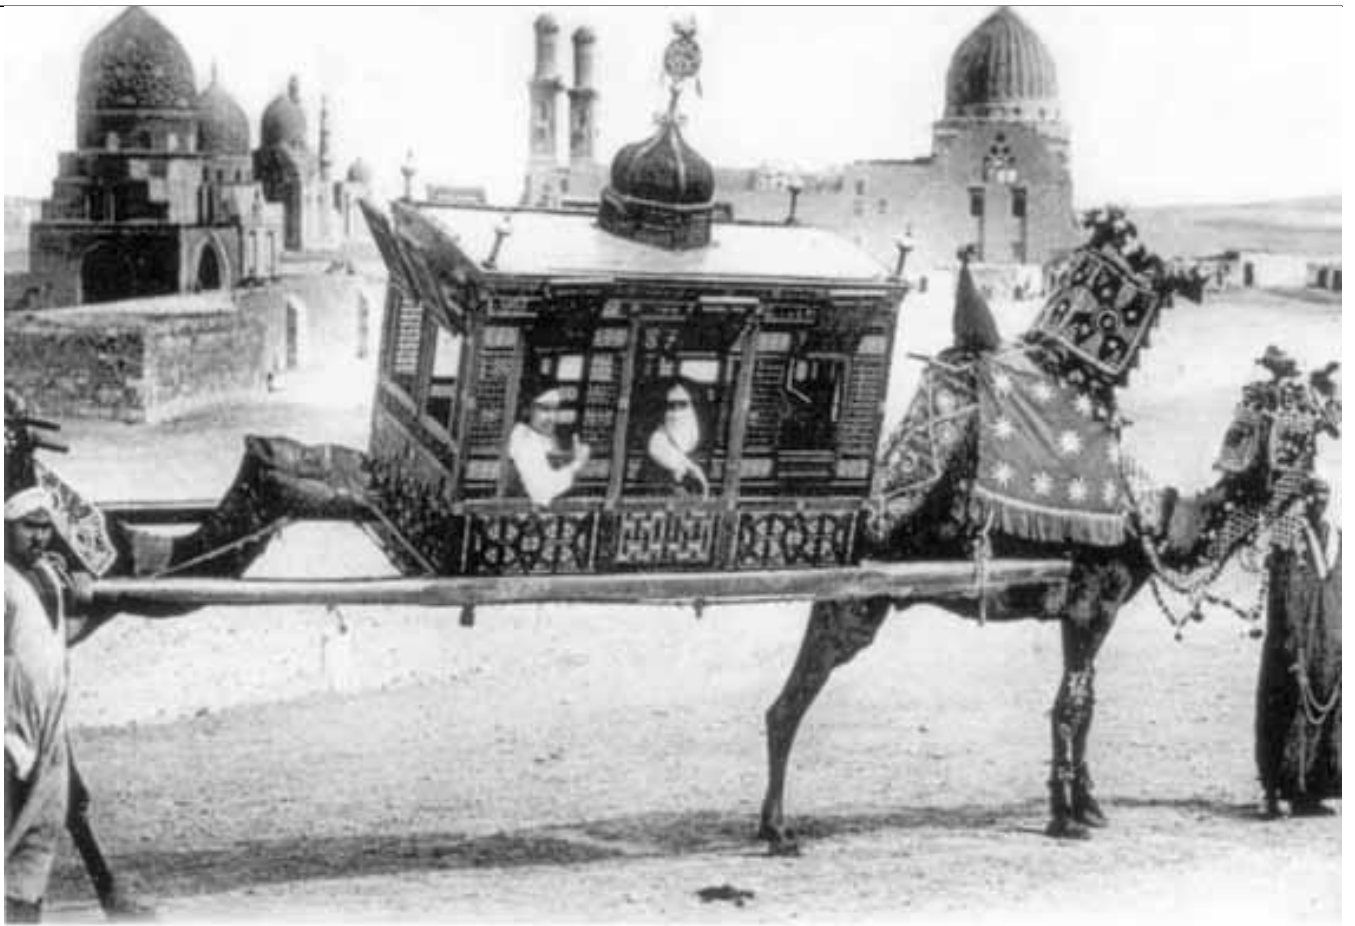

## عکس/تاکسی اشراف قدیم

۲۷ بهمن ۱۳۹۳ ساعت ۱۷:۳۰

تخت روان یکی از وسایل اشرافی مسافرت قدیم بود که اعیان و طبقات مرفه از آن استفاده می کردند. تخت روان اتاقکی چوبی بود با در ورودی از هر دو طرف که چهار پایه افقی دراز داشت و آن را از جلو و پشت به چارپایان می بستند

تخت روان یکی از وسایل اشرافی مسافرت قدیم بود که اعیان و طبقات مرفه از آن استفاده می کردند. تخت روان اتاقکی چوبی بود با در ورودی از هر دو طرف که چهار پایه افقی دراز داشت و آن را از جلو و پشت به چارپایان می بستند و مسافر در طول سفر می توانست به راحتی در آن بخوابد یا بنشیند و غذا صرف کند. برای سوار شدن به تخت روان نیز نردبان های کوتاهی وجود داشت که مسافران موقع سوار یا پیاده شدن از آن استفاده می کردند.