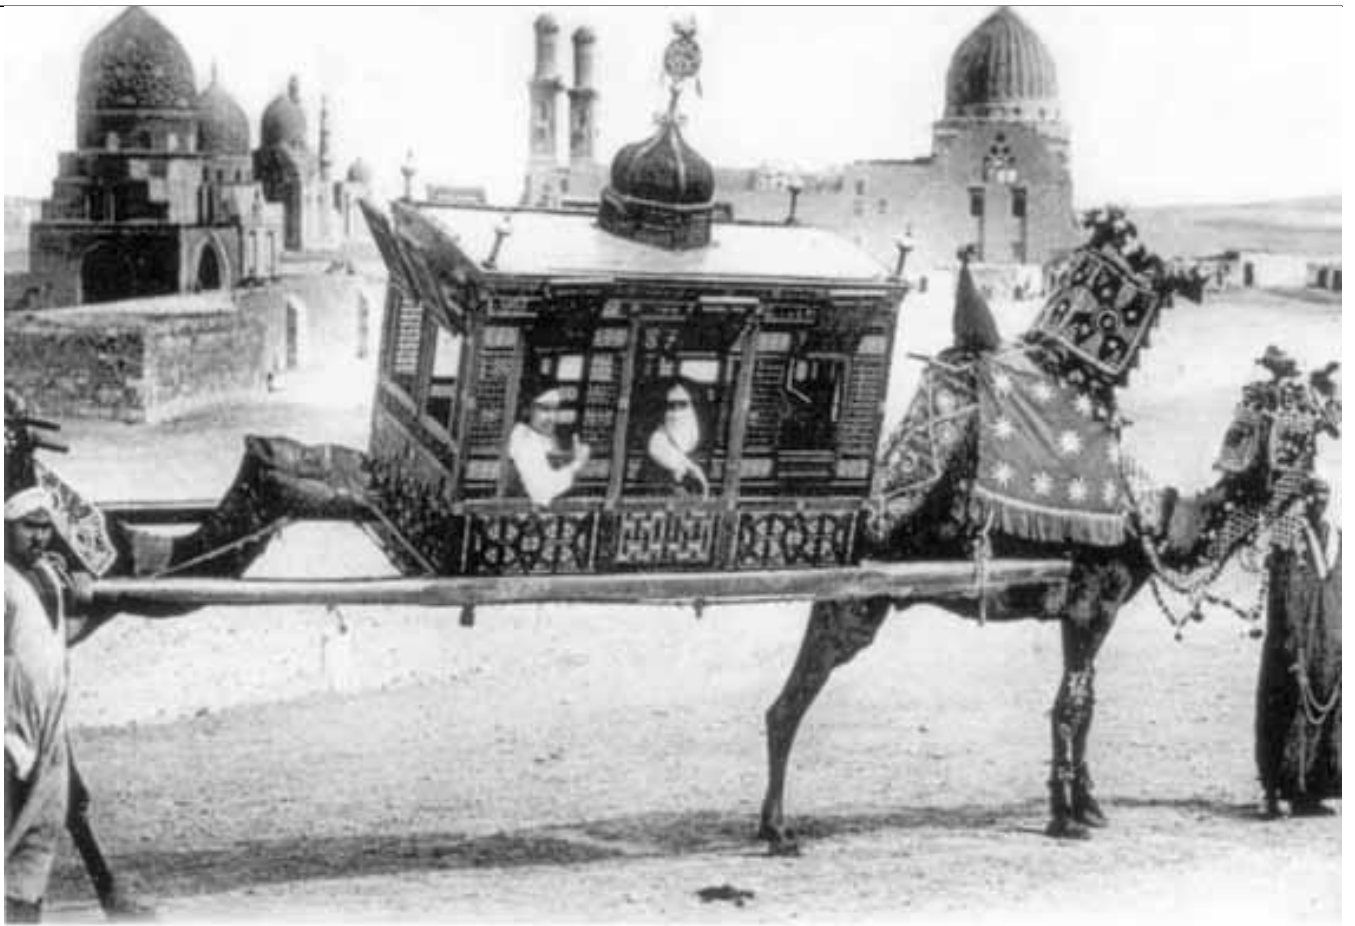

عکس/تاکسی اشراف قدیم

۲۷ بهمن ۱۳۹۳ ساعت ۱۷:۳۰

تخت روان یکی از وسایل اشرافی مسافرت قدیم بود که اعیان و طبقات مرفه از آن استفاده می کردند. تخت روان اتاقکی چوبی بود با در ورودی از هر دو طرف که چهار پایه افقی دراز داشت و آن را از جلو و پشت به چارپایان می بستند

تخت روان یکی از وسایل اشرافی مسافرت قدیم بود که اعیان و طبقات مرفه از آن استفاده می کردند. تخت روان اتاقکی چوبی بود با در ورودی از هر دو طرف که چهار پایه افقی دراز داشت و آن را از جلو و پشت به چارپایان می بستند و مسافر در طول سفر می توانست به راحتی در آن بخوابد یا بنشیند و غذا صرف کند. برای سوار شدن به تخت روان نیز نردبان های کوتاهی وجود داشت که مسافران موقع سوار یا پیاده شدن از آن استفاده می کردند.