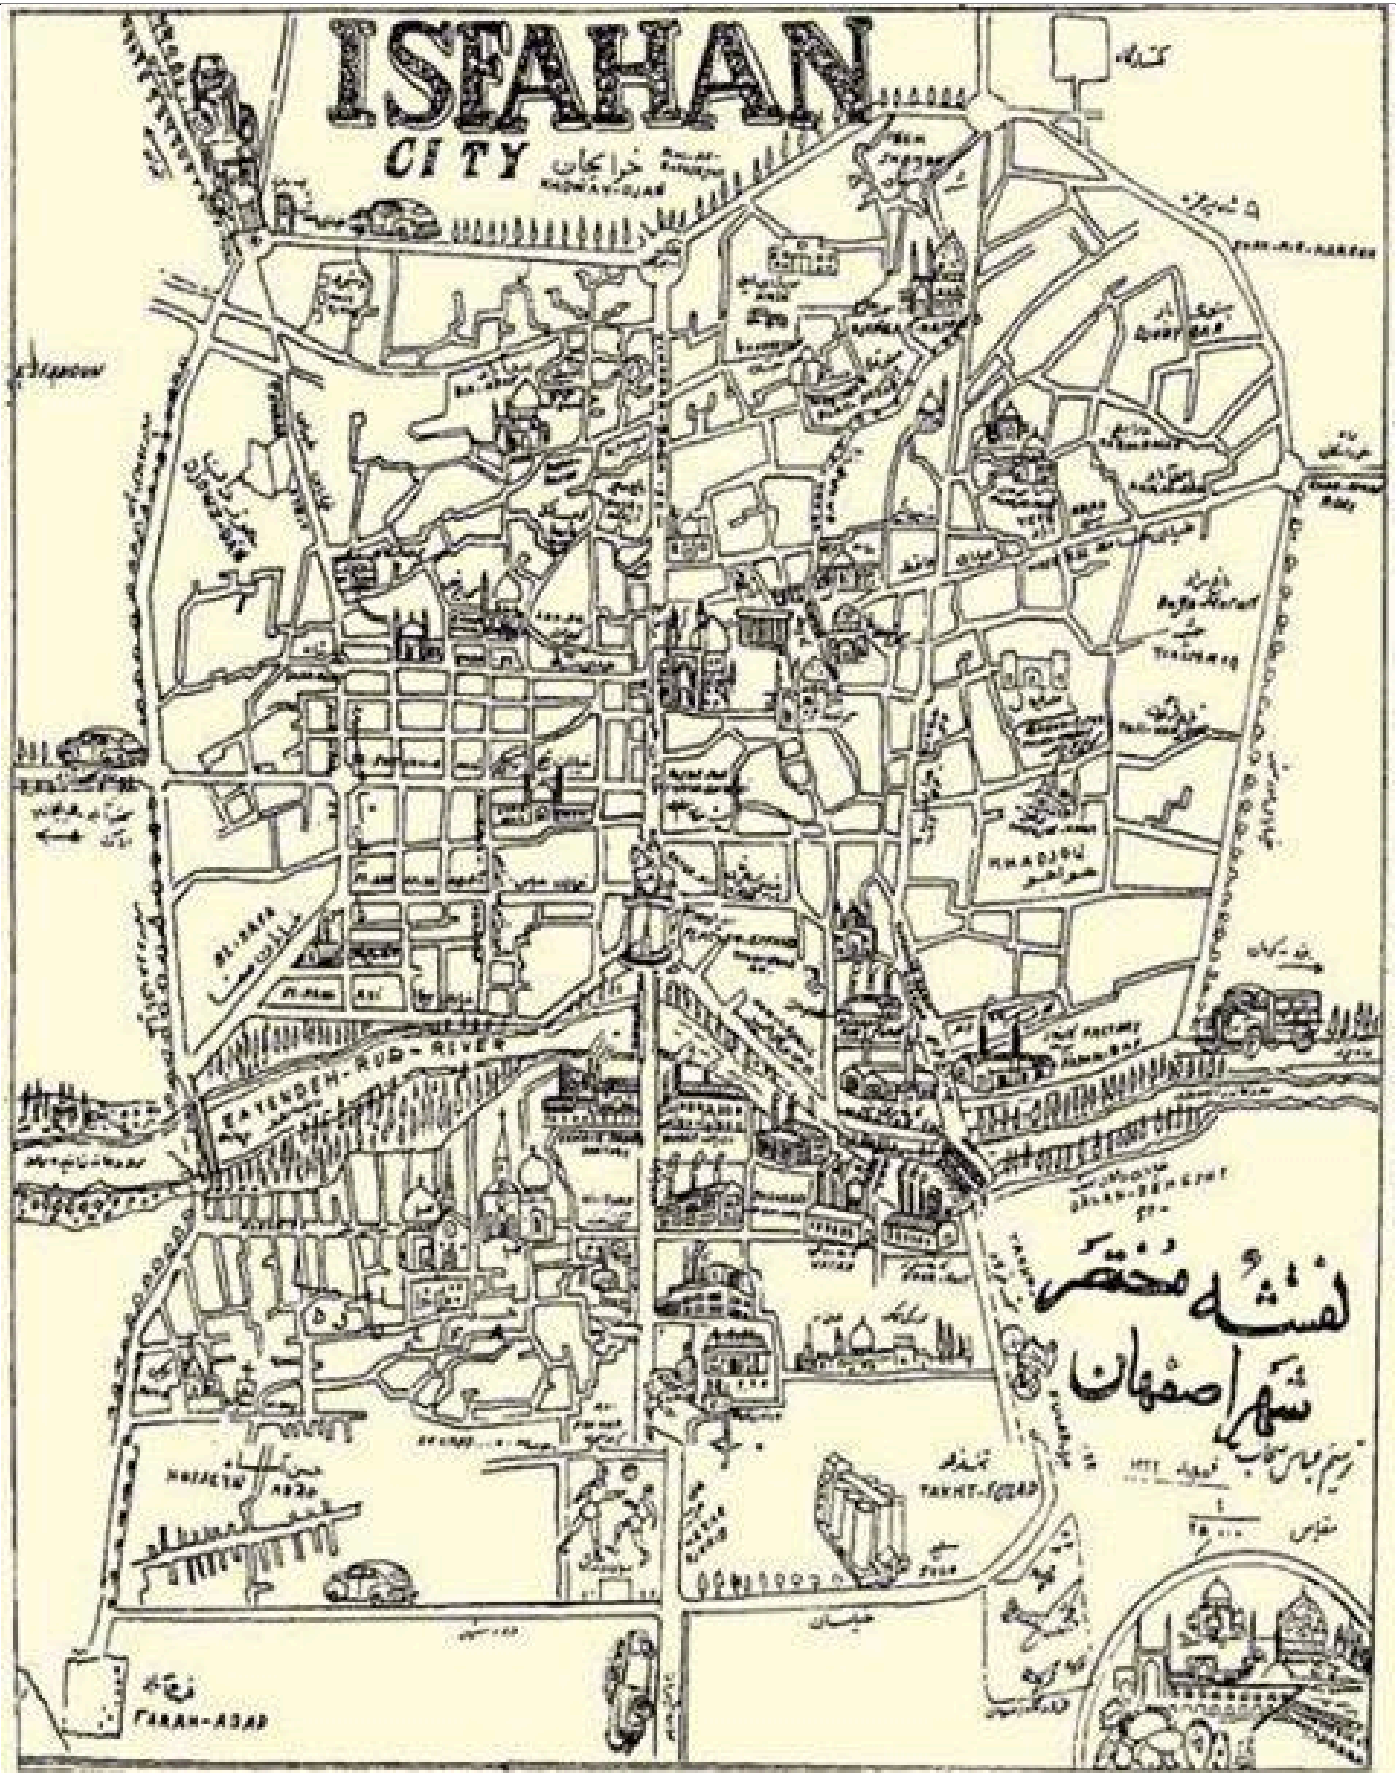

عکس/نقشه قدیمی از اصفهان

۷ اردیبهشت ۱۳۹۴ ساعت ۱۴:۱۵

نقشه قدیم اصفهان یک قرن پیش اثر عباس سحاب

آدرس مطلب :

<https://www.cafetari.kh.com/news/30224/اصفهان-قدیم-نقشه-عکس/30224>