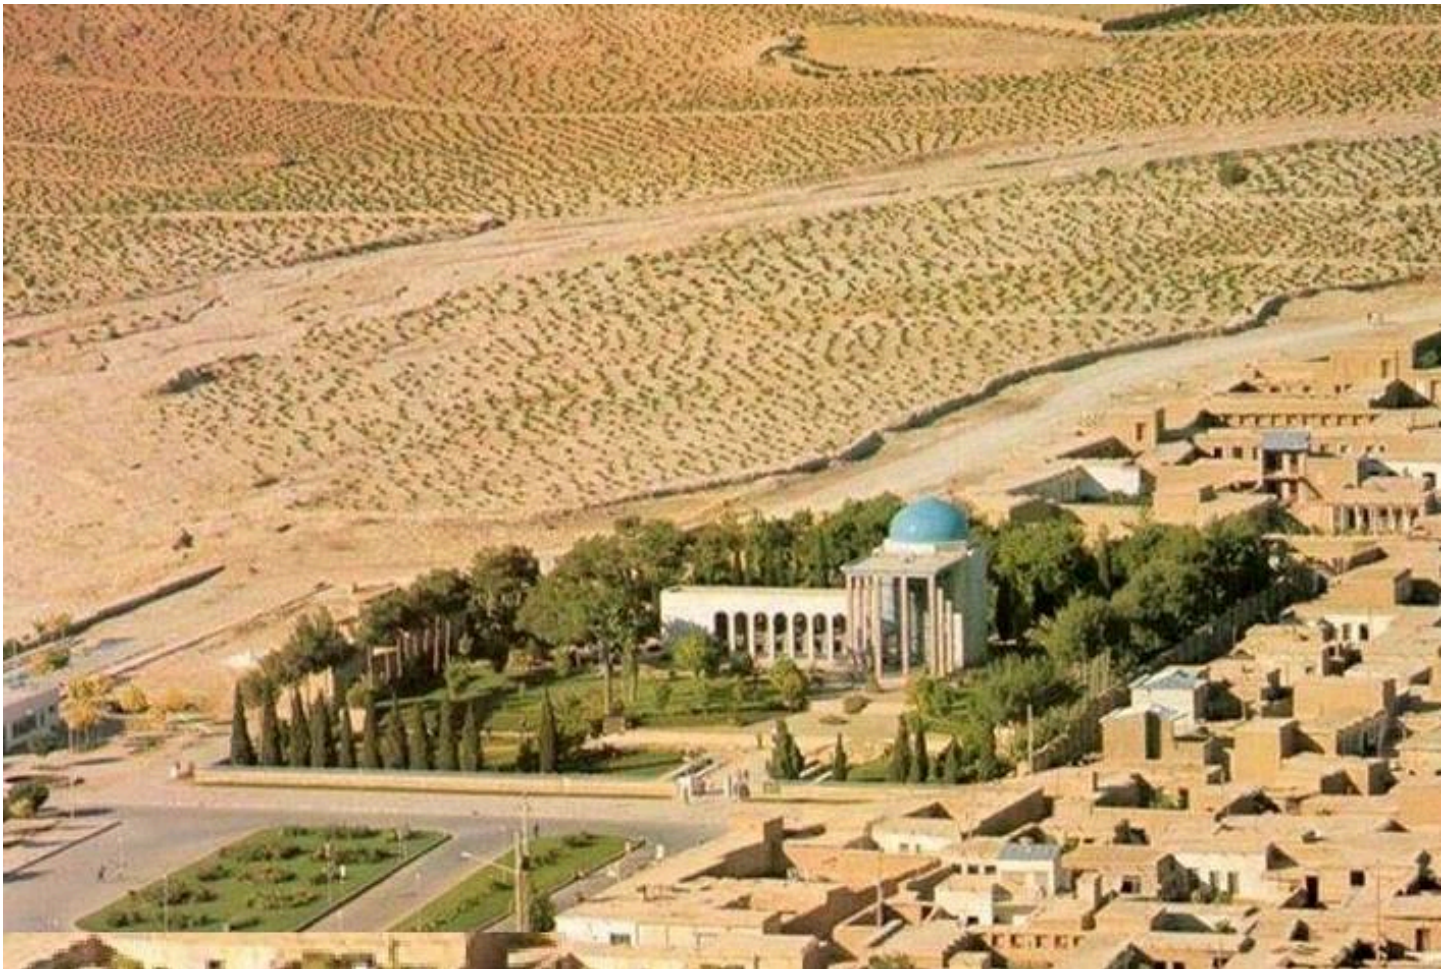

آرامگاه سعدی در دهه ۴۰/عکس

۱۰ خرداد ۱۳۹۴ ساعت ۱۷:۵۴

آدرس مطلب :

<https://www.cafetari.kh.com/news/۳۰۵۳۶/آرامگاه-سعدی-۴۰-دهه-عکس>