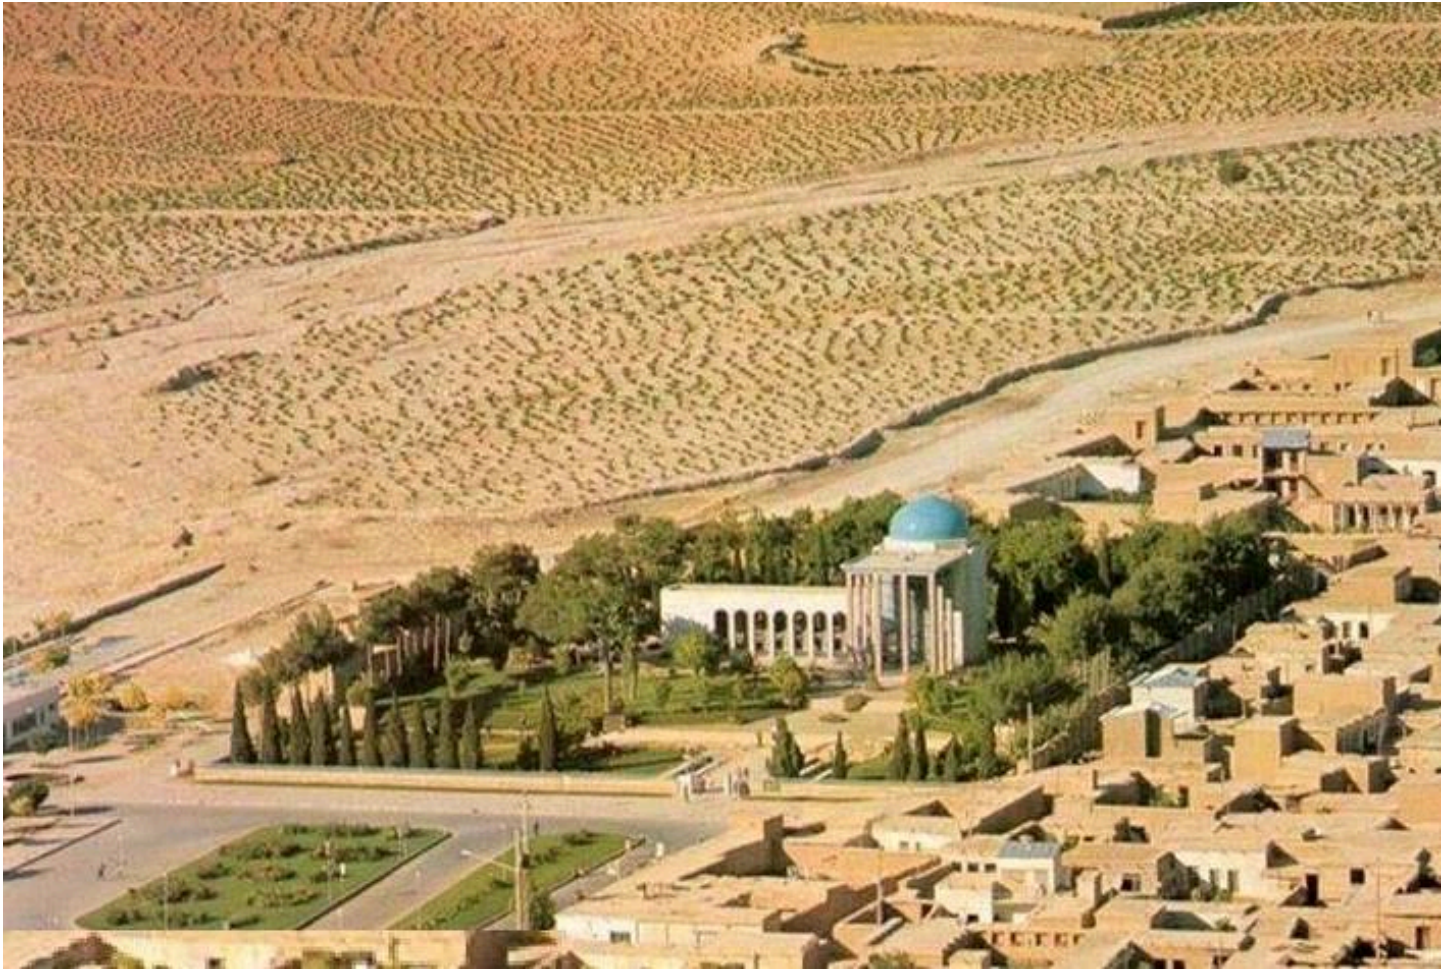

آرامگاه سعدی در دهه ۴۰/عکس

۱۰ خرداد ۱۳۹۴ ساعت ۱۷:۵۴

آدرس مطلب :

<https://www.cafetari.kh.com/news/۳۰۵۳۶/آرامگاه-سعدی-۴۰-دهه-عکس>