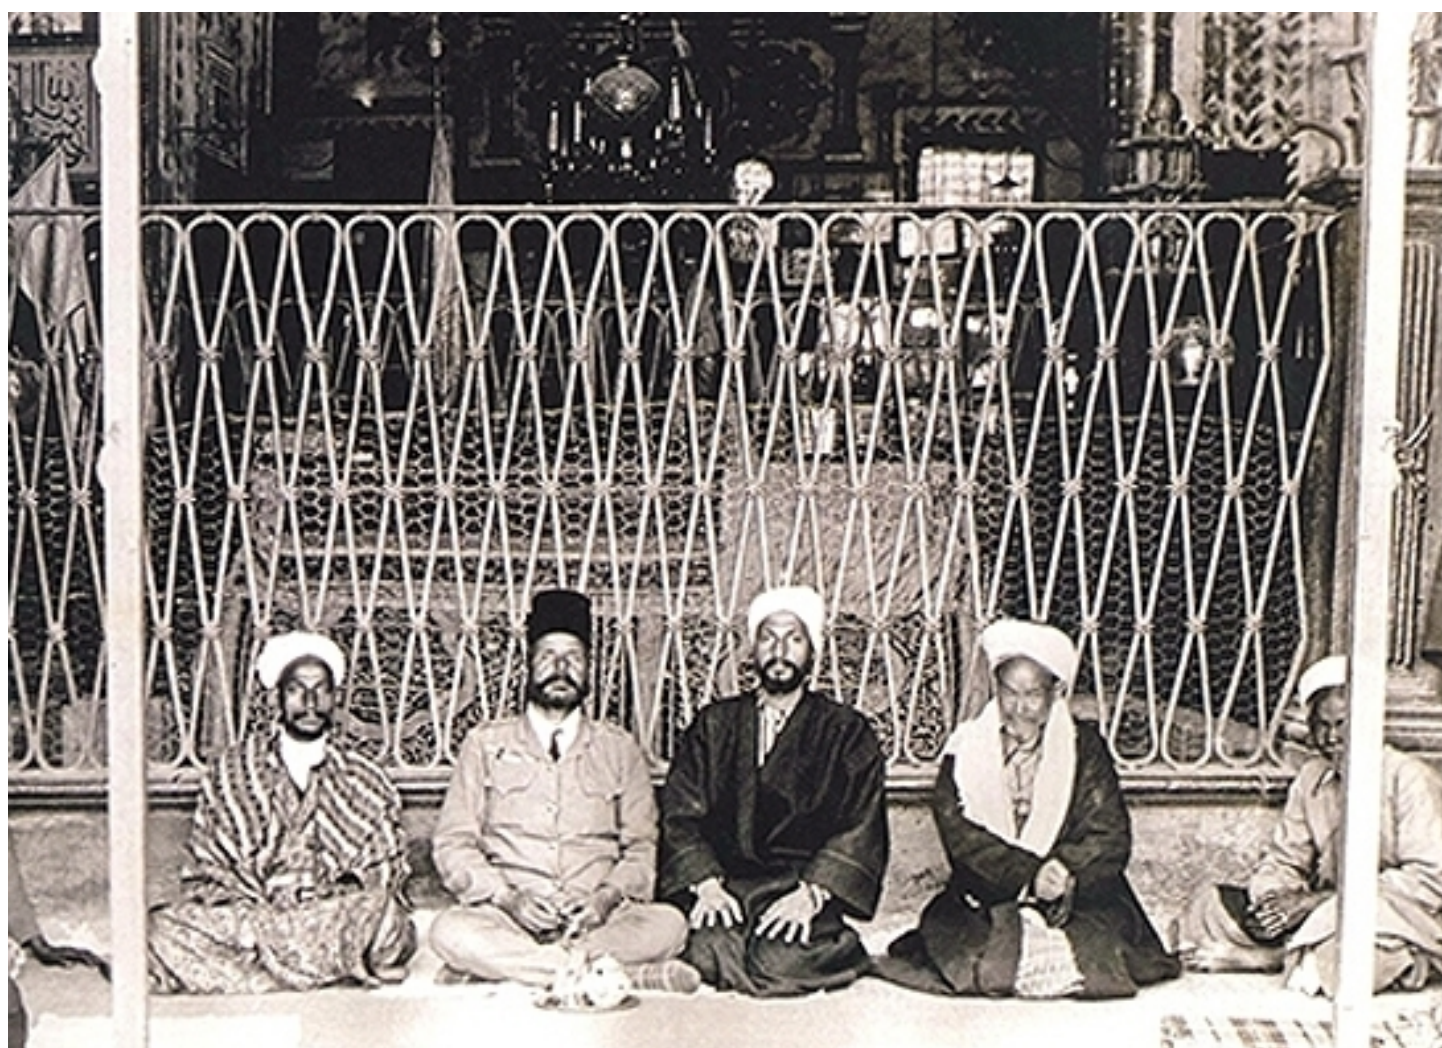

قبر حمزه سیدالشهدا قبل از تخریب/عکس

۲۷ خرداد ۱۳۹۴ ساعت ۱۷:۴۹

قبر حمزه بن عبدالمطلب، عموی حضرت محمد(ص) ملقب به سیدالشهداء که در جنگ احد به شهادت رسید. عکس متعلق به سال ۱۹۰۴ میلادی و قبل از تسلط آل سعود بر حجاز است.

آدرس مطلب :

<https://www.cafetari.kh.com/news/۳۰۷۰۲/عکس-تخریب-قبل-سیدالشهدا-حمزه-قبر/>