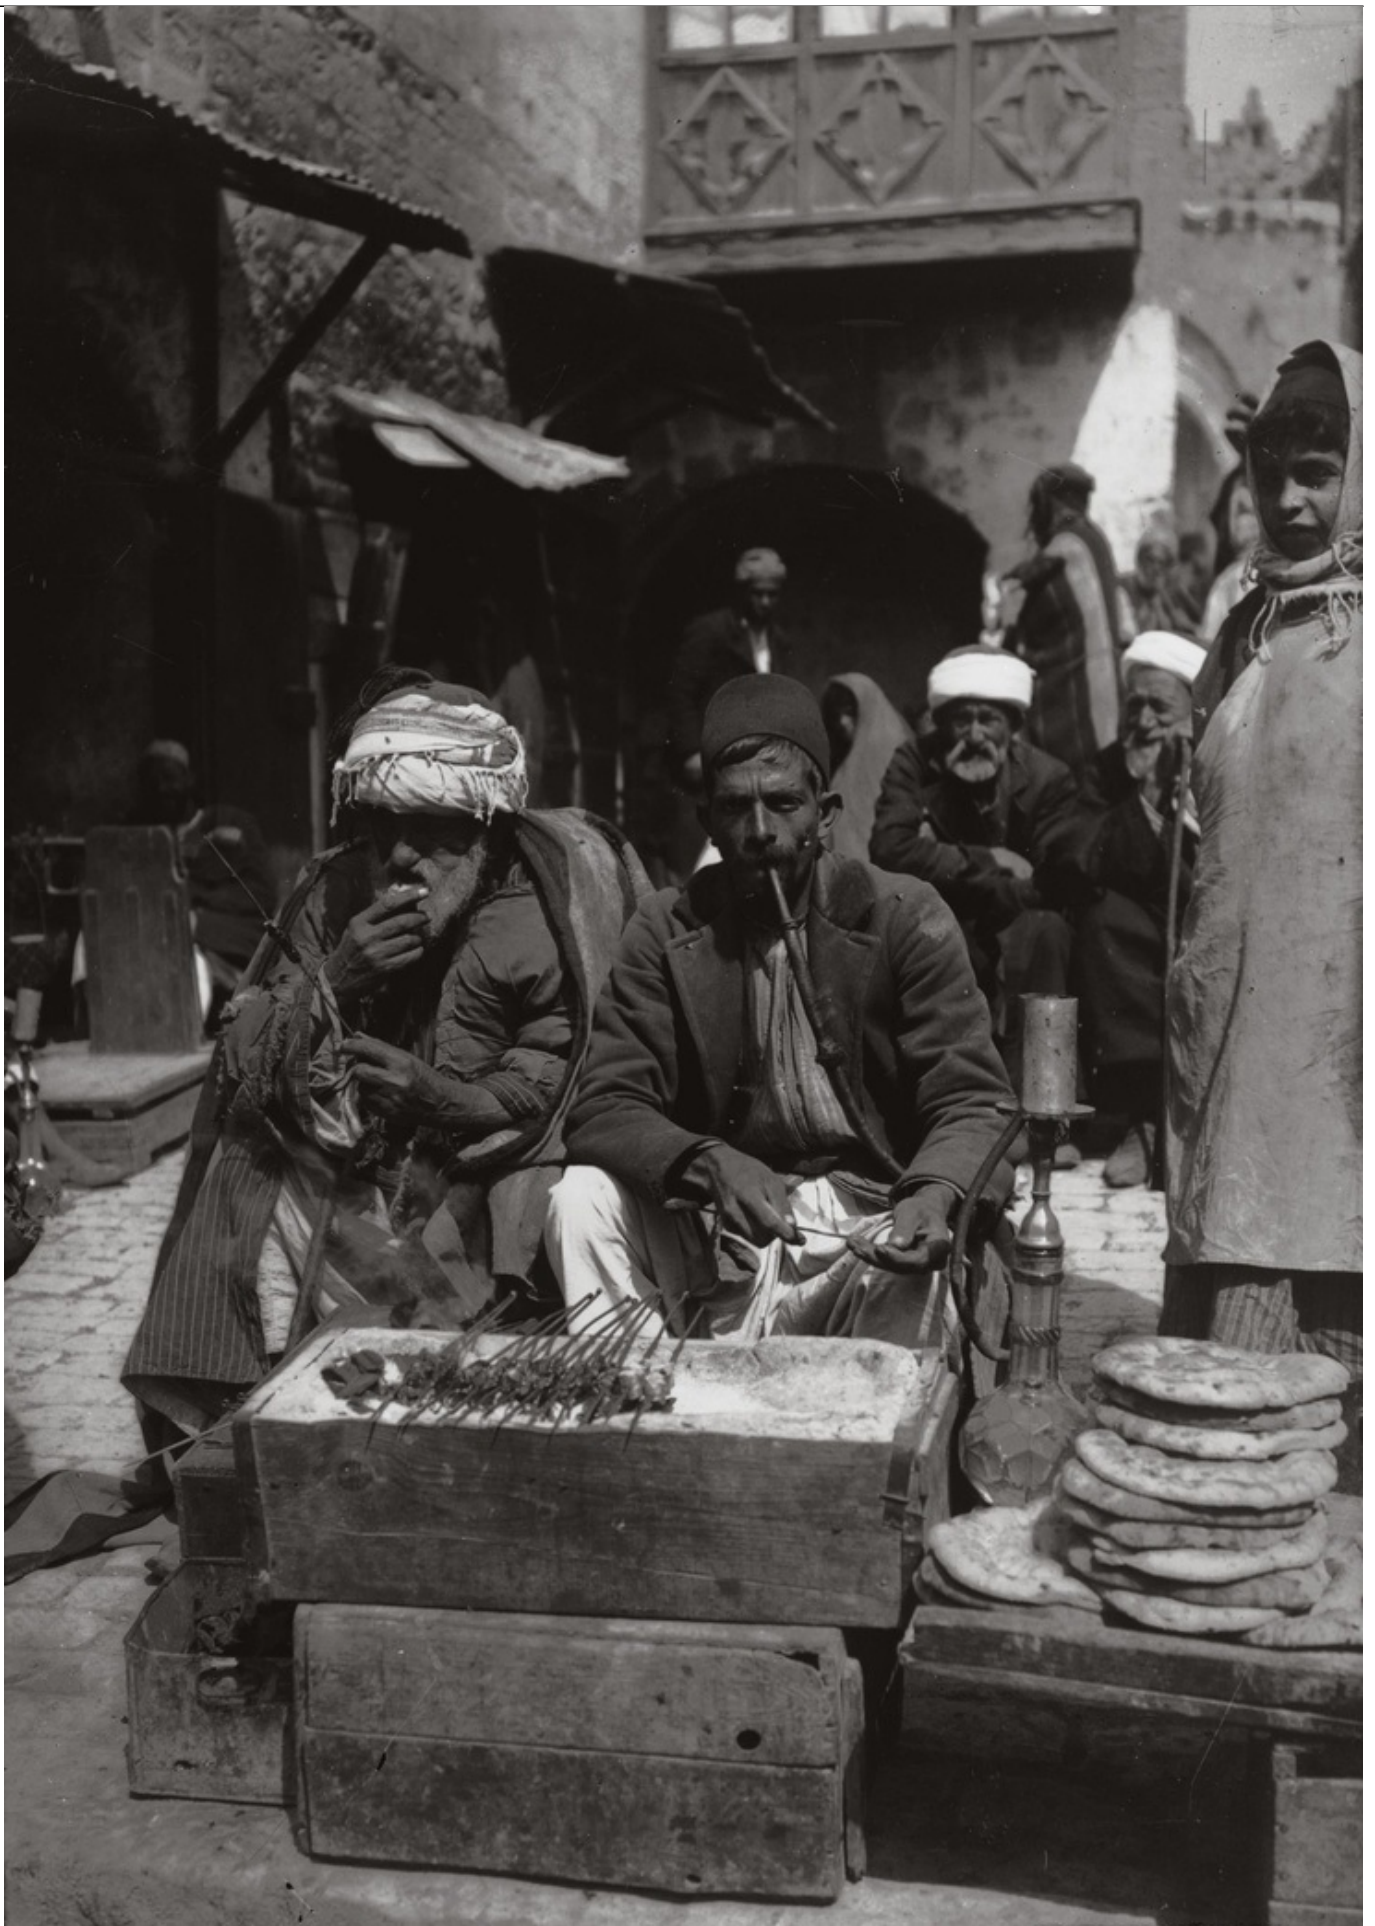

عكسى قديمى از يك جگركى در بيت المقدس

۶ تير ۱۳۹۴ ساعت ۱۷:۳۸

آدرس مطلب :

<https://www.cafetari.kh.com/news/30812/المقدس-بيت-جگر-كبيك-قديمي-عكسي>