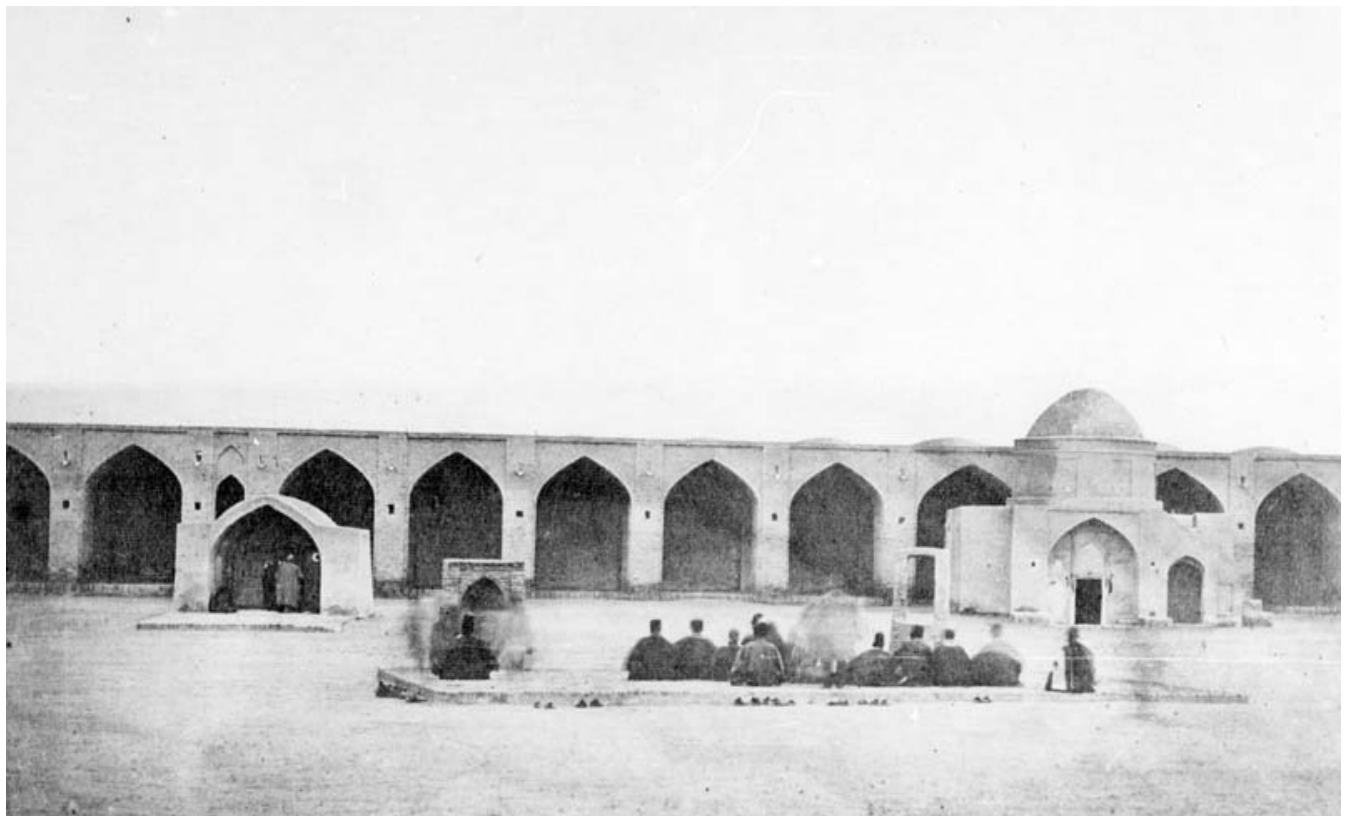

تصویر قدیمی از مسجد سهله در کوفه

۱۶ تیر ۱۳۹۴ ساعت ۱۹:۵۷

مسجد سهله یکی از مشهورترین مساجد اسلامی است که در قرن اول هجری در کوفه و در سمت شمال غربی مسجد جامع کوفه به فاصله حدود دو کیلومتر ساخته شده است. این مسجد یکی از کهن ترین مساجد منتسب به حجت بن الحسن العسکری (عج) می باشد.

آدرس مطلب :

<https://www.cafetari.kh.com/news/۳۰۸۹۹/کوفه-سهله-مسجد-قدیمی-تصویر>