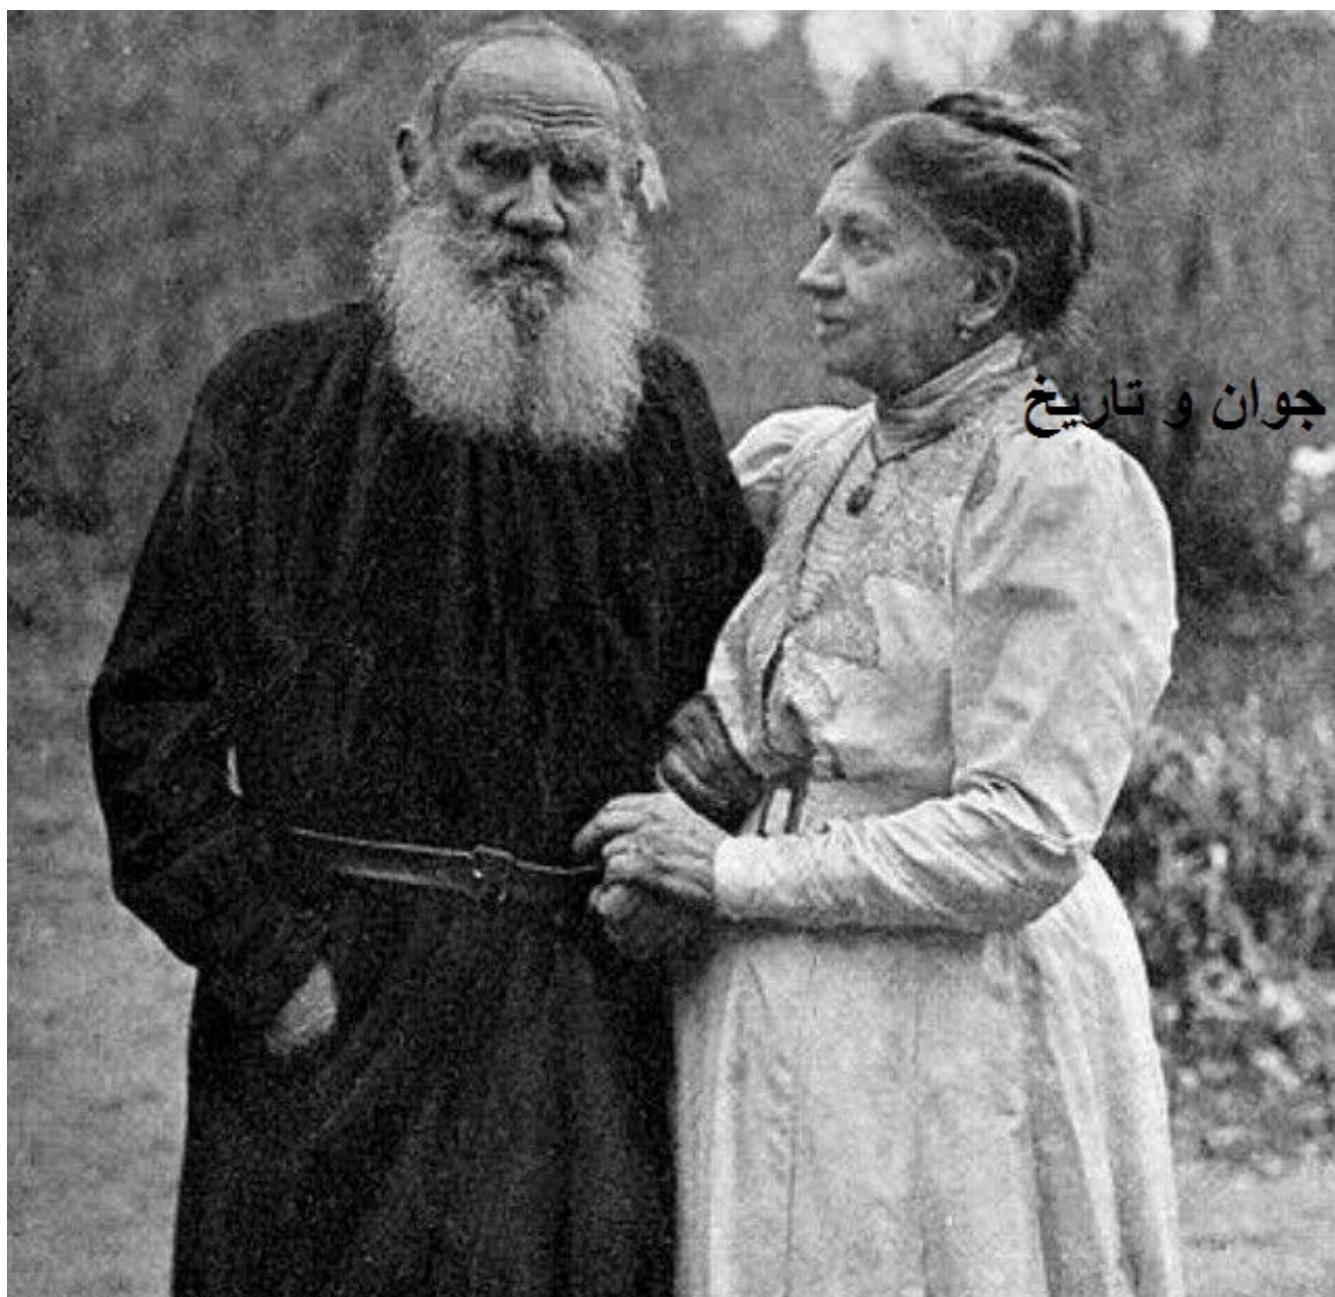

## تولستوی و همسرش/عکس

۷ شهریور ۱۳۹۴ ساعت ۱۸:۳۱

تولستوی و همسرش سوفیا در سال ۱۹۱۰

آدرس مطلب :

[عكس-همسرش-تولستوي/31383/](https://www.cafetari.kh.com/news/31383/)