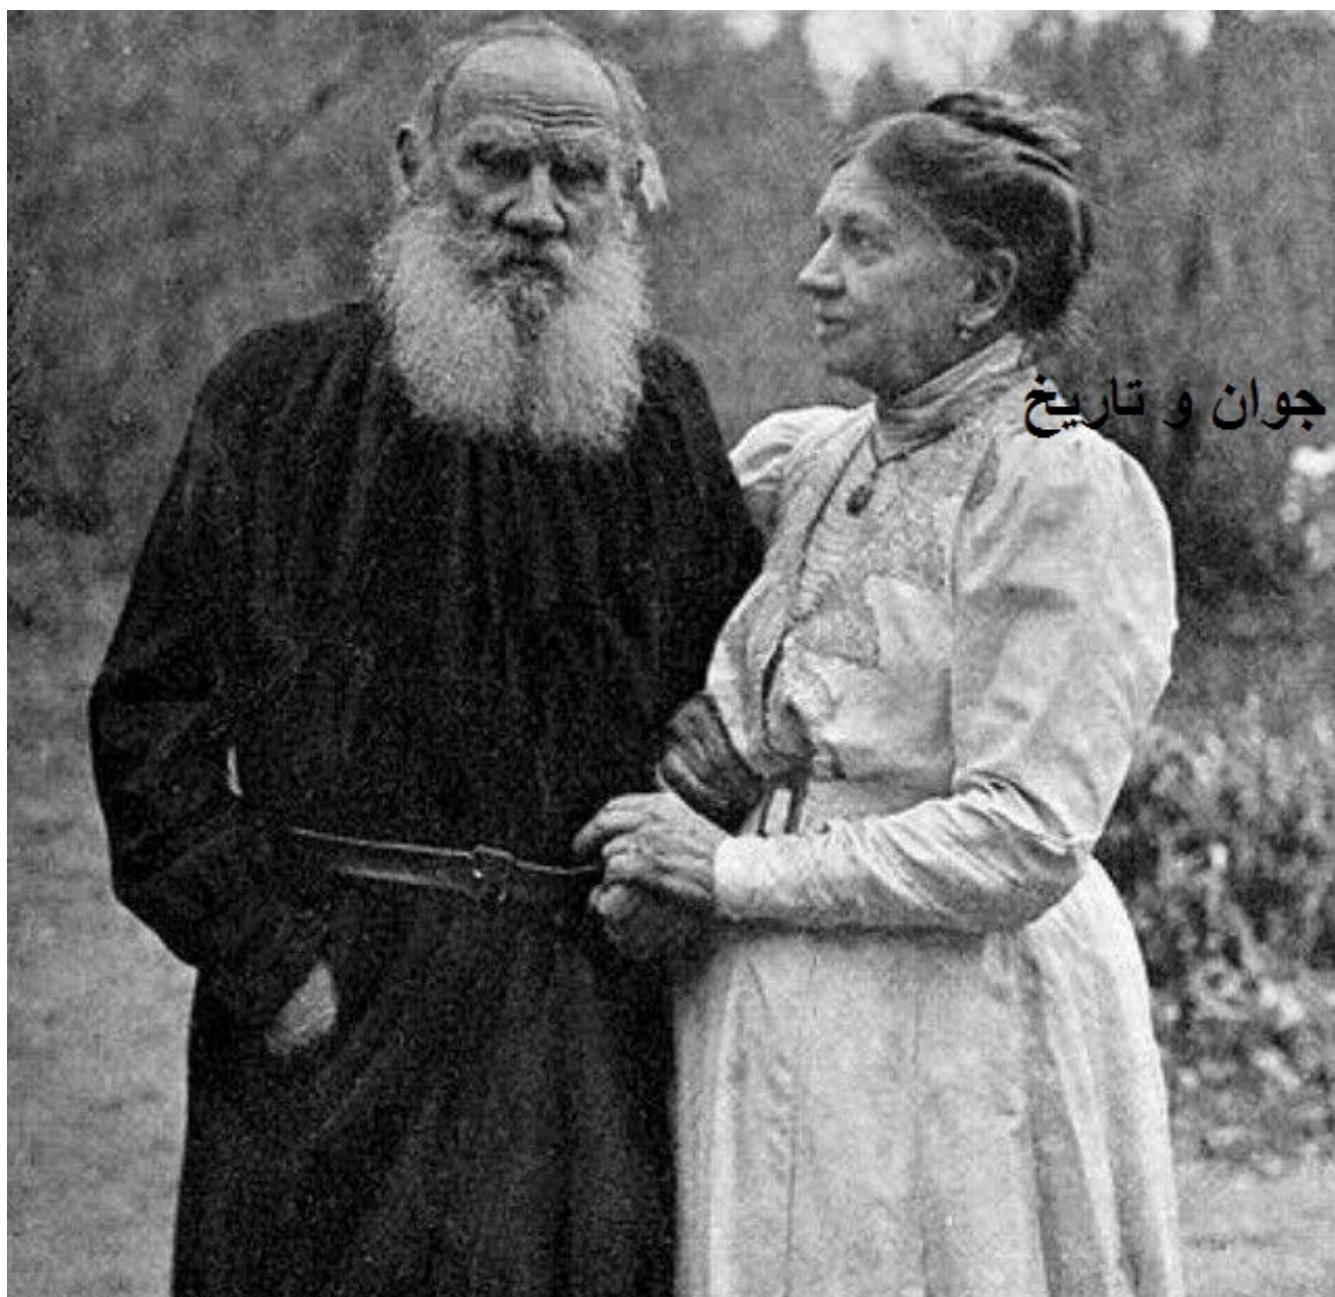

تولستوی و همسرش/عکس

۷ شهریور ۱۳۹۴ ساعت ۱۸:۳۱

تولستوی و همسرش سوفیا در سال ۱۹۱۰

آدرس مطلب :

<https://www.cafetari.kh.com/news/31383/عكس-همسرش-تولستوي/31383>