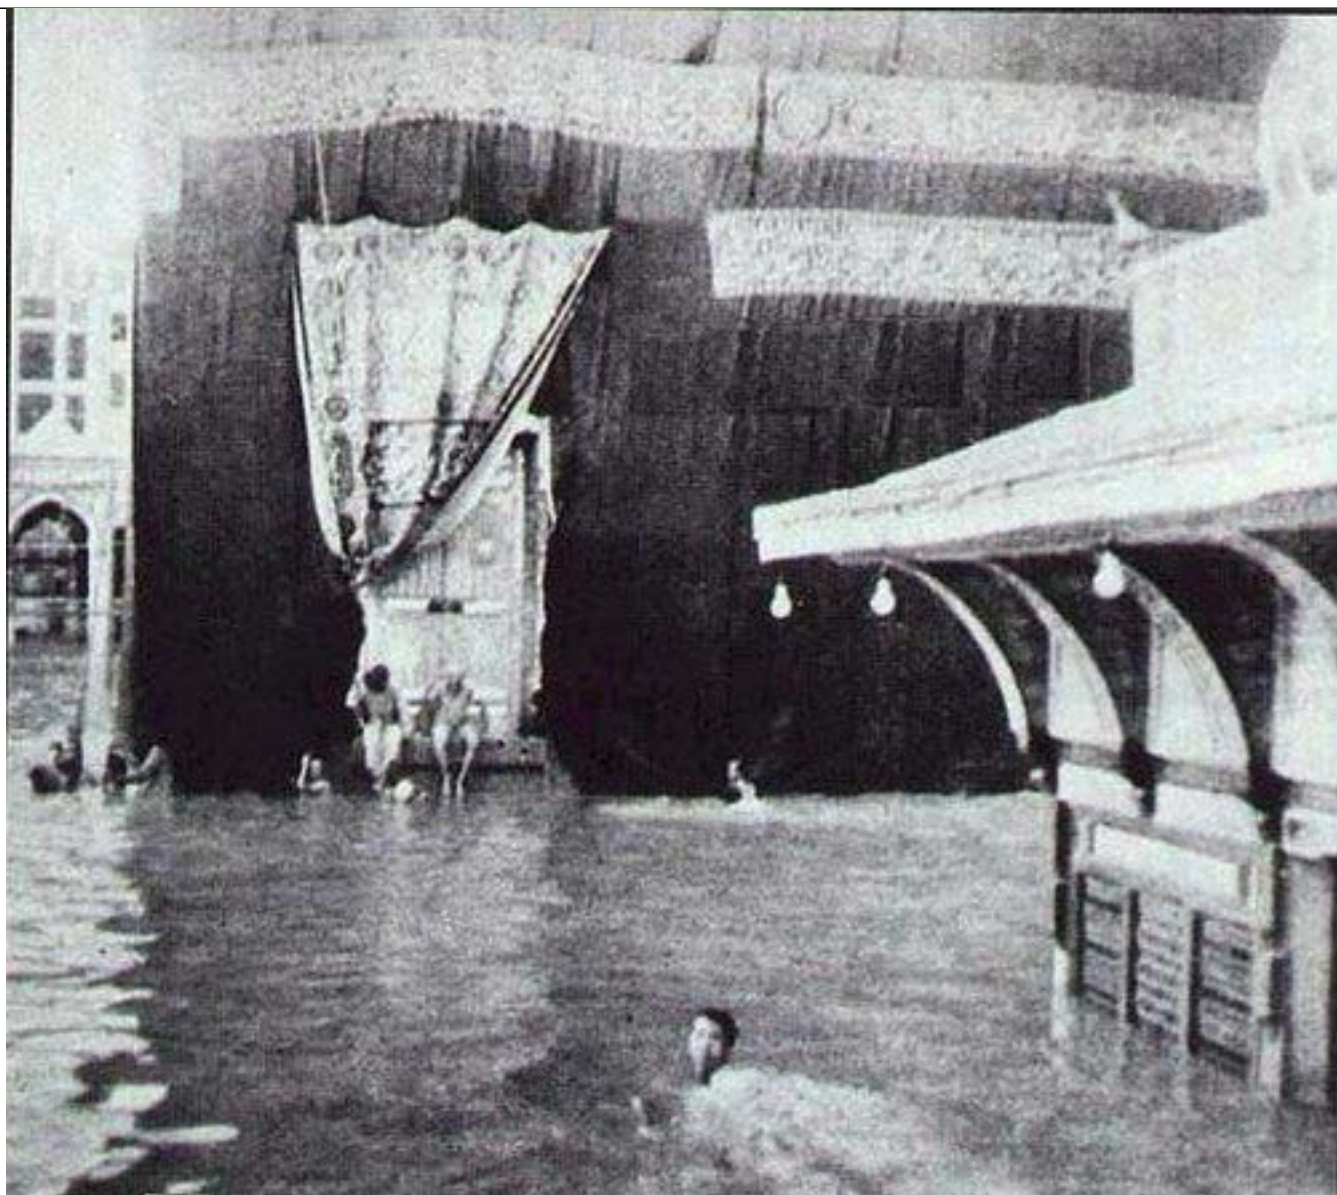

وقتی کعبه در آب فرو می‌رود! /عکس

۹ شهریور ۱۳۹۴ ساعت ۱۷:۵۶

تصویری قدیمی از کعبه در میان حجم زیادی آب منتشر شده است که دیدن آن خالی از لطف نیست. عکسی از کعبه متعلق به ۱۹۴۱ منتشر شده است که خانه کعبه را میان آب نشان می‌دهد.

با توجه به باران‌های سیل‌آسایی که در آن منطقه همیشه شاهد آن بودیم و فراهم نبودن سیستم فاضلاب لازم در اطراف کعبه در یکی از این بارش‌ها خانه کعبه در میان سیل آب قرار گرفته است و یک عکاس در آن زمان این تصویر را که در آن حجاج به خاطر حجم زیاد آب مجبور به شنا کردن هستند شکار کرده است.

آدرس مطلب :

<https://www.cafetari.kh.com/news/31407/عكس-رود-مي-فرو-آب-كعبه-وقتي/31407>