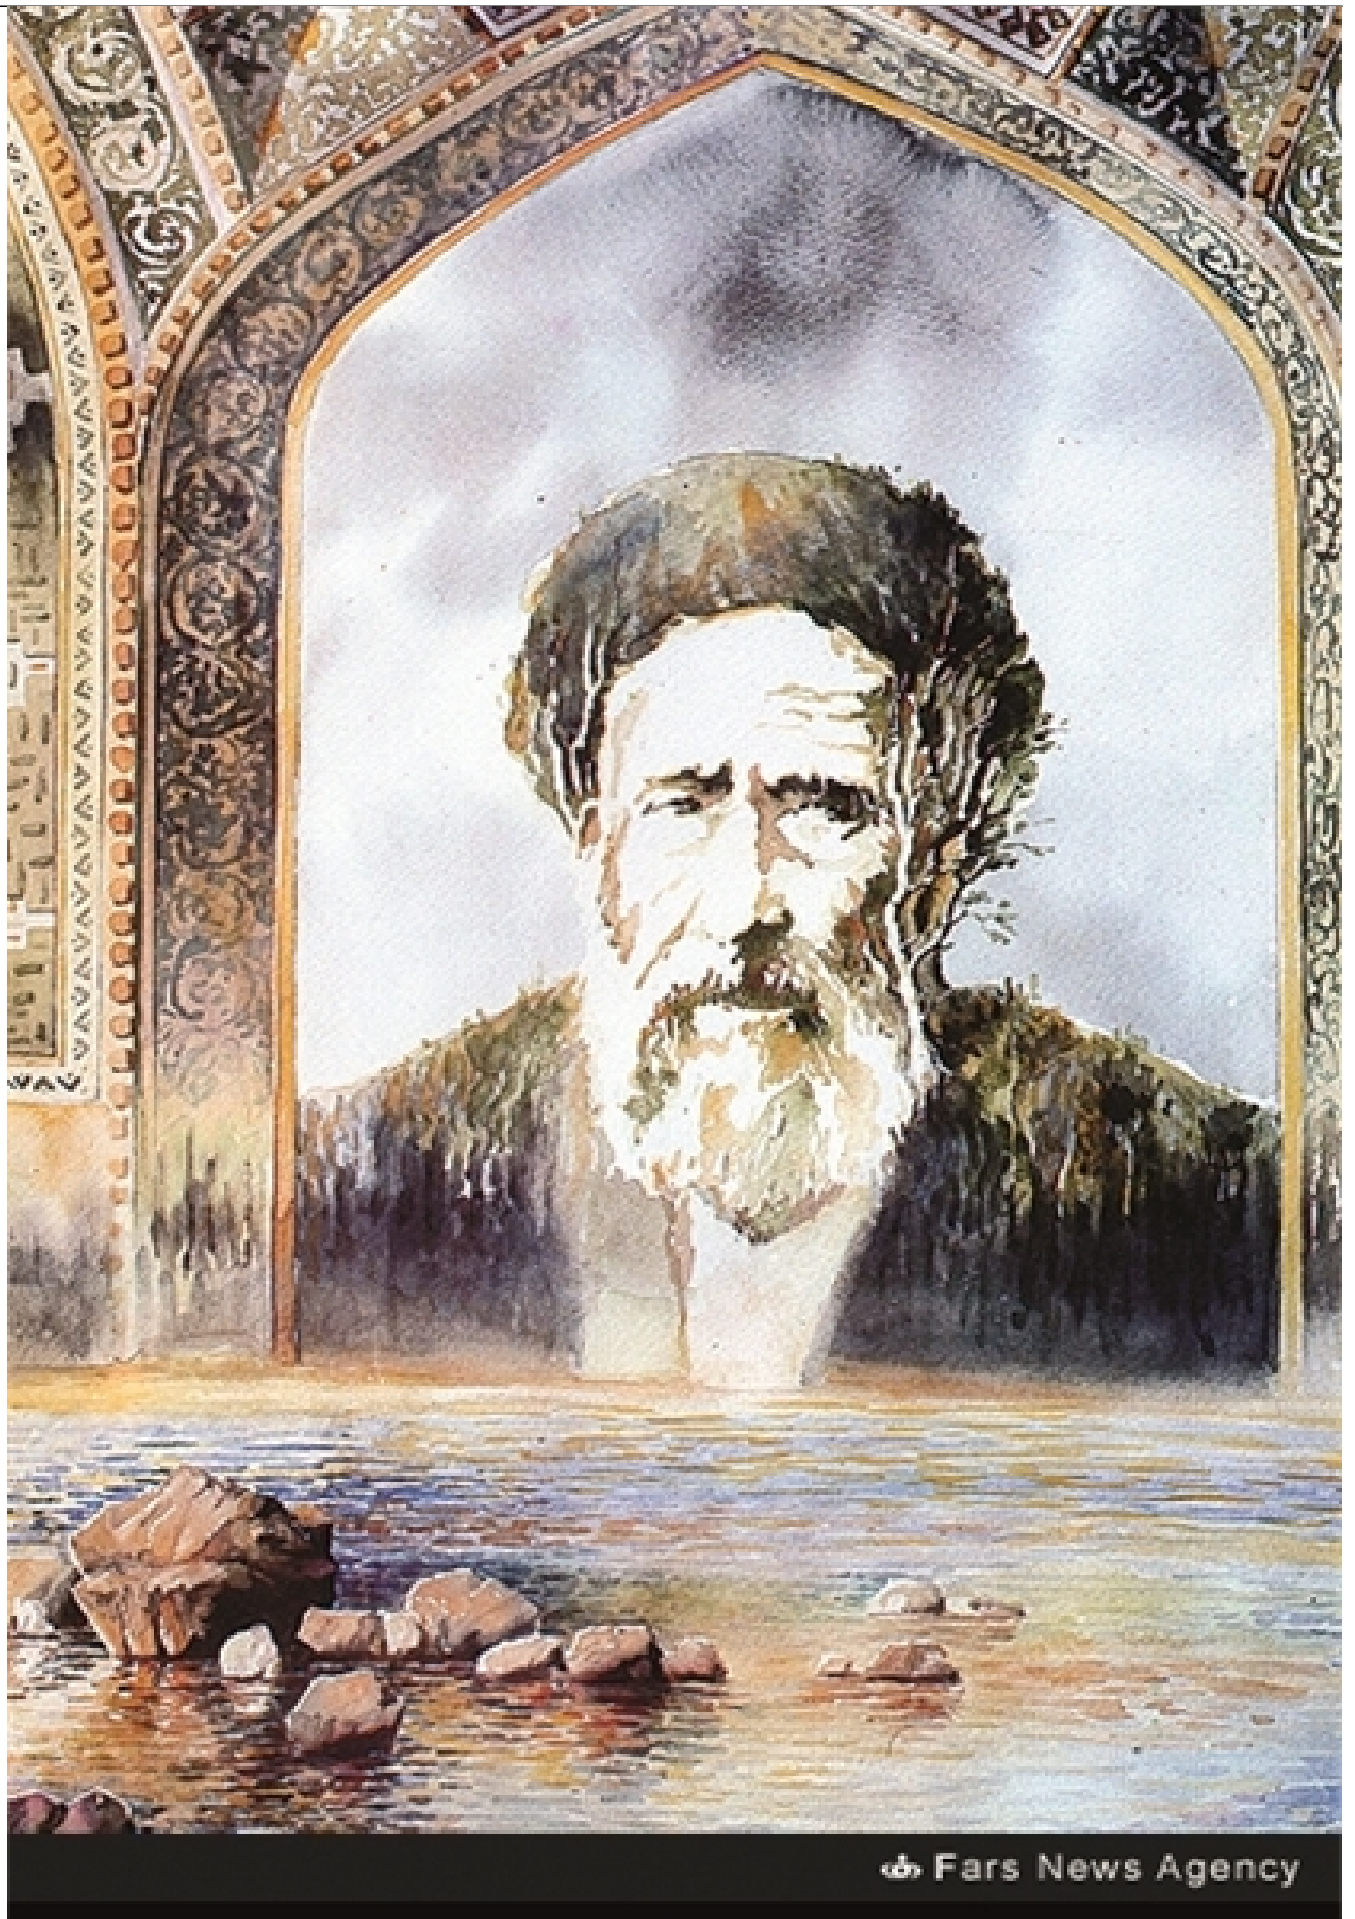

## مدرس در نگاه اهل هنر/تصاویر

۱۱ آذر ۱۳۹۴ ساعت ۱۸:۱۰

شهید آیت‌الله سید حسن مدرس(قده)، در روز دهم آذرماه ۱۳۱۶ در تبعیدگاه کاشمر به دست عمال رضاخان به شهادت رسید

---

شهید آیت‌الله سید حسن مدرس(قده)، از نمادهای تلفیق سیاستمداری و شریعتمداری در دوران معاصر به شمار می‌رود. وی در روز دهم آذرماه ۱۳۱۶ در تبعیدگاه کاشمر به دست عمال رضاخان به شهادت رسید. نگار زیر، شهید آیت‌الله مدرس را در ادوار گوناگون حیات نشان می‌دهد.

FARS  
NEWS AGENCY

آدرس مطلب :

<https://www.cafetari.kh.com/news/32146/تصاویر-هنر-اهل-نگاه-مدرس>