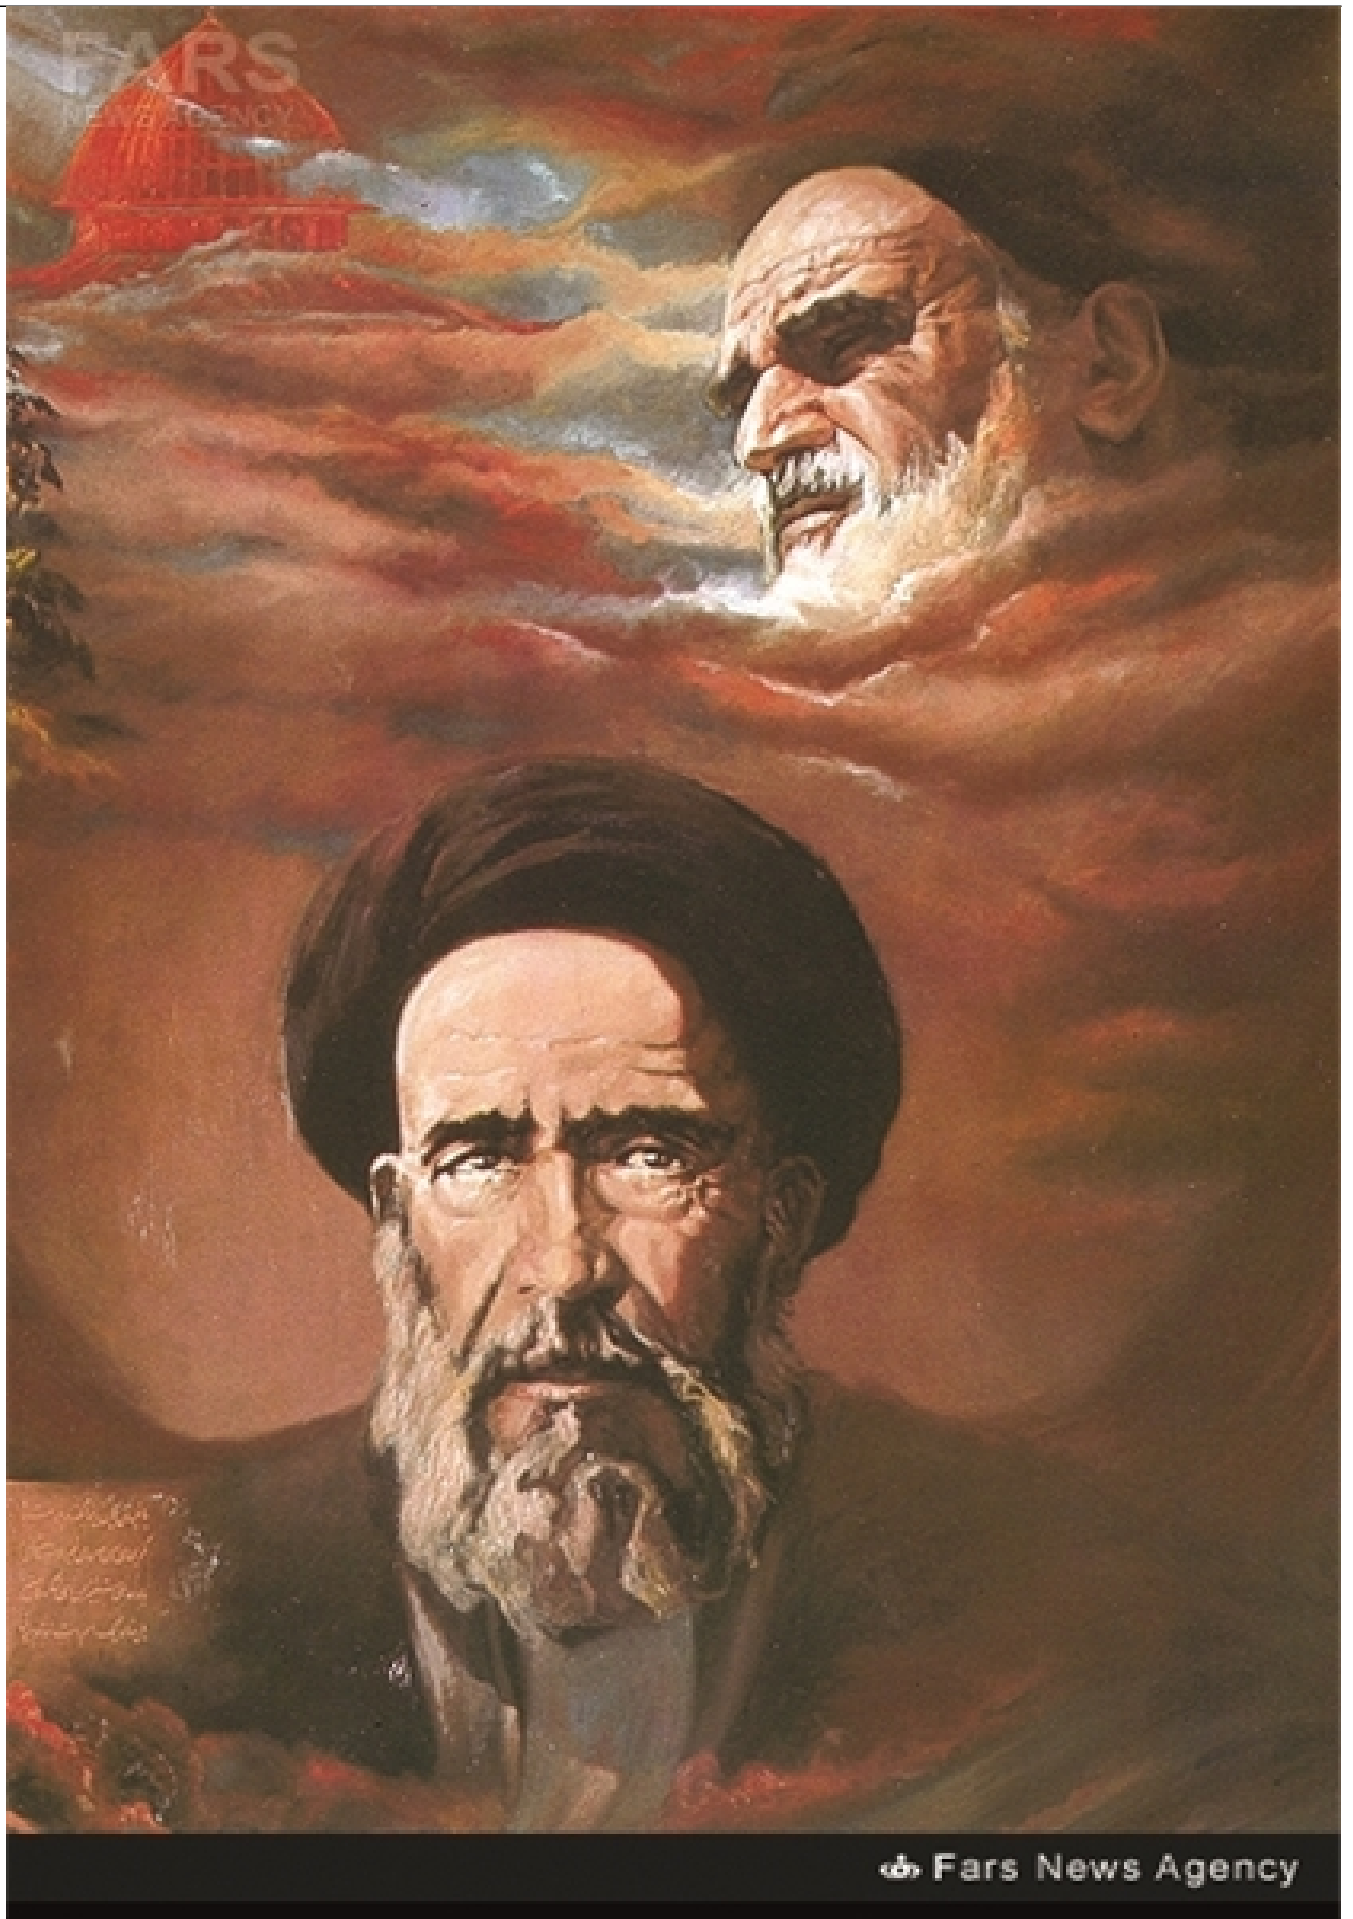

## مدرس در نگاه اهل هنر/تصاویر

۱۱ آذر ۱۳۹۴ ساعت ۱۸:۱۰

شهید آیت‌الله سید حسن مدرس(قده)، در روز دهم آذرماه ۱۳۱۶ در تبعیدگاه کاشمر به دست عمال رضاخان به شهادت رسید

---

شهید آیت‌الله سید حسن مدرس(قده)، از نمادهای تلفیق سیاستمداری و شریعتمداری در دوران معاصر به شمار می‌رود. وی در روز دهم آذرماه ۱۳۱۶ در تبعیدگاه کاشمر به دست عمال رضاخان به شهادت رسید. نگار زیر، شهید آیت‌الله مدرس را در ادوار گوناگون حیات نشان می‌دهد.

FARS  
NEWS AGENCY

آدرس مطلب :

<https://www.cafetari.kh.com/news/32146/تصاویر-هنر-اهل-نگاه-مدرس>