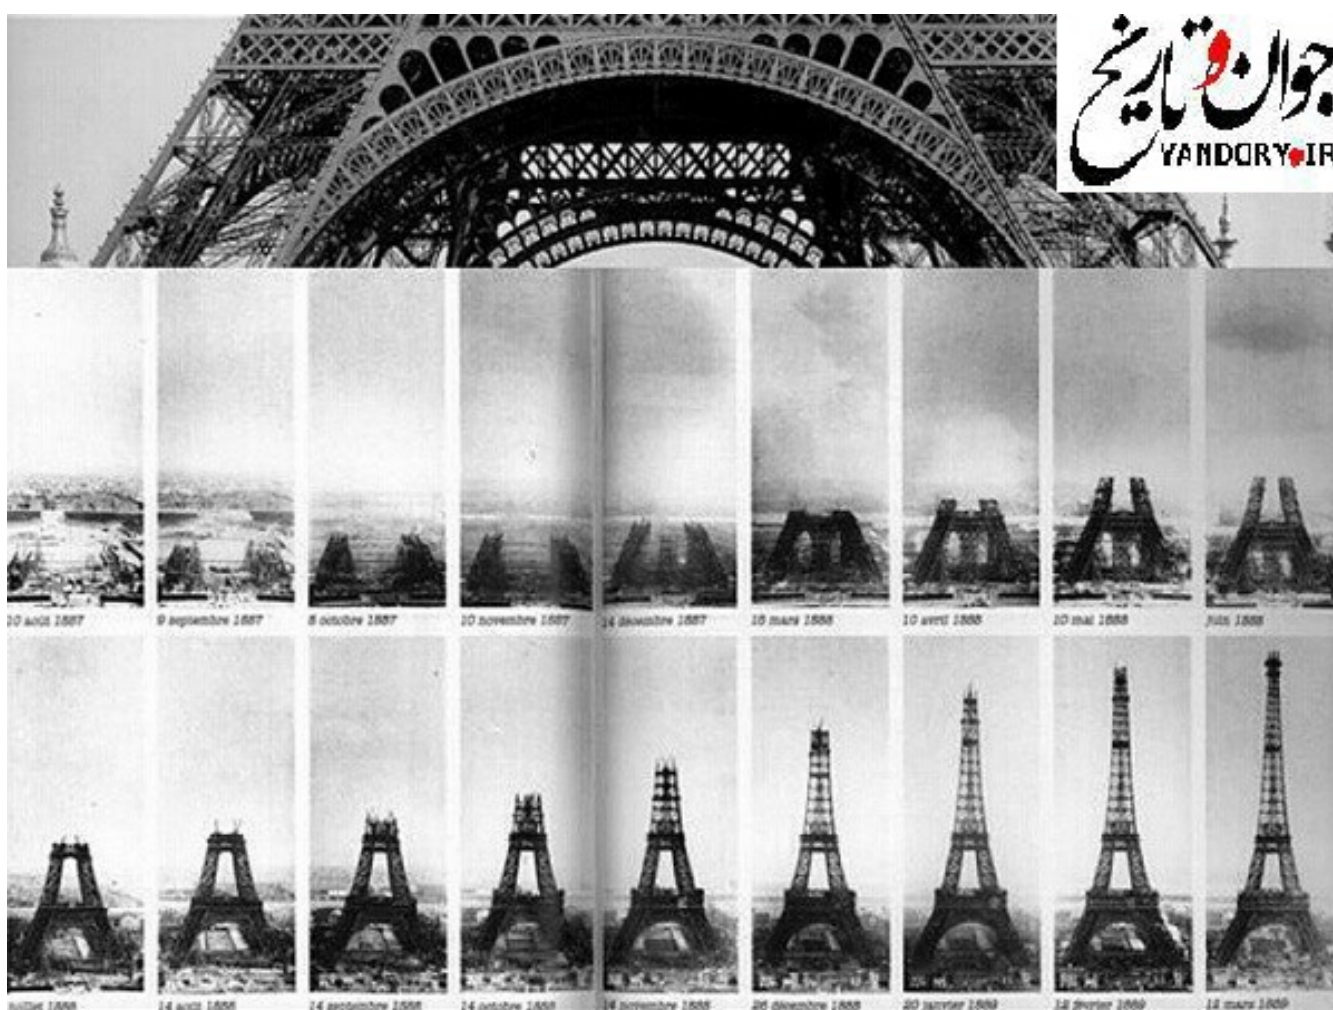

## مراحل ساخت برج ایفلا/عکس

۱ بهمن ۱۳۹۴ ساعت ۲۲:۳۳

برج ایفل امروزه به عنوان نماد فرانسه شناخته می‌شود، ساخت این برج دو سال و دو ماه طول کشید و ۸۵۰ نفر در ساخت آن کار کرده‌اند. نام برج ایفل از نام سازنده‌اش گوستاو ایفل گرفته شده است.