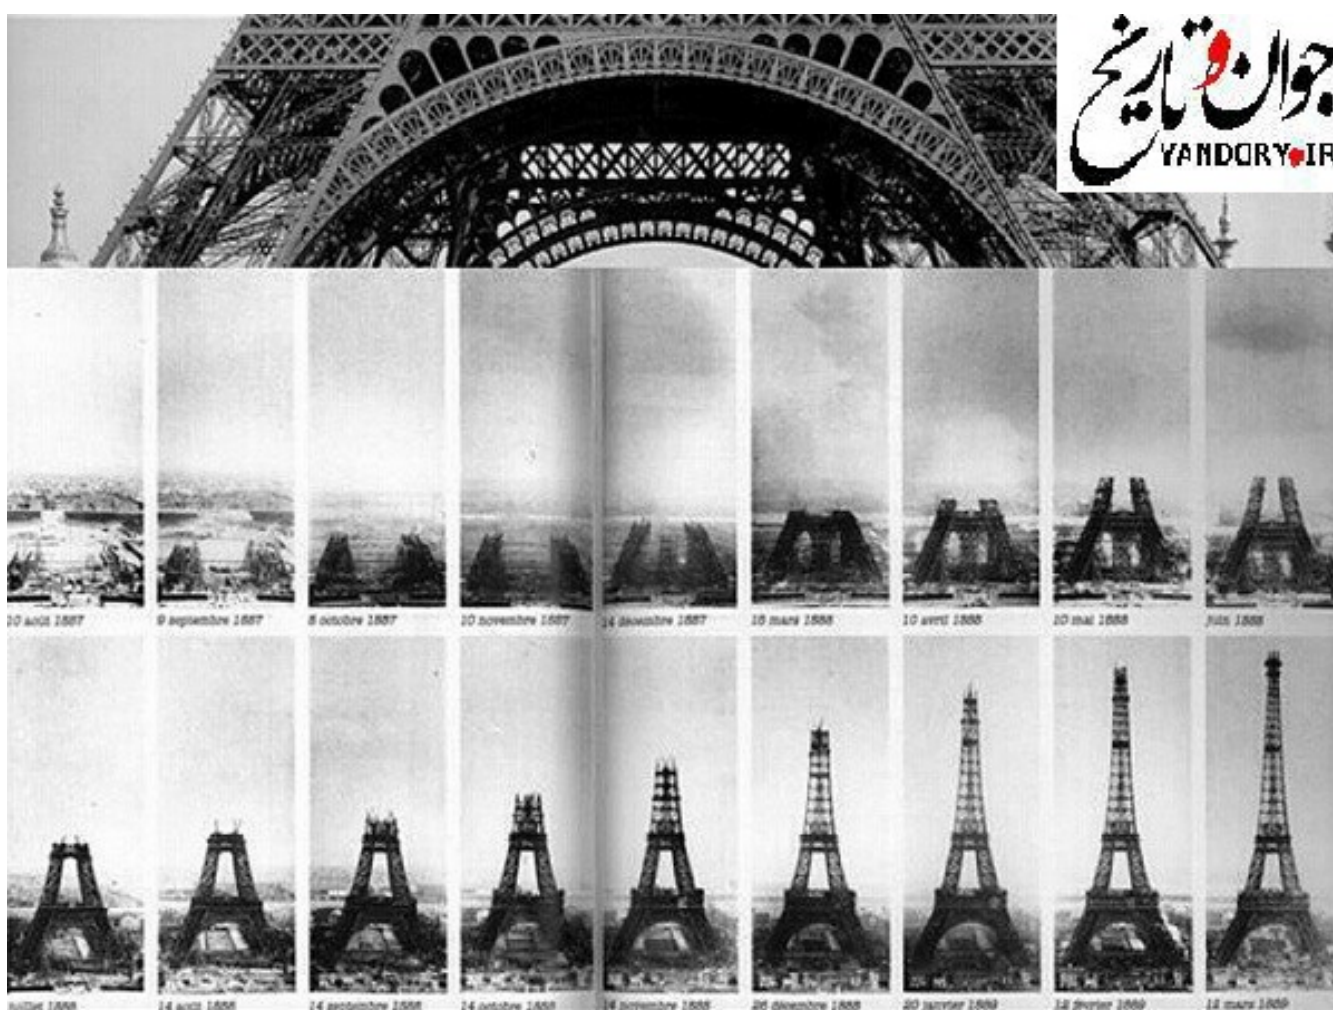

مراحل ساخت برج ایفل/عکس

۱ بهمن ۱۳۹۴ ساعت ۲۲:۳۳

برج ایفل امروزه به عنوان نماد فرانسه شناخته می‌شود، ساخت این برج دو سال و دو ماه طول کشید و ۸۵۰ نفر در ساخت آن کار کرده‌اند. نام برج ایفل از نام سازنده‌اش گوستاو ایفل گرفته شده است.