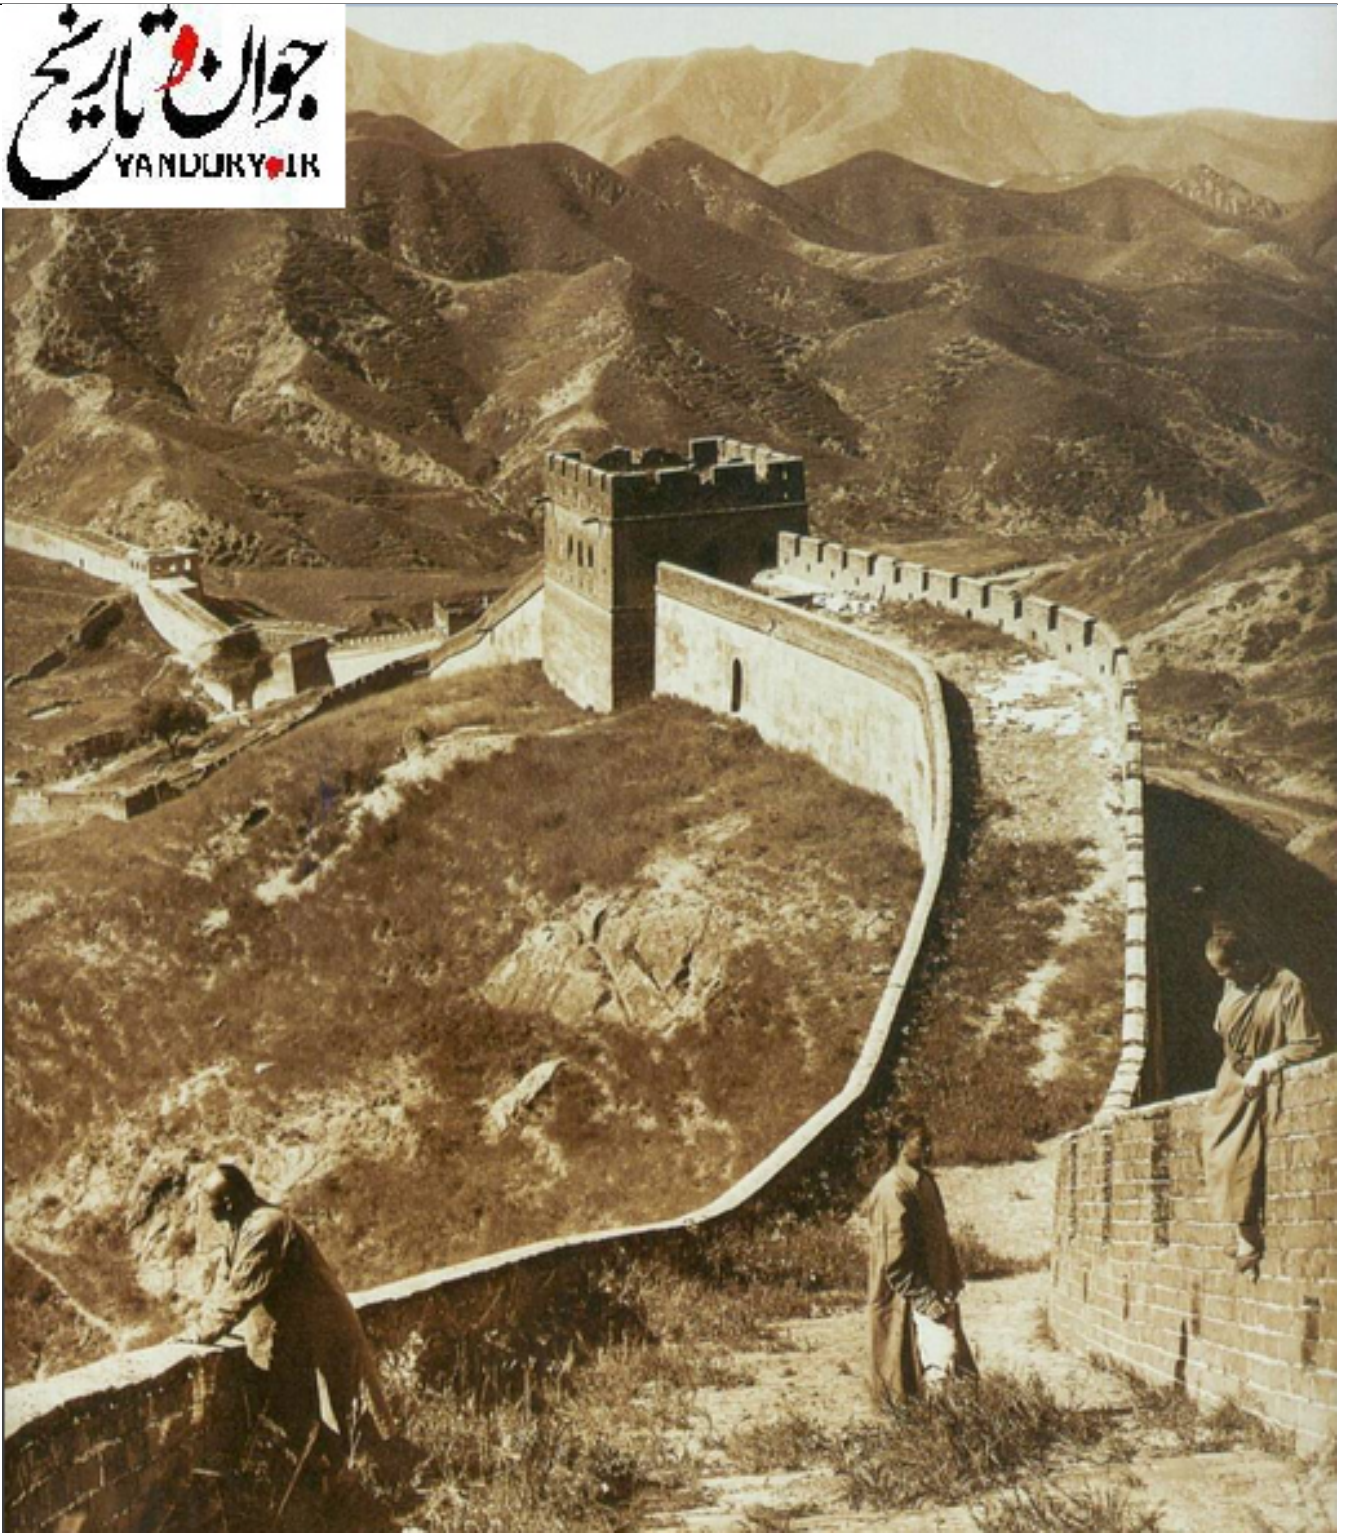

دیوار چین در سال ۱۹۰۷/عکس

۷ بهمن ۱۳۹۴ ساعت ۲۲:۰۸

تاریخ ساخت دیوار چین به قرن پنجم تا هشتم قبل از میلاد باز می‌گردد. حکومت وقت چین برای جلوگیری از حملات ملیت‌های شمالی، برج‌های آتش برای خبر رسانی و یا قلعه‌های مرزی برای حصول اطلاعات دشمن را در ارتباط با دیوار و بر روی آن ایجاد کرد.

آدرس مطلب :

<https://www.cafetari.kh.com/news/۳۲۴۶۵/۱۹۰۷-سالا-چین-دیوار>