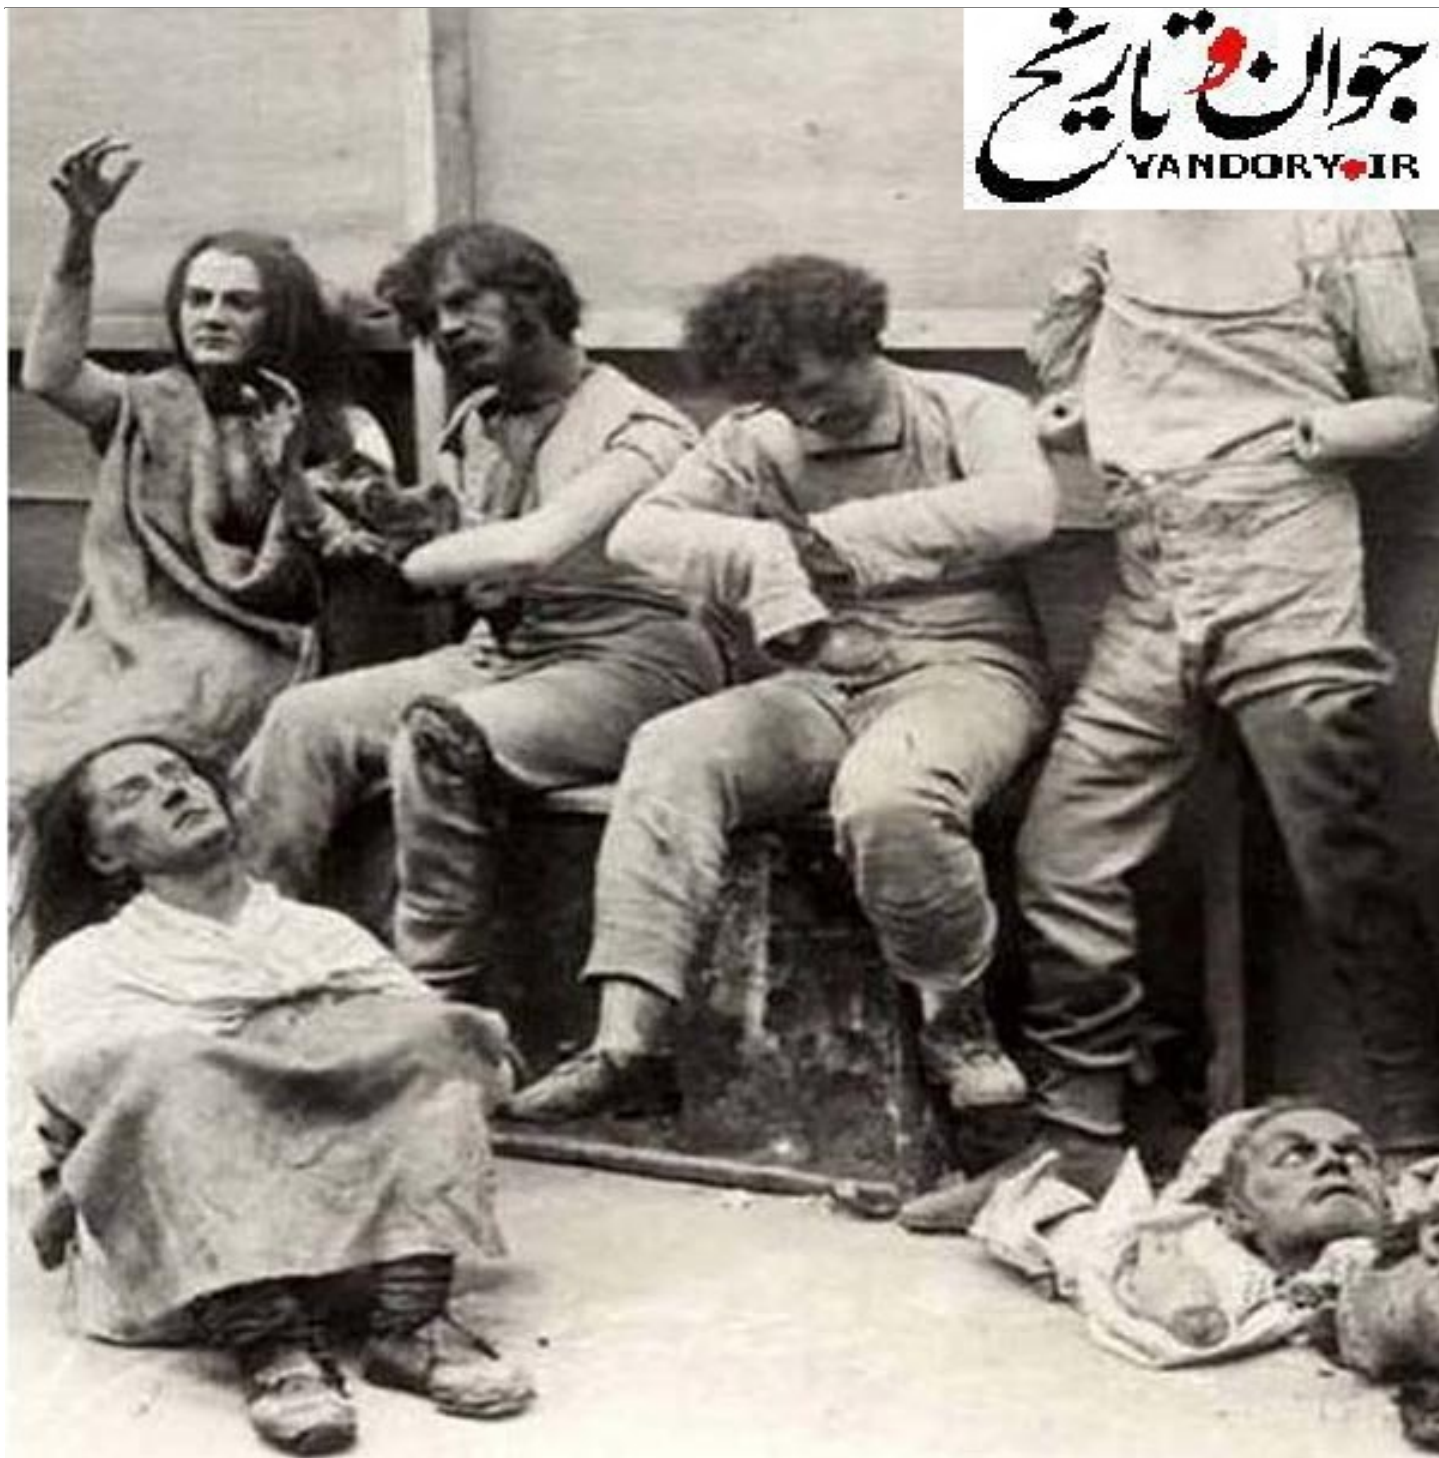

موزه "مادام تسو" بعد از آتشسوزی/عکس

۱۲ بهمن ۱۳۹۴ ساعت ۲۲:۱۷

مجسمه و مانکن های باقیمانده از آتش سوزی در موزه مشهور "مادام تسو" در سال ۱۹۲۵

آدرس مطلب :

<https://www.cafetari.kh.com/news/۳۲۵۰۶/عکس-سوز-آتش-بعد-تسو-مادام-موزه/۳۲۵۰۶>