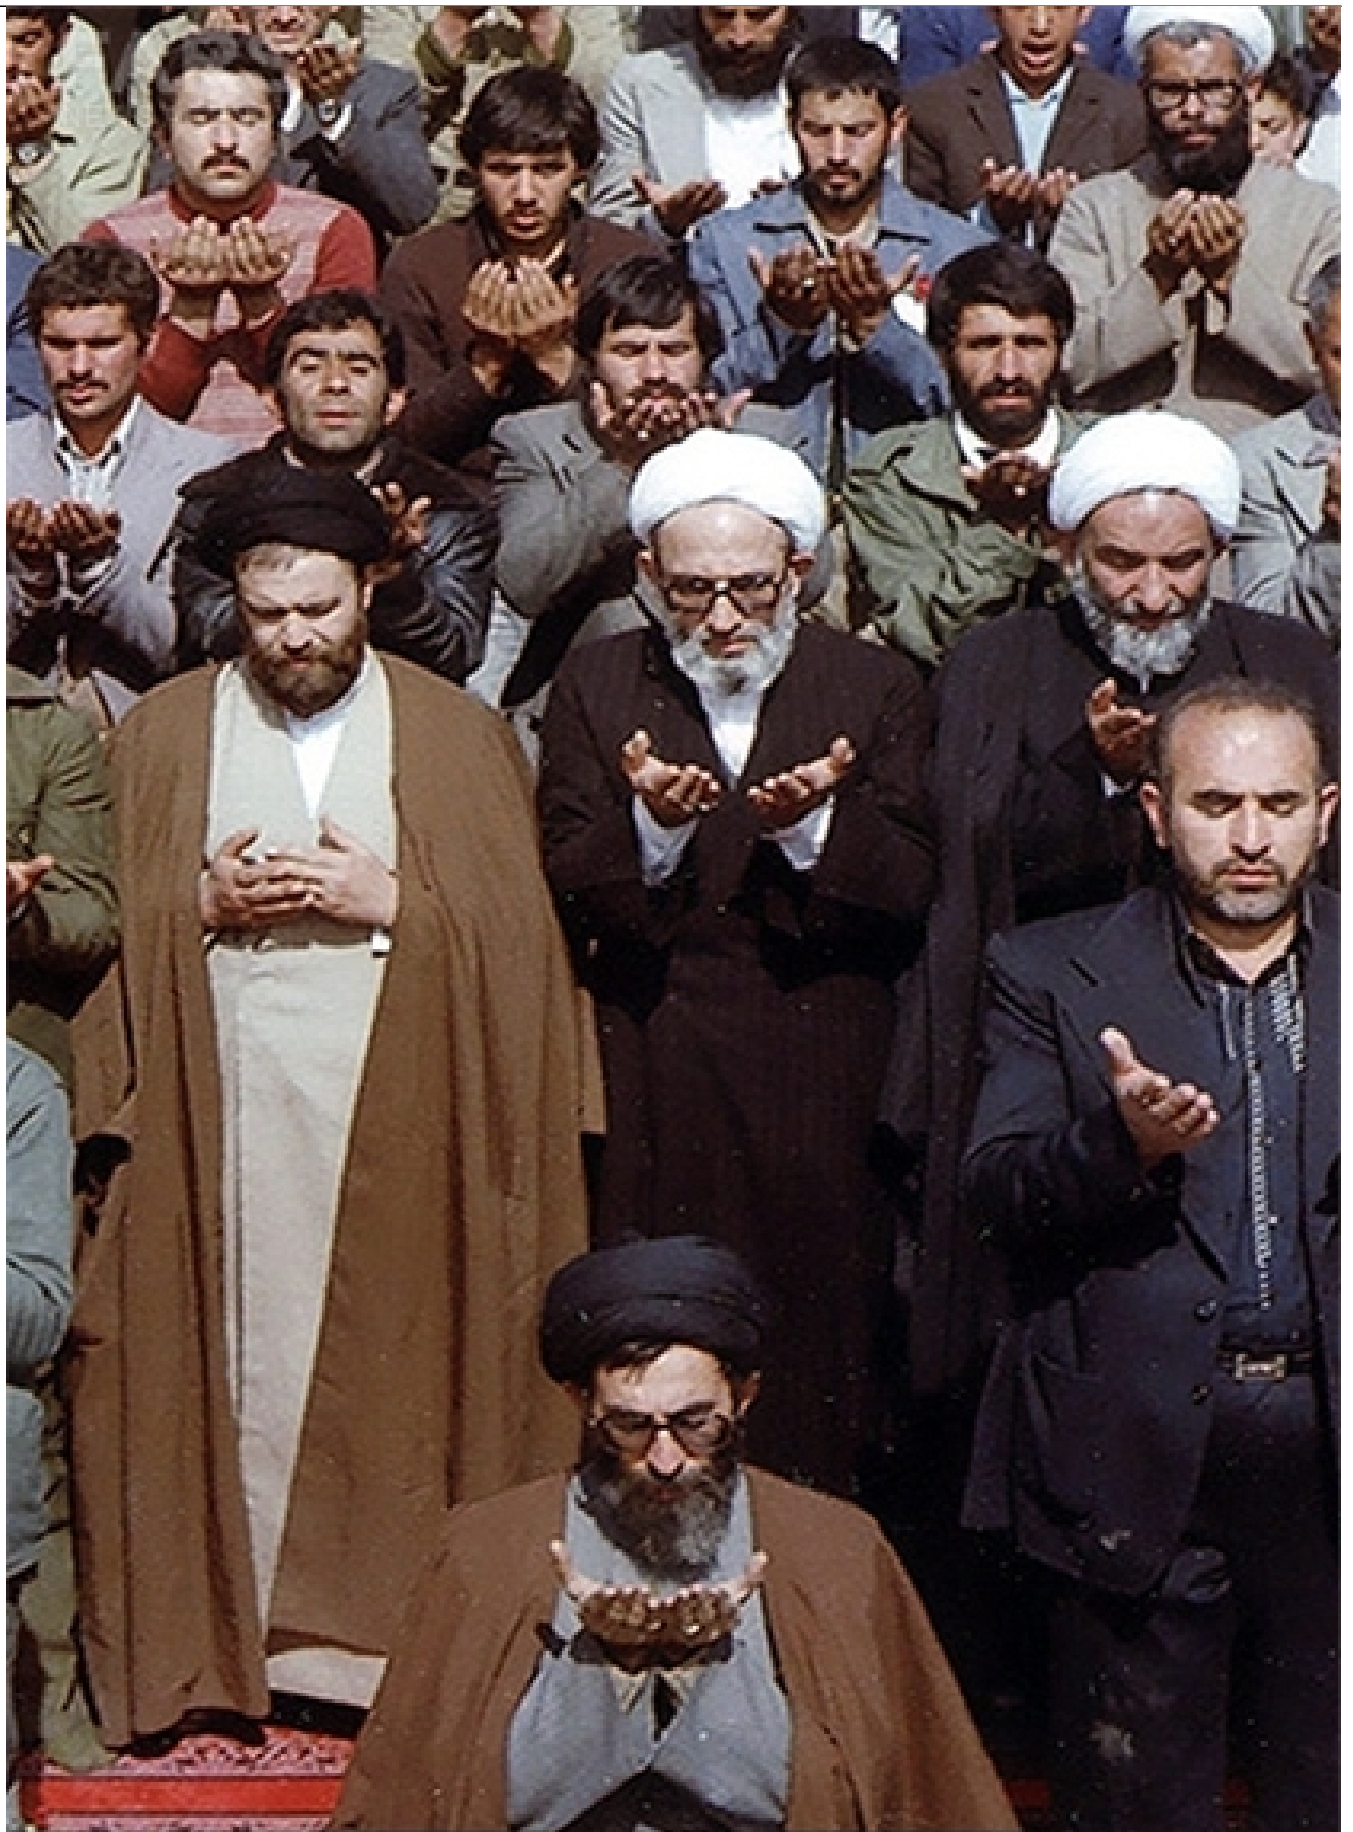

آیت الله توسلی در اقتدا به رهبر انقلاب + عکس

۲۹ بهمن ۱۳۹۴ ساعت ۲۱:۰۸

روزهایی که بر ما سپری می شود، تداعی گر درگذشت یار و همراه دیرین و عضو دفتر امام خمینی (قده)، یعنی مرحوم آیت الله حاج شیخ محمد رضا توسلی محلاتی است.

نماز جمعه تهران، آیت الله محمد رضا توسلی در اقتدا به رهبر معظم انقلاب - ۱۳۵۸

آدرس مطلب :

<https://www.cafetarih.com/news/32648/عكس-رهبرانقلاب-در-اقتدابه-توسلي-الله-آيت/>