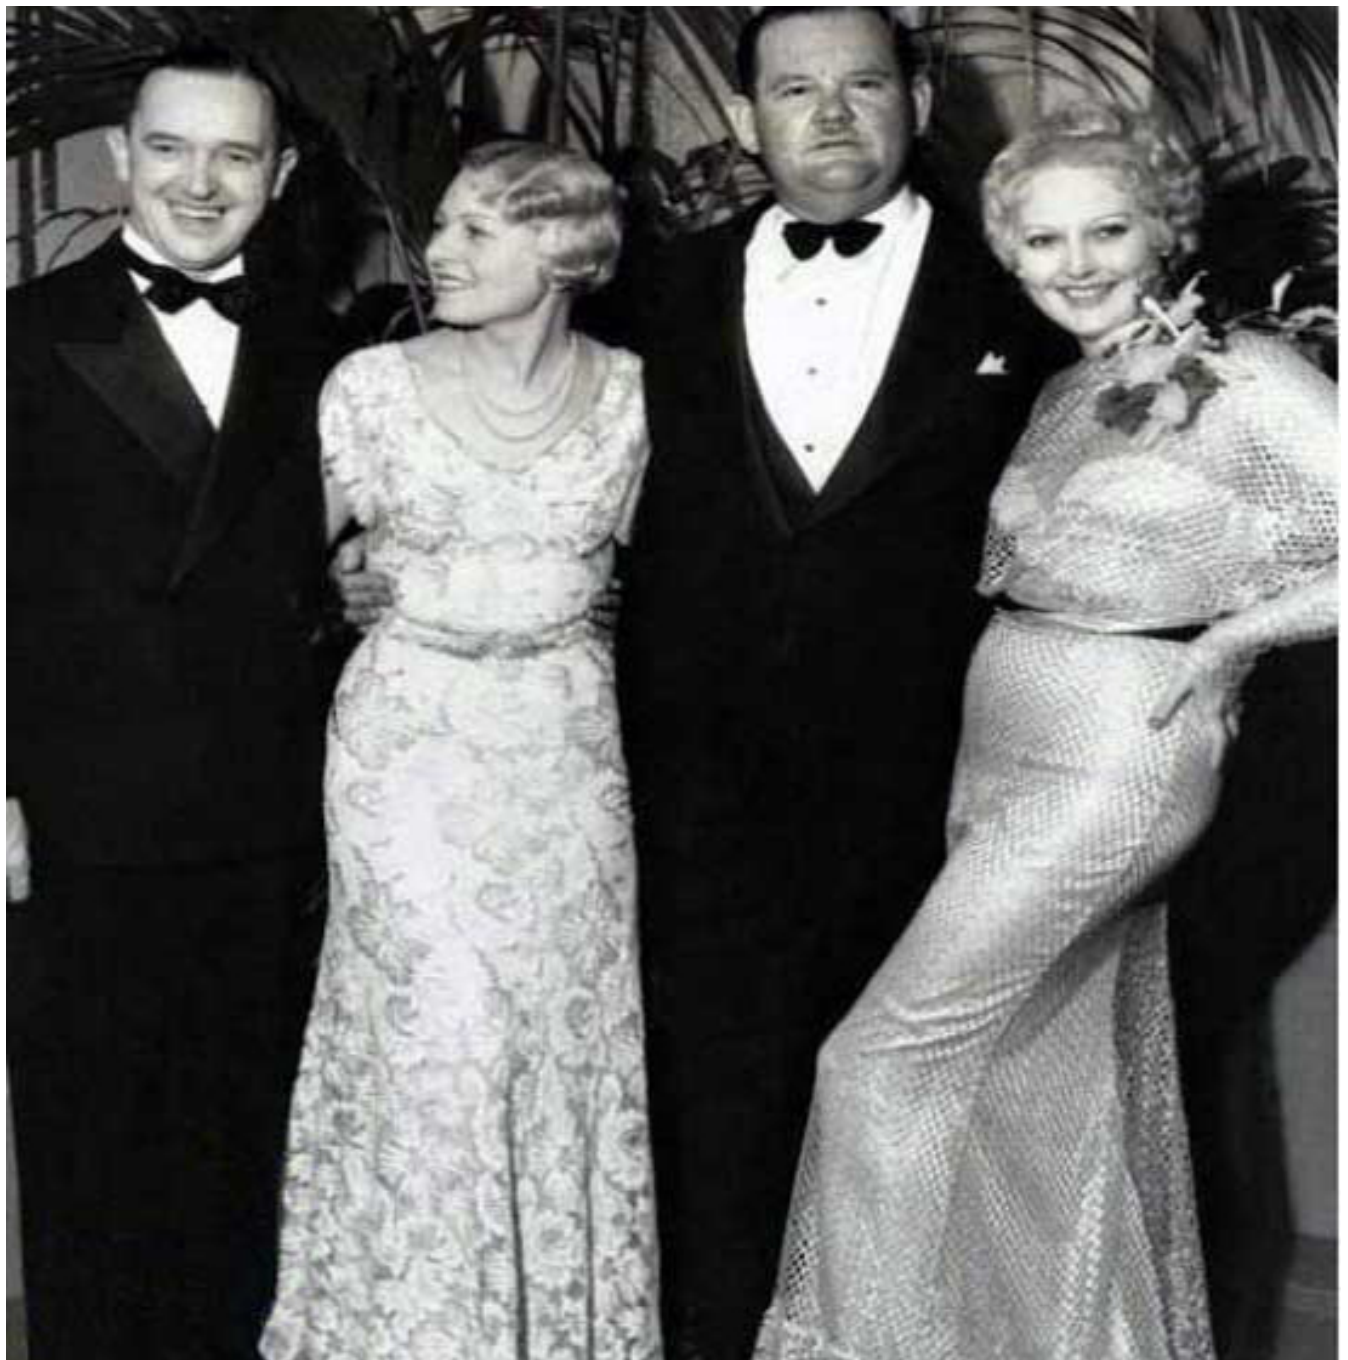

همسران لورل و هاردي/عکس

۲۲ اسفند ۱۳۹۴ ساعت ۲۲:۰۸

لورل و هاردي، بازیگران مشهور طنز همراه با همسران شان در تصویر زیر دیده می شوند.

آدرس مطلب :

<https://www.cafetari.kh.com/news/32845/عكس-پهاردې-لور-همسران-32845>