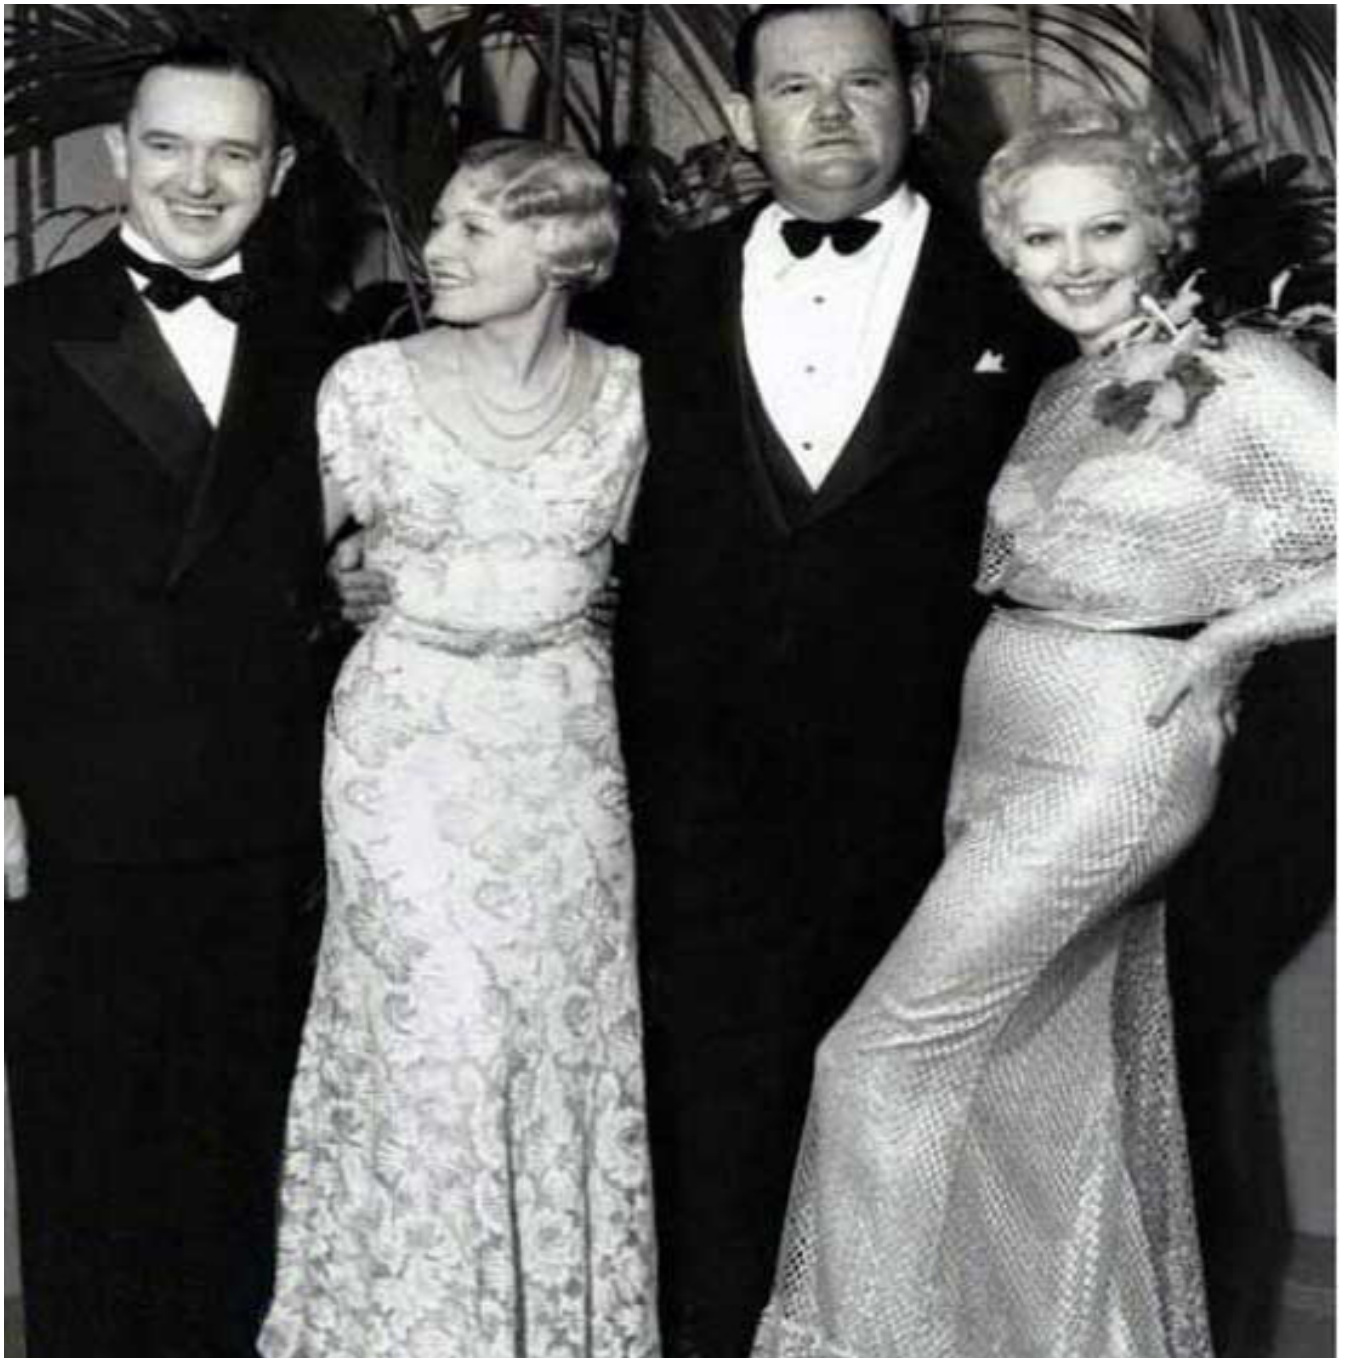

همسران لورل و هاردي/عكس

۲۲ اسفند ۱۳۹۴ ساعت ۲۲:۰۸

لورل و هاردي، بازیگران مشهور طنز همراه با همسران شان در تصویر زیر دیده می شوند.

آدرس مطلب :

<https://www.cafetari.kh.com/news/32845/عكس-پهاردې-لور-همسران-32845>