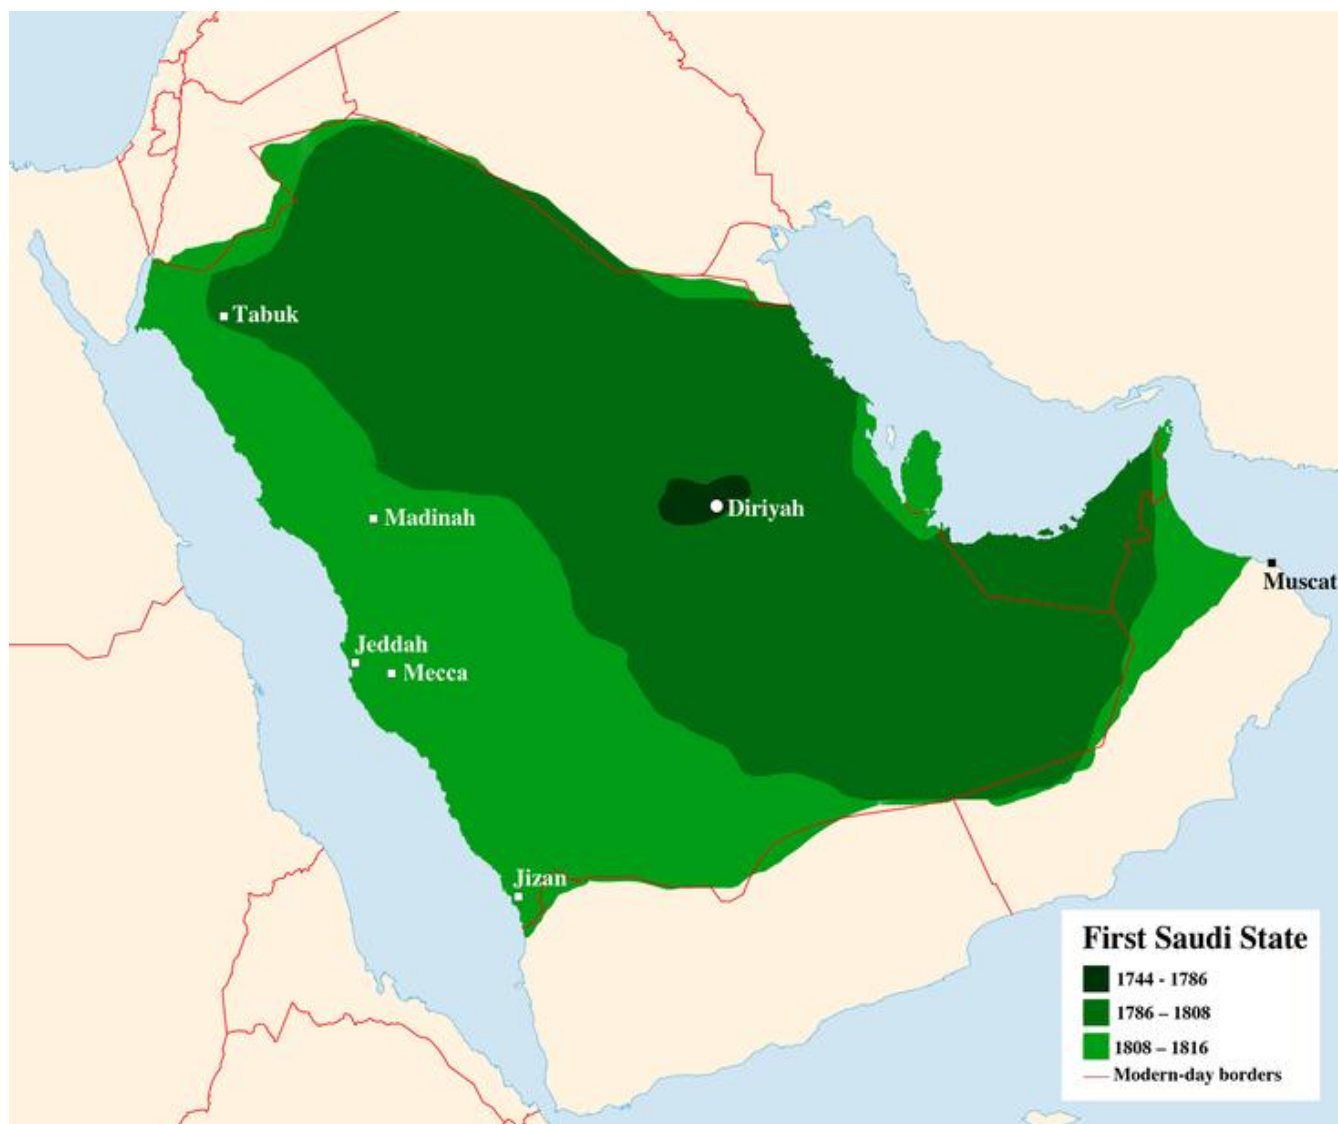

خود را پیرو احمد ابن حنبل می دانند. محمد بن عبداللطیف، یکی از نوادگان محمد ابن عبدالوهاب می نویسد: «مذهب ما مذهب احمد ابن حنبل است».

میزان پیشروی وهابیت و حکومت ابن سعود از آغاز جریان وهابیت در عربستان

آدرس مطلب :

<https://www.cafetari.kh.com/news/۳۵۱۵۱/تاسیس-فرقه-وهابیت-فرقه-تاسیس>