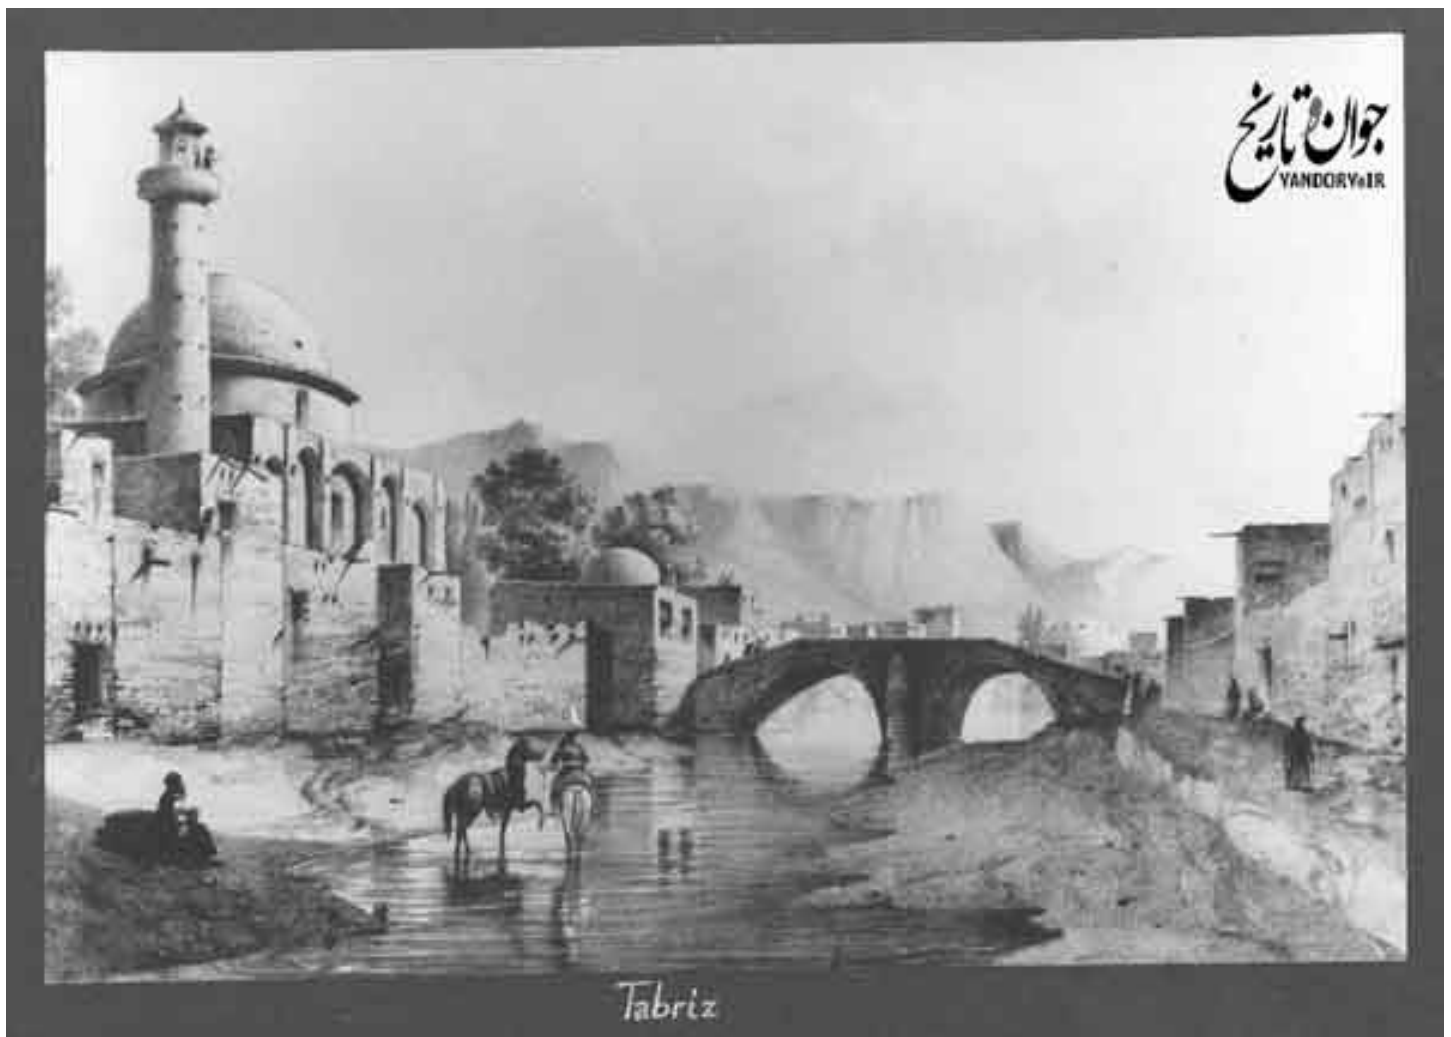

نمایی از برجوبار و پل ورودی شهر تبریز /عکس

۱۱ مرداد ۱۳۹۵ ساعت ۲۲:۱۲

نقاشی ذیل ، نمایی از شهر تاریخی تبریز می باشد و نشان از قدمت چندین ساله این شهر می باشد. تبریز همواره یکی از کانونهای اصلی تحولات سیاسی و اجتماعی ایران محسوب می شود.

جوان و تاریخ- عکس

نقاشی ذیل ، نمایی از شهر تاریخی تبریز می باشد و نشان از قدمت چندین ساله این شهر می باشد. تبریز همواره یکی از کانونهای اصلی تحولات سیاسی و اجتماعی ایران محسوب می شود.

آدرس مطلب :

<https://www.cafetari.kh.com/news/۳۵۵۸۳/عکس-شهر-تبریز-ورودی-پل-جوبار-نمایی>