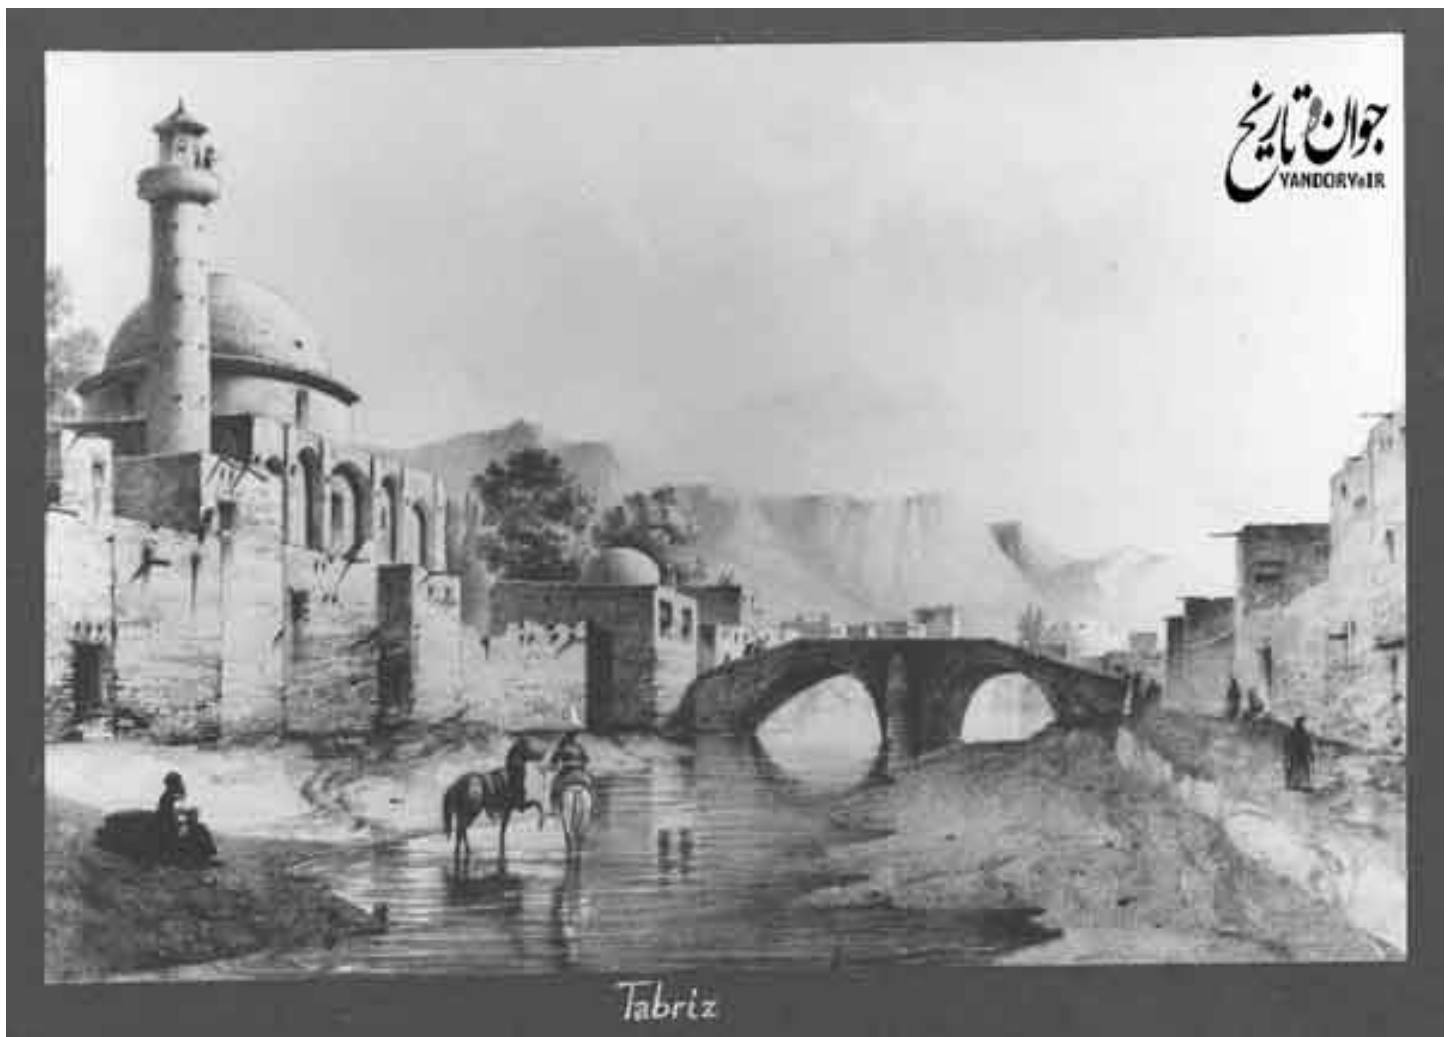

## نمایی از برجوبار و پل ورودی شهر تبریز /عکس

۱۱ مرداد ۱۳۹۵ ساعت ۲۲:۱۲

نقاشی ذیل ، نمایی از شهر تاریخی تبریز می باشد و نشان از قدمت چندین ساله این شهر می باشد. تبریز همواره یکی از کانونهای اصلی تحولات سیاسی و اجتماعی ایران محسوب می شود.

جوان و تاریخ- عکس

نقاشی ذیل ، نمایی از شهر تاریخی تبریز می باشد و نشان از قدمت چندین ساله این شهر می باشد. تبریز همواره یکی از کانونهای اصلی تحولات سیاسی و اجتماعی ایران محسوب می شود.

آدرس مطلب :

<https://www.cafetari.kh.com/news/35583/عکس-شهر-تبریز-ورودی-پل-جوبار-نمایی>