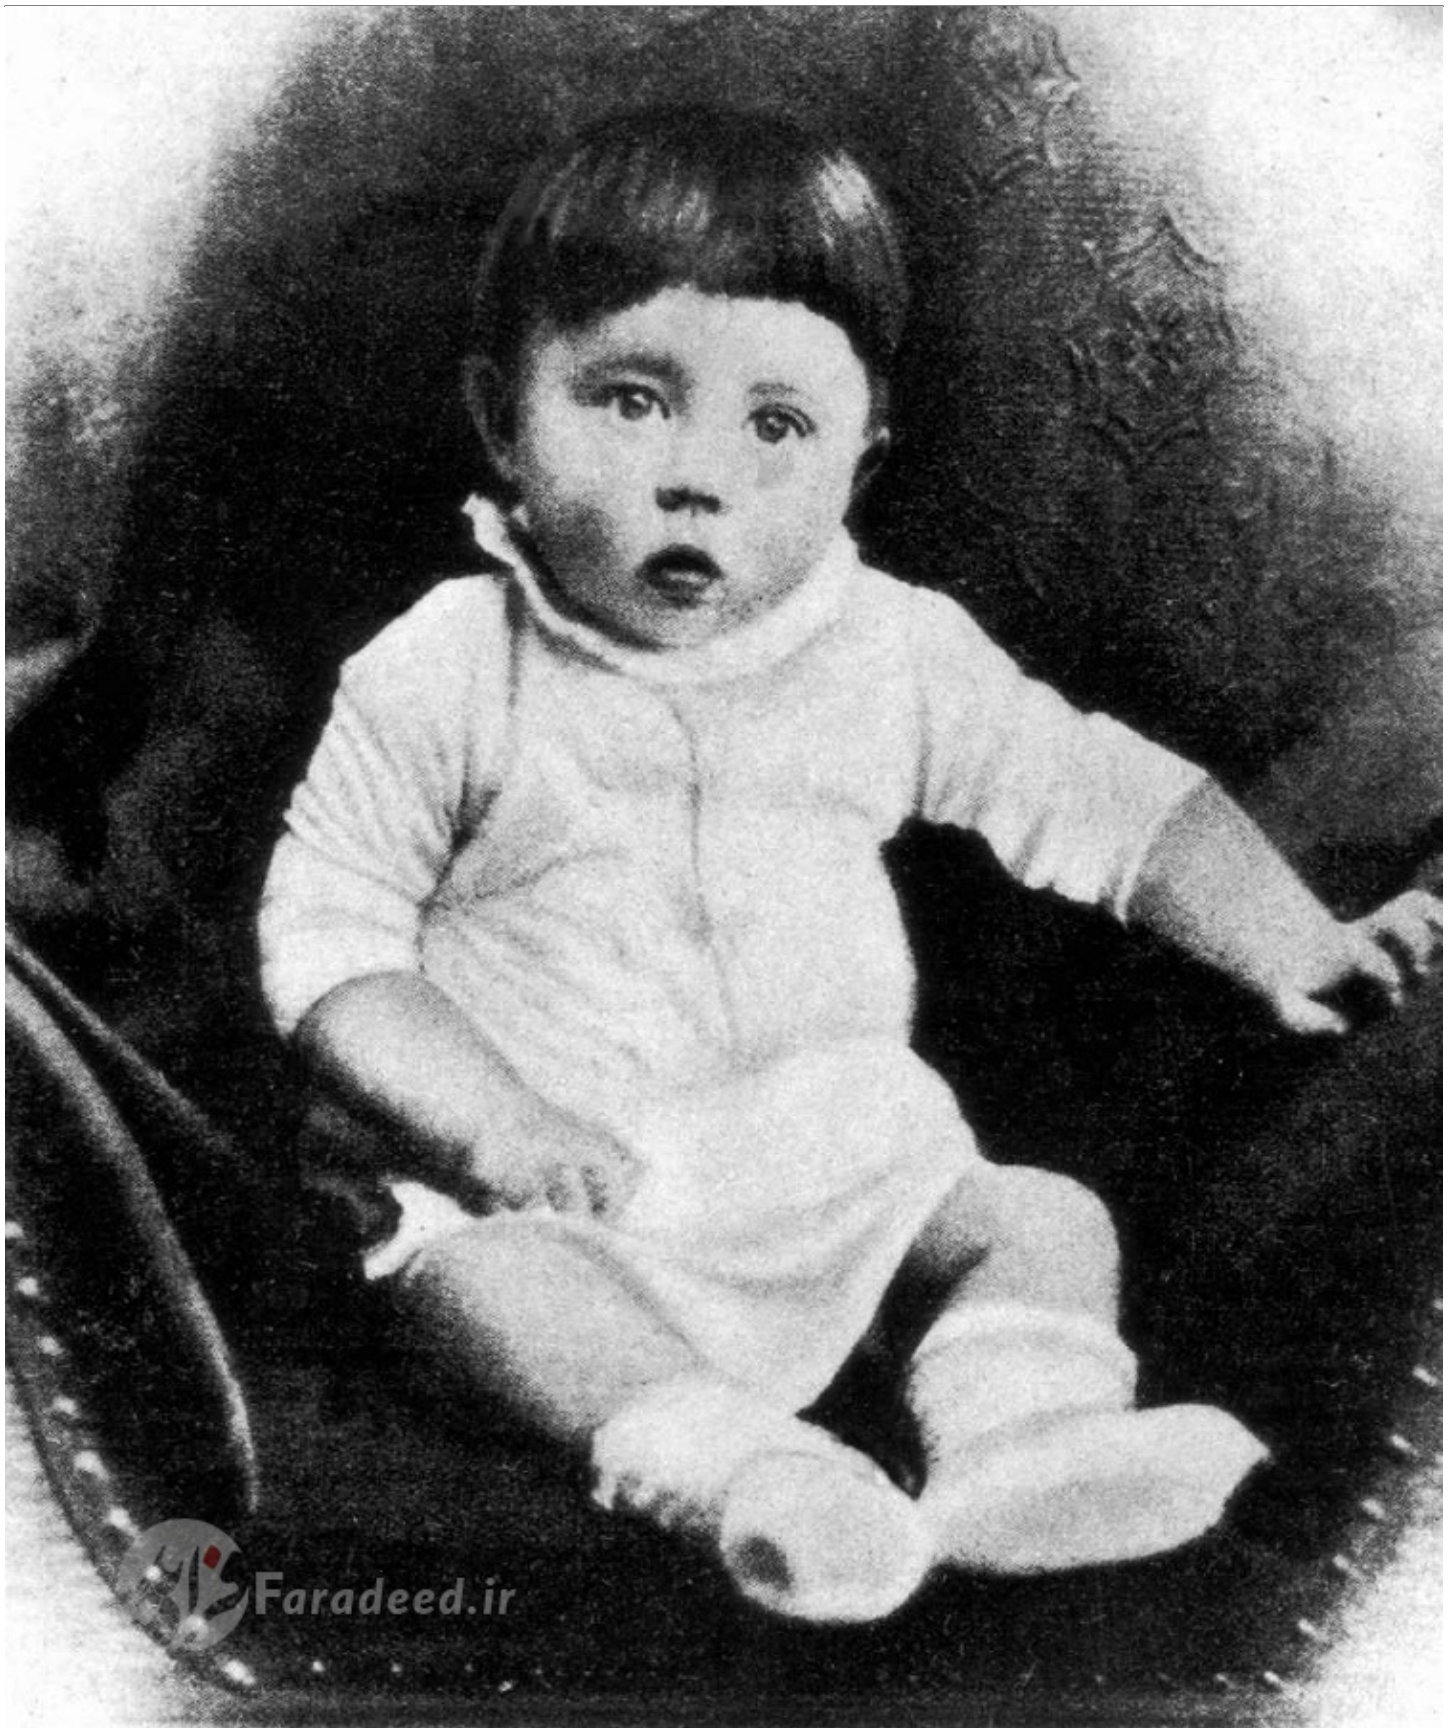

عکسی از معصومیت یک دیکتاتور

۴ خرداد ۱۳۹۶ ساعت ۱۲:۵۰

آدولف هیتلر در ۲۰ آوریل ۱۸۸۹ در اتریش متولد شد. وی رهبر کاریزماتیک حزب ملی سوسیالیست کارگران آلمان (حزب نازی) بود. او بین سال‌های ۱۹۳۳ تا ۱۹۴۵ صدر اعظم آلمان و از ۱۹۳۴ به بعد، هم‌زمان در مقام پیشوای رایش آلمان بزرگ نیز حکومت کرد. وی در یک خانواده‌ی آلمانی زبان در اتریش متولد شد.

کافه تاریخ- تاریخستان

آدولف هیتلر در ۲۰ آوریل ۱۸۸۹ در اتریش متولد شد. وی رهبر کاریزماتیک حزب ملی سوسیالیست کارگران آلمان (حزب نازی) بود. او بین سال‌های ۱۹۳۳ تا ۱۹۴۵ صدر اعظم آلمان و از ۱۹۳۴ به بعد، هم‌زمان در مقام پیشوای رایش آلمان بزرگ نیز حکومت کرد. وی در یک خانواده‌ی آلمانی زبان در اتریش متولد شد. تصویری از دوران کودکی وی را در ادامه می بینید...

آدرس مطلب :

<https://www.cafetari.kh.com/news/35877/دیکتاتور-یک-معصومیت-عکس>