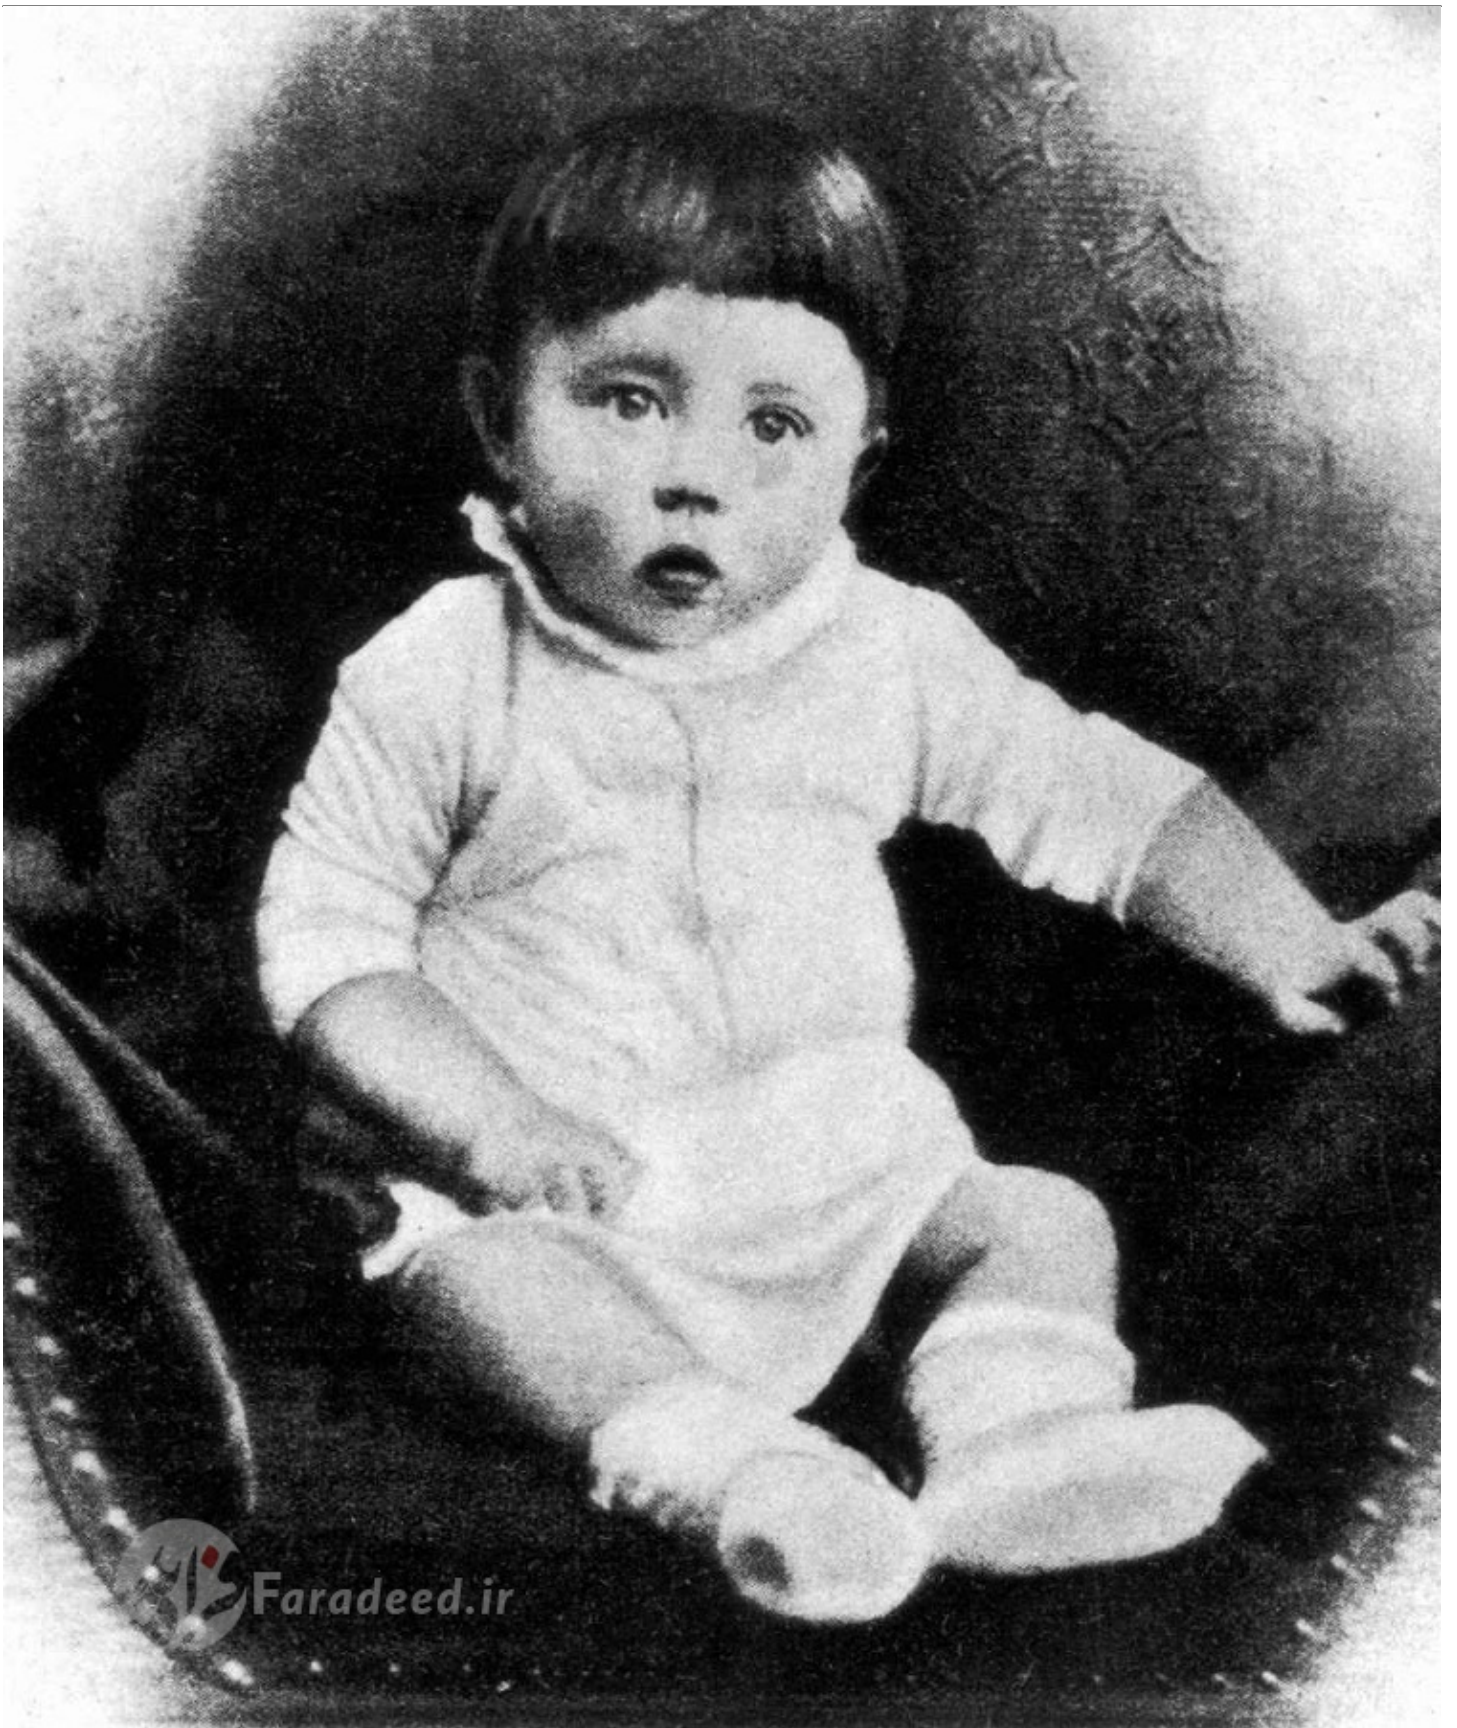

عکسی از معصومیت یک دیکتاتور

۴ خرداد ۱۳۹۶ ساعت ۱۲:۵۰

آدولف هیتلر در ۲۰ آوریل ۱۸۸۹ در اتریش متولد شد. وی رهبر کاریزماتیک حزب ملی سوسیالیست کارگران آلمان (حزب نازی) بود. او بین سال‌های ۱۹۳۳ تا ۱۹۴۵ صدر اعظم آلمان و از ۱۹۳۴ به بعد، هم‌زمان در مقام پیشوای رایش آلمان بزرگ نیز حکومت کرد. وی در یک خانواده‌ی آلمانی زبان در اتریش متولد شد.

کافه تاریخ- تاریخستان

آدولف هیتلر در ۲۰ آوریل ۱۸۸۹ در اتریش متولد شد. وی رهبر کاریزماتیک حزب ملی سوسیالیست کارگران آلمان (حزب نازی) بود. او بین سال‌های ۱۹۳۳ تا ۱۹۴۵ صدر اعظم آلمان و از ۱۹۳۴ به بعد، هم‌زمان در مقام پیشوای رایش آلمان بزرگ نیز حکومت کرد. وی در یک خانواده‌ی آلمانی زبان در اتریش متولد شد. تصویری از دوران کودکی وی را در ادامه می بینید...

آدرس مطلب :

<https://www.cafetari.kh.com/news/35877/دیکتاتور-یک-معصومیت-عکس>