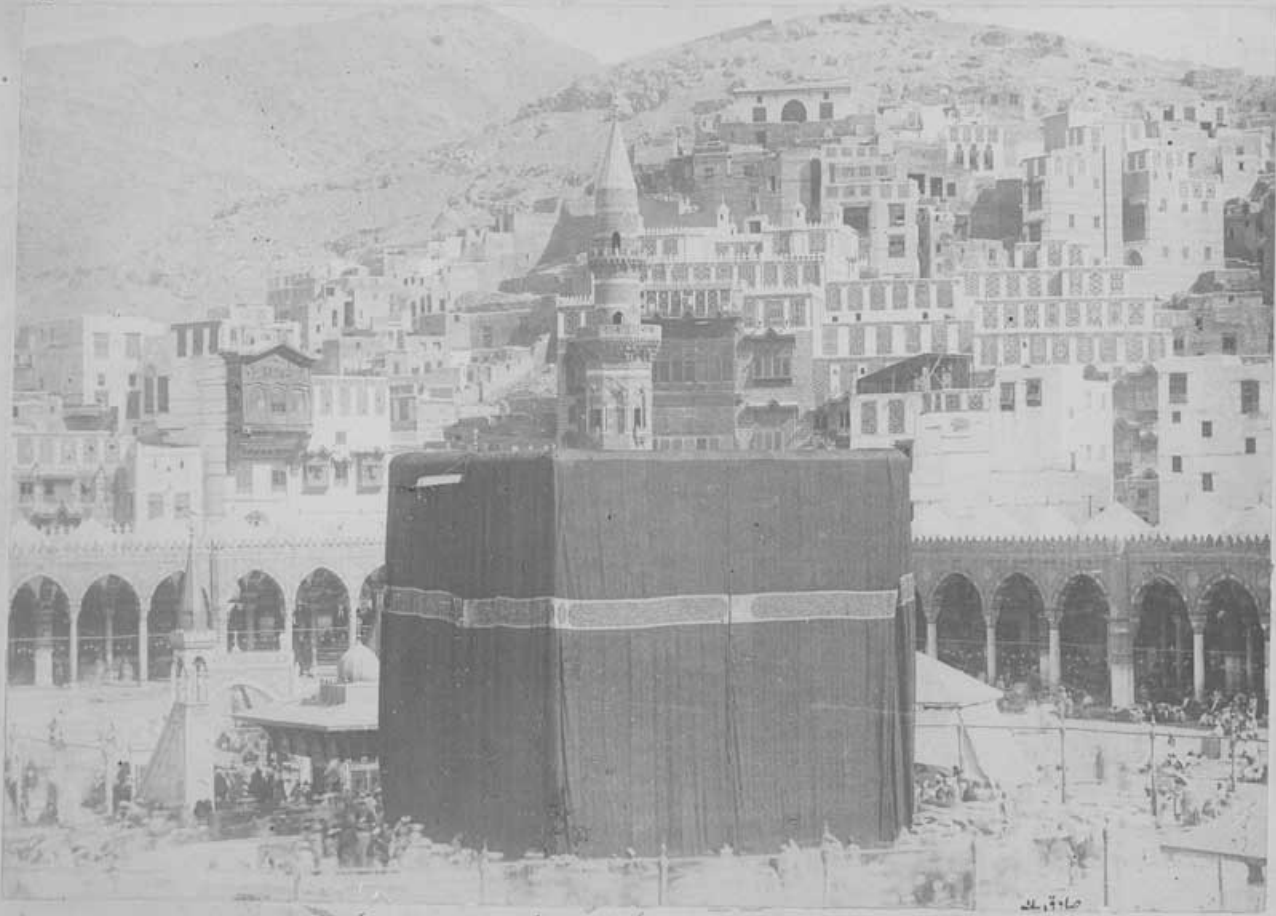

خانه كعبه و قسمتی از اماكن اطراف آن ، در دوره قاجار

۲۵ خرداد ۱۳۹۷ ساعت ۱:۳۶

خانه كعبه و قسمتی از اماكن اطراق آن ، در دوره قاجار

كافه تاریخ- عكس

خانه كعبه و قسمتی از اماكن اطراق آن ، در دوره قاجار

كافيتاريخ
cafetari.kh.com

اللعبة للكرمه

الركن اليماني البهة القريسيه الركن الغربي وهو قبلة مصر العظيم وحجر سيدنا اسماعيل

أدرس مطلب :

<https://www.cafetari.kh.com/news/37000/خانها-كعبه-قسمتي-اطراف-اماكن-قاجار-دوره-اطراف-اماكن-قسمتي-كعبه-خانها/37000>