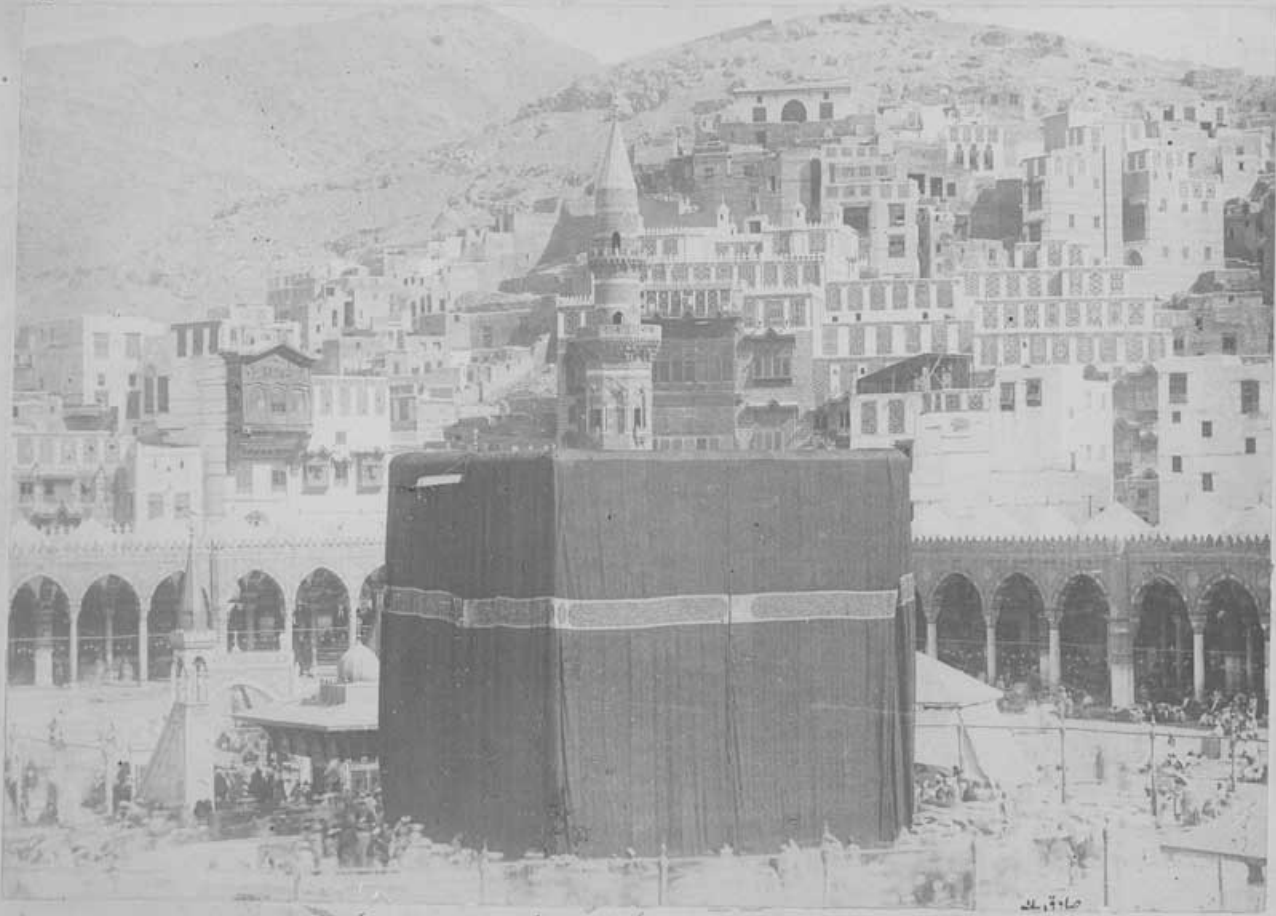

خانه کعبه و قسمتی از اماکن اطراف آن ، در دوره قاجار

۲۵ خرداد ۱۳۹۷ ساعت ۱:۳۶

خانه کعبه و قسمتی از اماکن اطراف آن ، در دوره قاجار

کافه تاریخ- عکس

خانه کعبه و قسمتی از اماکن اطراف آن ، در دوره قاجار

كافيتاريخ
cafetari.kh.com

اللعبة للكرمه

الركن اليماني البهة القريسيه الركن الغربي وهو قبلة مصر العظيم وحجر سيدنا اسماعيل

١٩٠٤

أدرس مطلب :

<https://www.cafetari.kh.com/news/37000/خانها-كعبه-خانها>